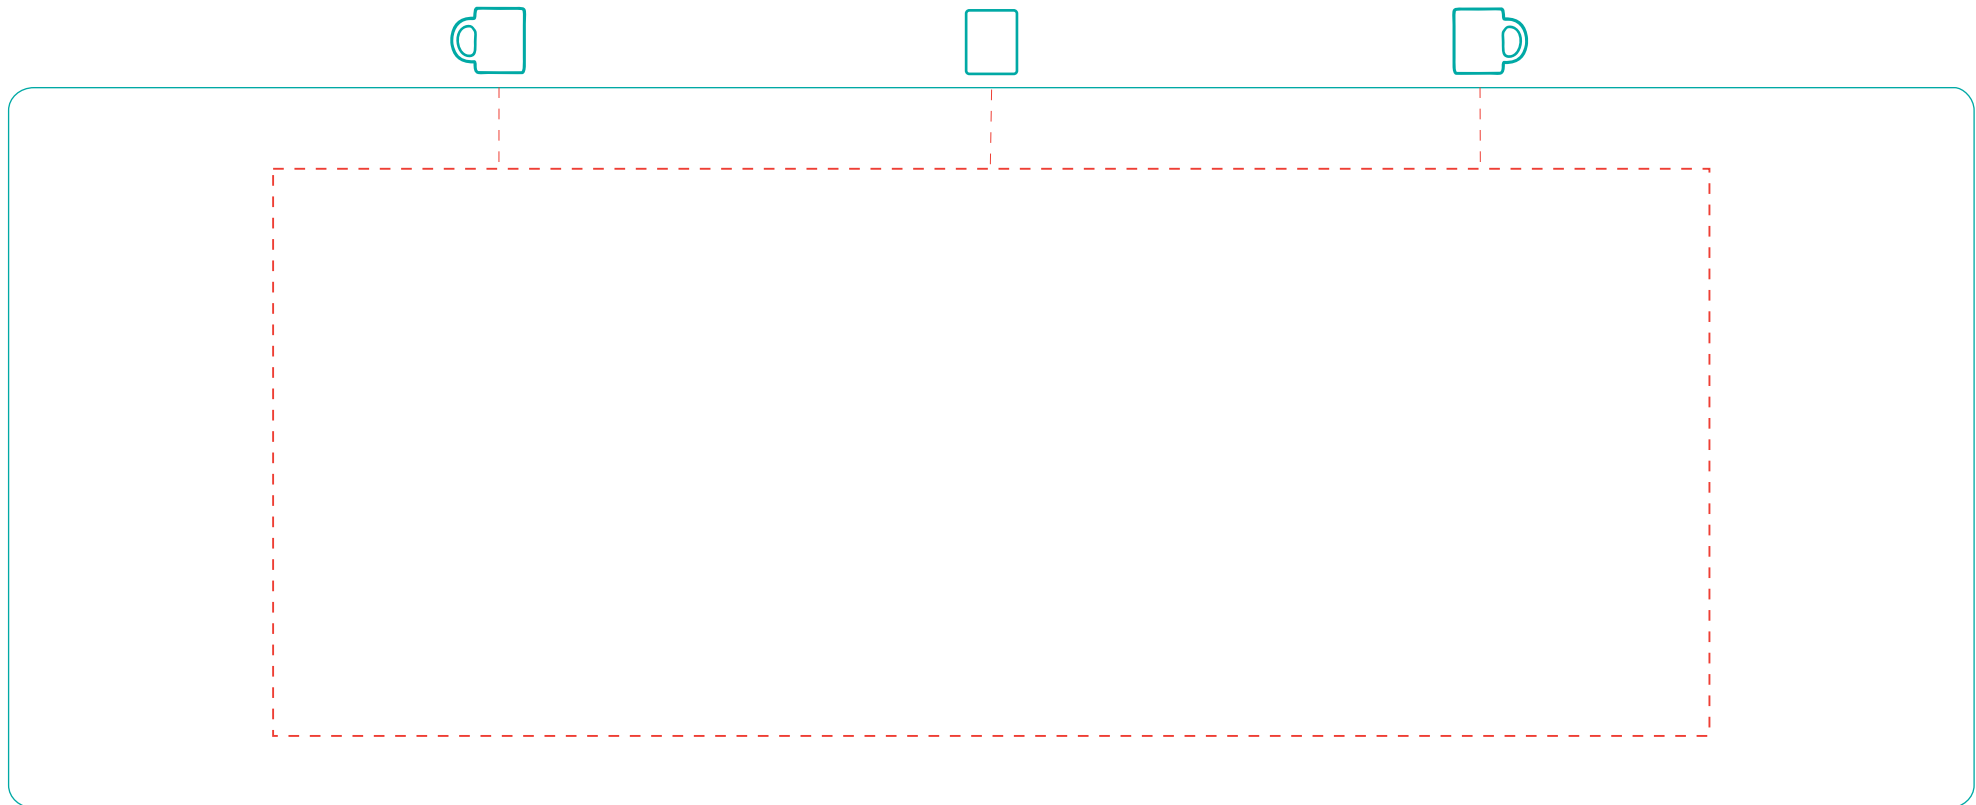

Carina

A 0049

Direktdruck direct print

max. Druckfläche: Länge 190 mm, Höhe 75 mm

max. printing area: length 190 mm, height 75 mm