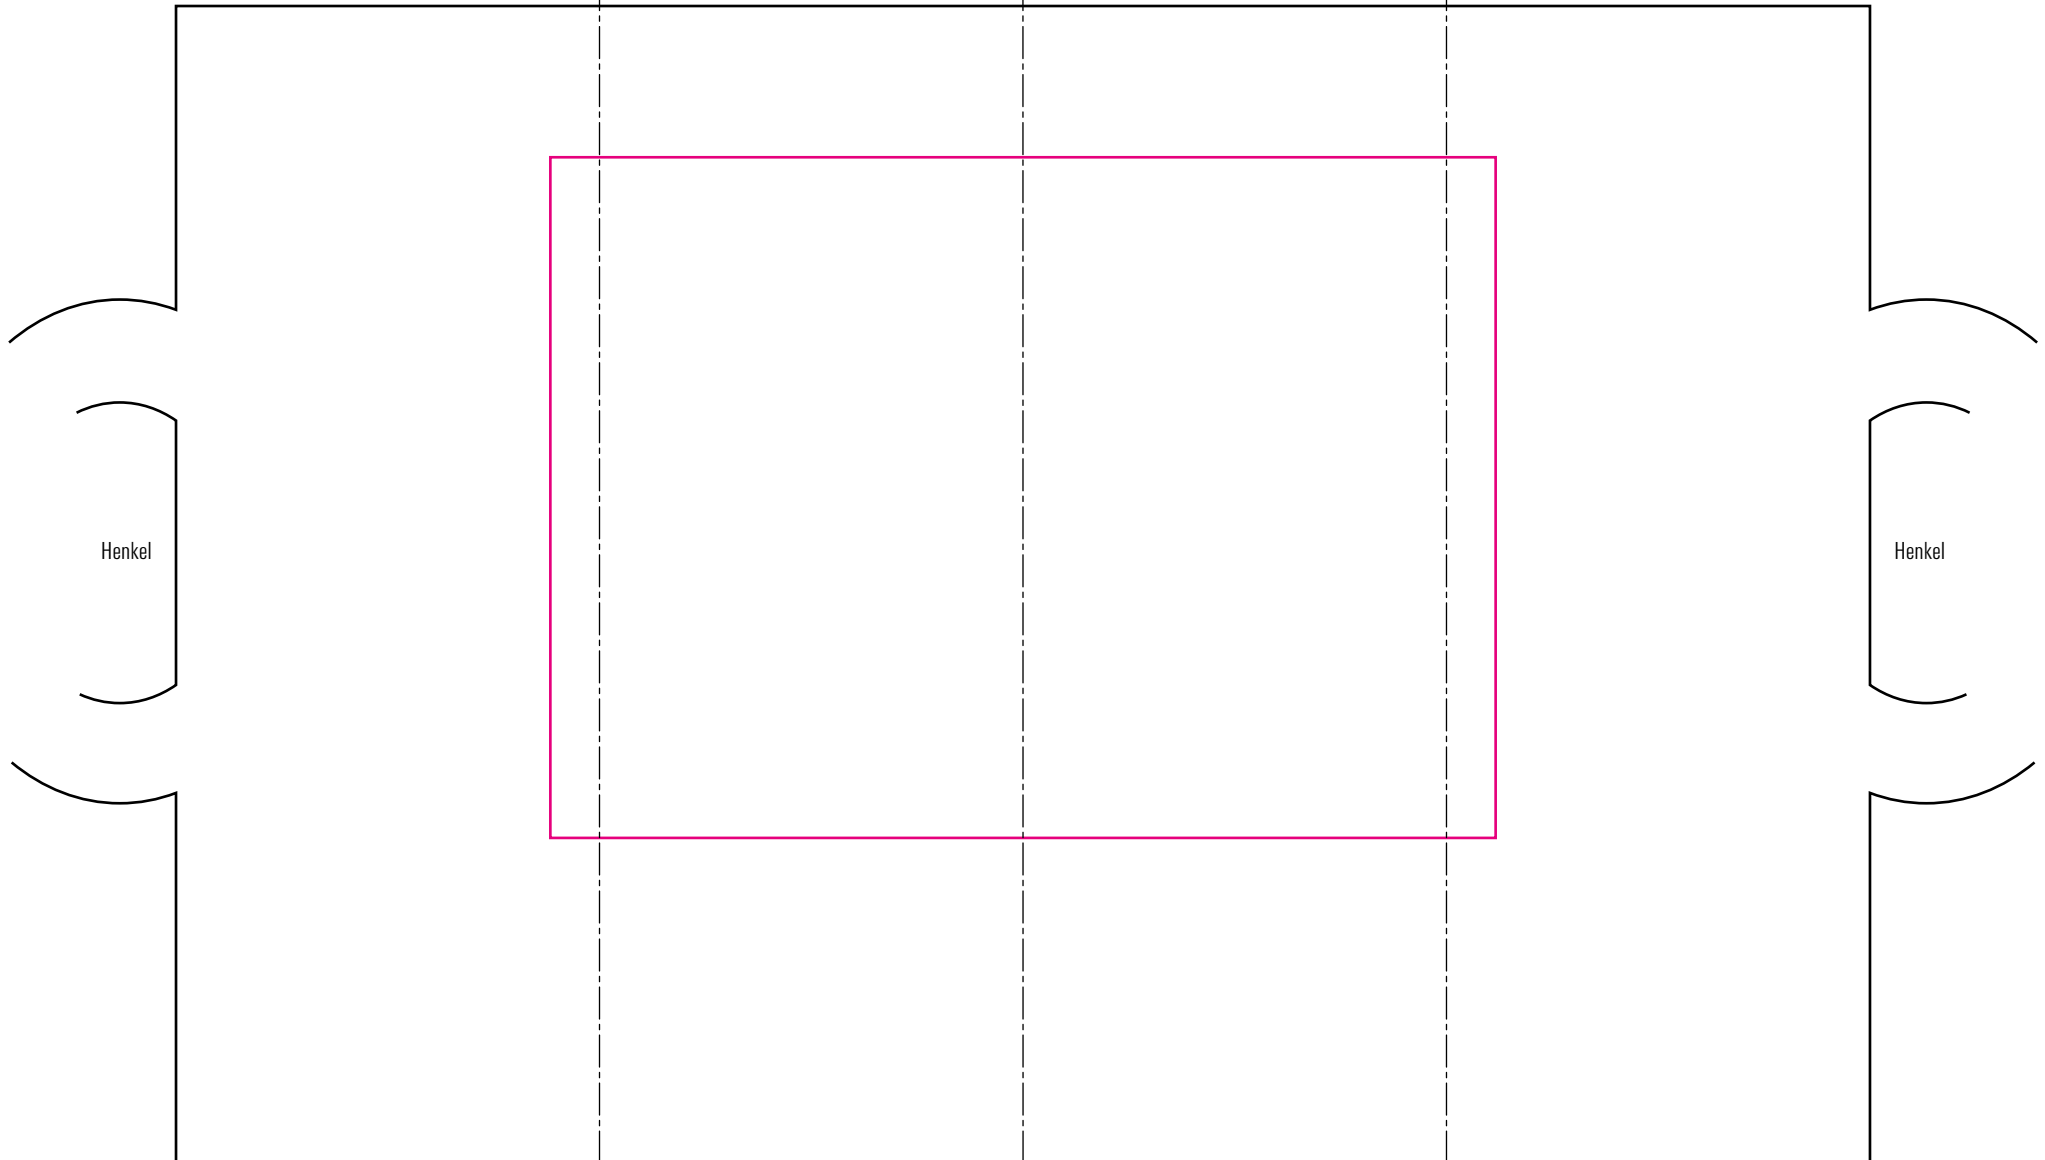

Berna 0,3 l

22-08-17

Mitte gegenüber Henkel
handle position opposite

max. Druckfläche: Länge 125 mm, Höhe 90 mm
max. printing area: length 125 mm, height 90 mm

Maßpfeil = 50 mm
Größenabweichungen bei Ausdruck möglich