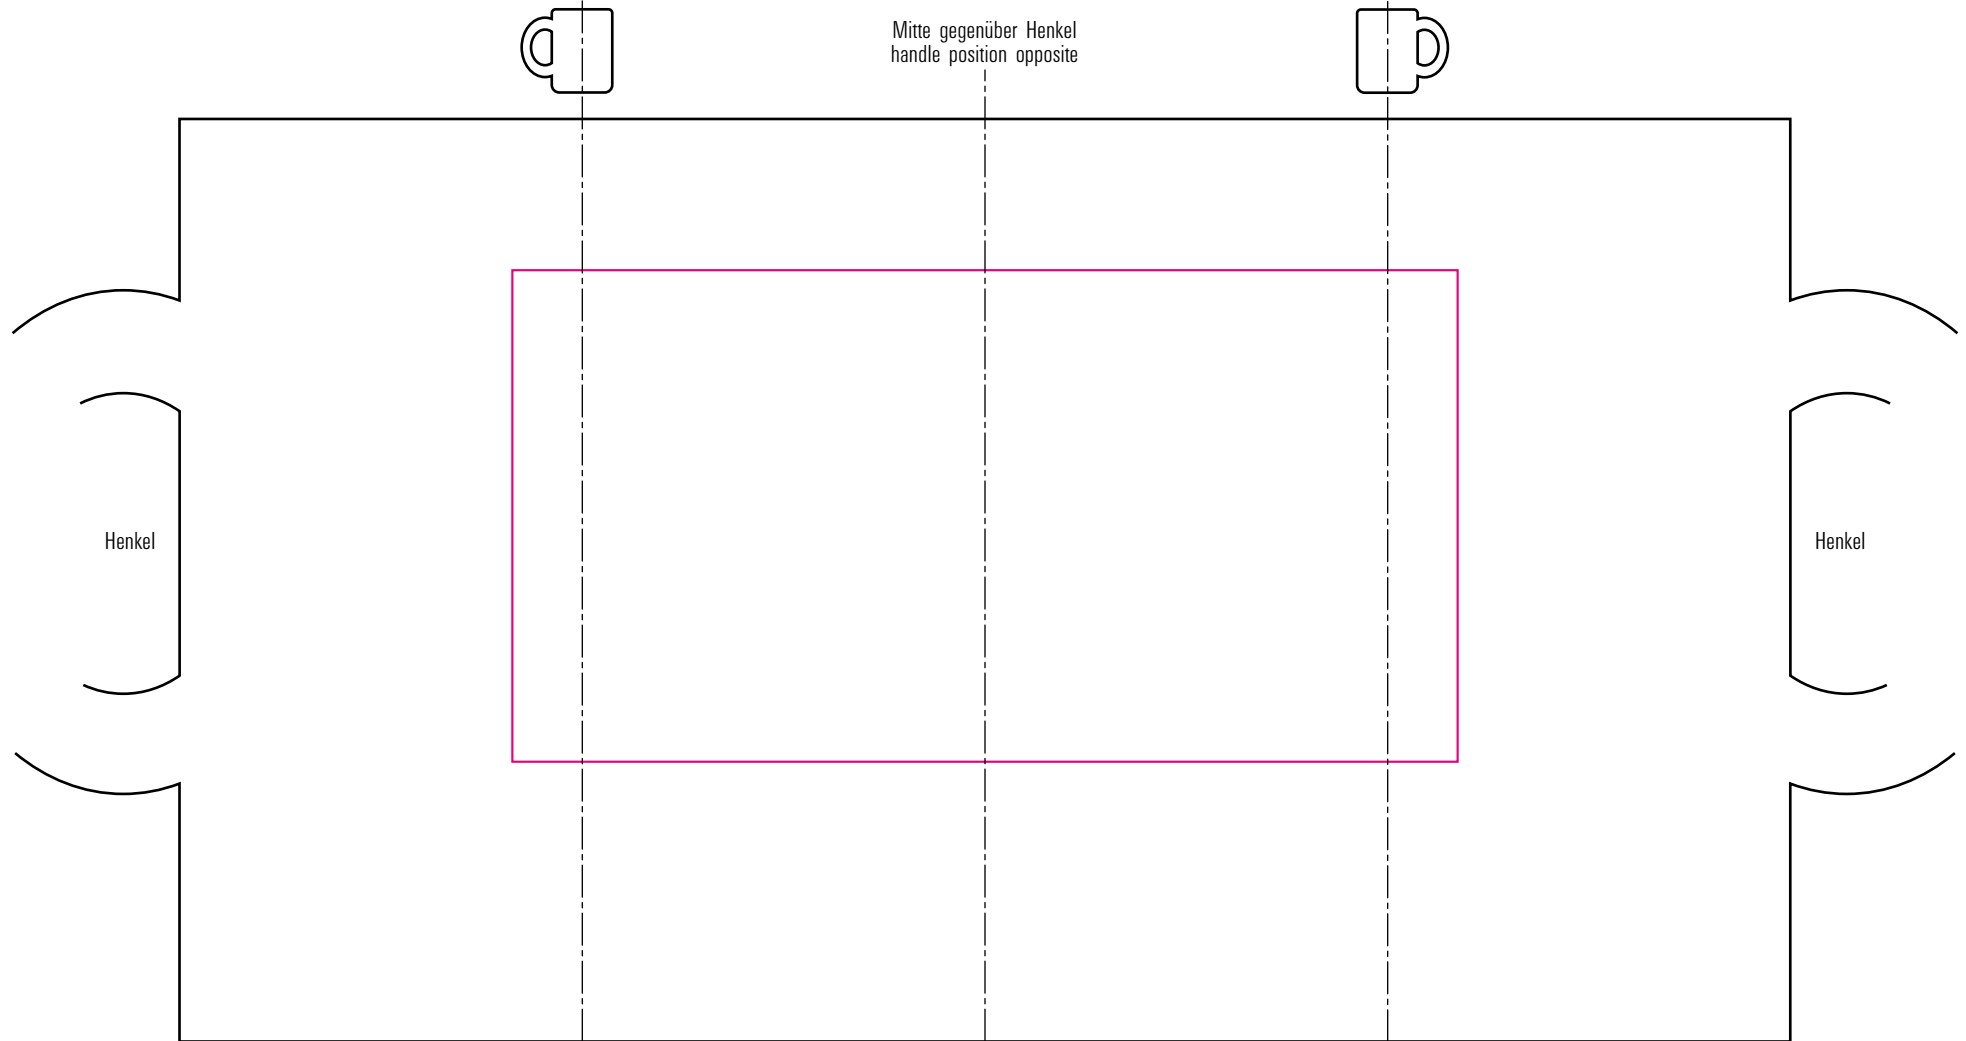

Berna 0,2l

Standbogen

22-08-17

max. Druckfläche: Länge 125 mm, Höhe 65 mm
max. printing area: length 125 mm, height 65 mm

Maßpfeil = 50 mm
Größenabweichungen bei Ausdruck möglich