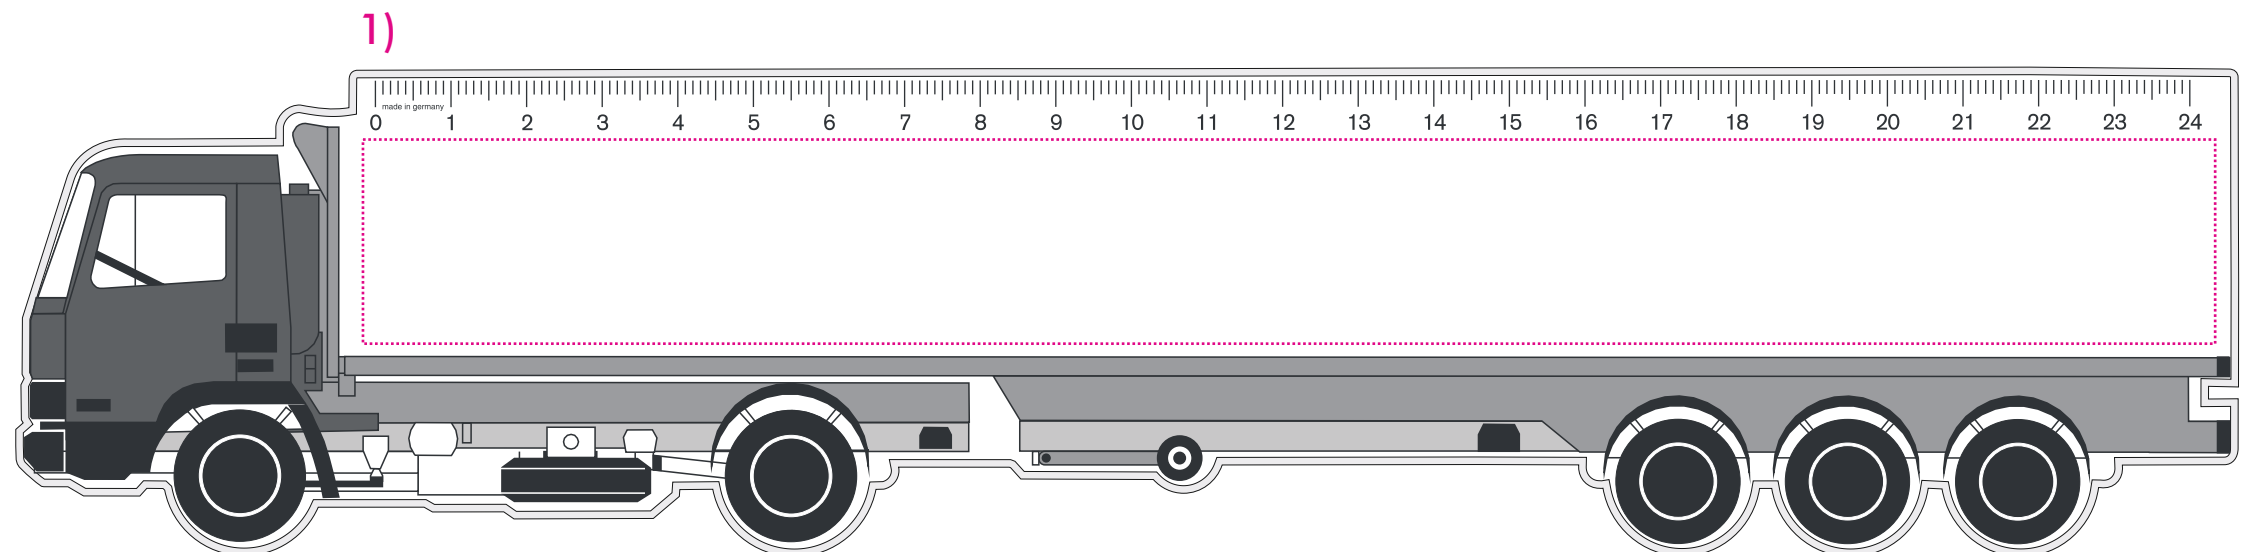

Siebdruck

Screenprinting | Zeefdruk | Sérigraphie | Serigrafia | Serigrafia

Art.Nr. 8641

1) 245 x 27 mm

Max. Druckfläche

Max. print area

Max. drukoppervlakte

Surface d'impression

Superficie máxima de impresión

Max. misura stampa

Seite 1/2