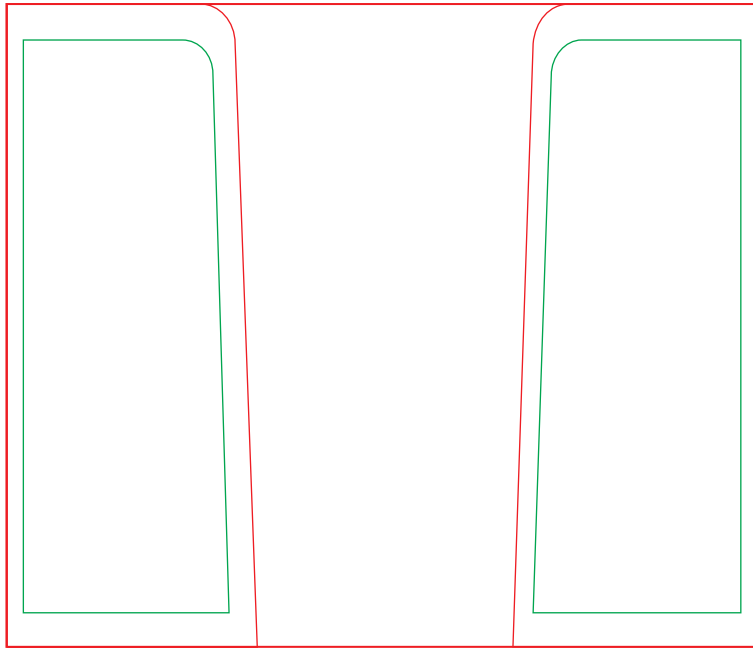

Bitte beachten Sie:

Siebdruck

Artikelmaß:: ca 100 x 100 x 85

linke, rechte und Rückseite

Druckfläche ohne Anschnitt 95 x 75 mm

Vorderseiten

Druckfläche ohne Anschnitt 27 x 75 mm

Schriftgröße mind. 7 pt

Linienstärke mind. 0,4 pt

Schriften in Pfade umwandeln!

Nur vektorisierte Grafiken!

Aufrasterungen sind nur bedingt möglich.

Farben nach HKS K oder Pantone C benennen.

Formate mit der Endung .png, .gif sowie PowerPoint
können wir leider nicht verwenden.

Senden Sie uns bitte PDF Daten zu.

Vorderseite

Box:
33 x 85 mm

Schriftbild:
27 x 75 mm

linke, rechte und Rückseite

Box:
100 x 85 mm

Schriftbild:
95 x 75 mm

8320 Einzelblattbedruckung!

Blatt:
86 x 86 mm

Schriftbild:
80 x 80

8330 Einzelblattbedruckung!

Blatt:
86 x 66 mm

Schriftbild:
80 x 60