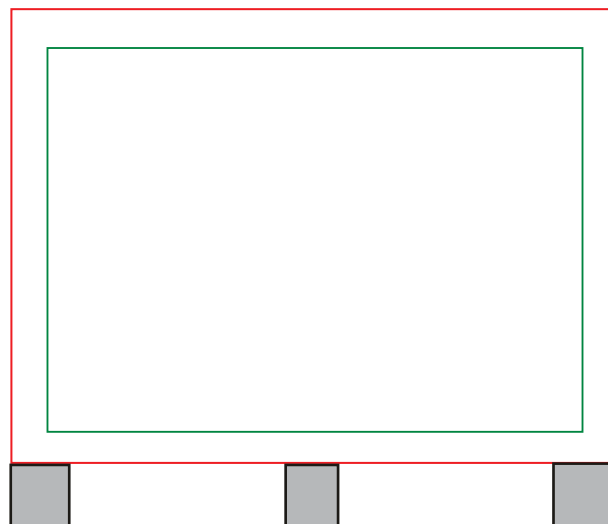

Bitte beachten Sie:

Siebdruck

Artikelmaß: 120 x 80 x 60 mm

lange Seite

Druckfläche ohne Anschnitt 111 x 51 mm

Druckfläche mit Anschnitt 122 x 60 mm

kurze Seite

Druckfläche ohne Anschnitt 70 x 50 mm

Telefon: 0 56 73 - 9 29 49-0

Mail: info@kompakt-werbung.de

Vorder- und Rückseite

Block:
120 x 60 mm

Schriftbild:
111 x 51 mm

linke und rechte Seite

Block:
80 x 60 mm

Schriftbild:
71 x 51 mm

Einzelblattbedruckung!

Blatt:
120 x 80 mm

Schriftbild:
111 x 71 mm