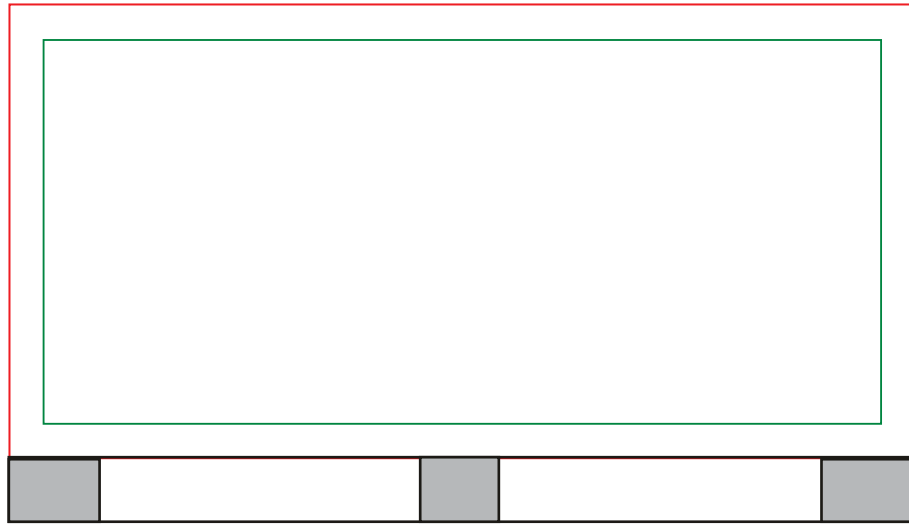

Vorder- und Rückseite

Block:
120 x 60 mm

Schriftbild:
111 x 51 mm