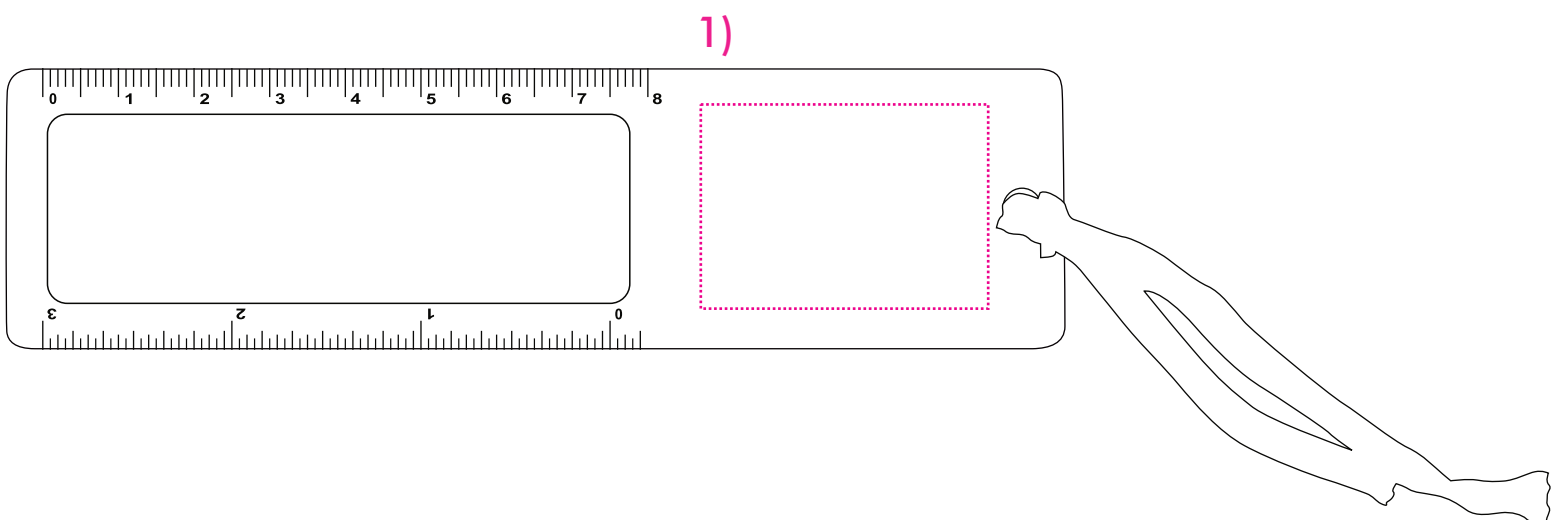

Surface d'impression

Superficie máxima de impresión

Max. misura stampa

Druck max. 4c

Print max. 4c

Max. aantal kleuren druk 4c

Impression max. 4c

Impresión max. 4c

Max. colori da stampa 4c

Art.Nr. 8307

1) 50 x 36 mm

Max. Druckfläche

Max. print area

Max. drukoppervlakte

Surface d'impression

Superficie máxima de impresión

Max. misura stampa