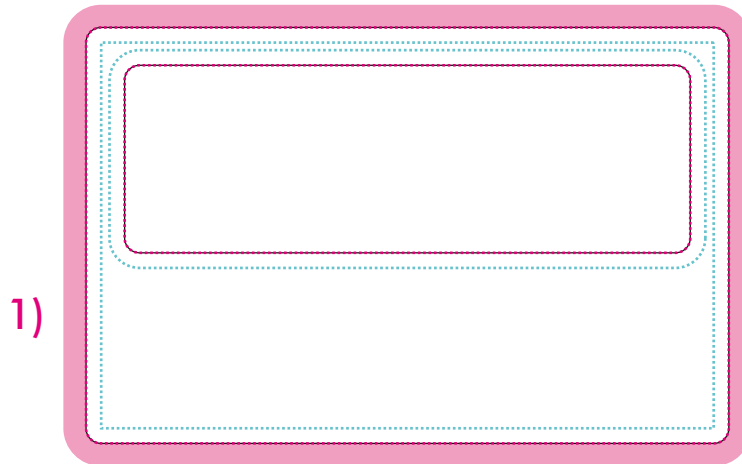

Siebdruck

Screenprinting | Zeefdruk | Sérigraphie | Serigrafía | Serigrafia

Seite 1/2

Art.Nr. 8306

1) 75 x 15 mm

Max. Druckfläche

Max. print area

Max. drukoppervlakte

Surface d'impression

Superficie máxima de impresión

Max. misura stampa

1)

Kein Druck auf der Rückseite möglich!
No printing on the backside!

Art.Nr. 8306

1) 85 x 55 mm

Max. Druckfläche

Max. print area

Max. drukoppervlakte

Surface d'impression

Superficie máxima de impresión

Max. misura stampa

3mm Beschnittzugabe - 3 mm Bleed - 3 mm valse snit - 3 mm saigner - Sangrado de 3 mm - 3 mm di abbondanza

Begrenzung wichtiger Motividetails/border important picture details/ Begrenzing belangrijke Motief details/
Touchent important image details/ Limitacion importantes detalles del diseño/ Limitazione importanti dettagli disegno (81 x 51 mm)