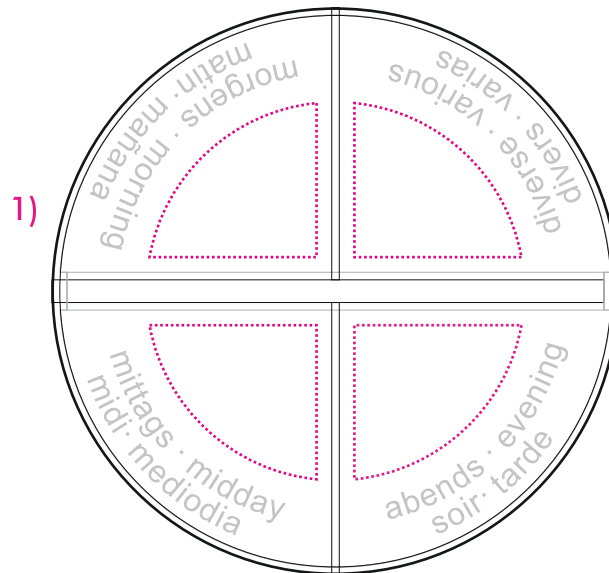

## Art.Nr. 7642

1) ø 50 mm

2) ø 50 mm

Max. Druckfläche

Max. print area

Max. drukoppervlakte

Surface d'impression

Superficie máxima de impresión

Max. misure stampa

Druck max. 4c

Print max. 4c

Max. aantal kleuren druk 4c

Impression max. 4c

Impresión max. 4c

Max. colori da stampa 4c

2)