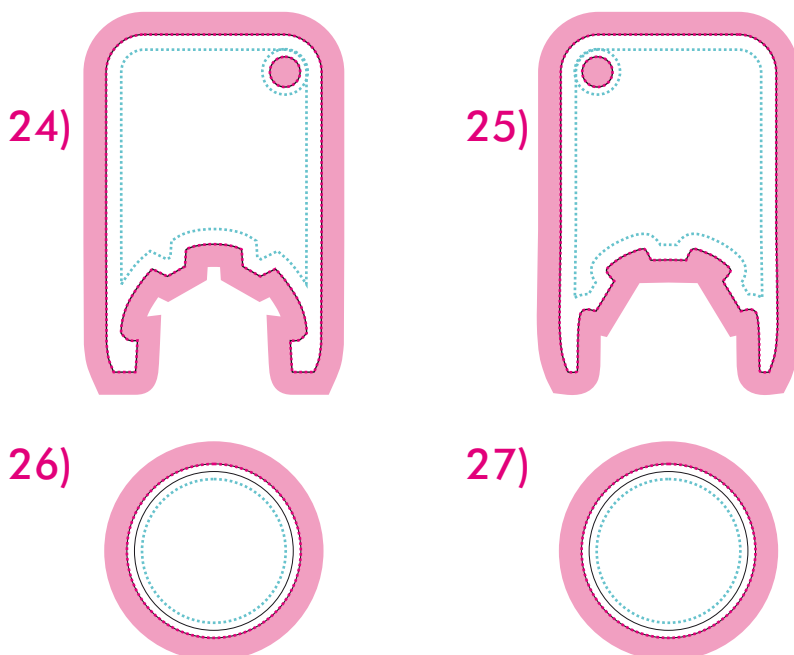

## Art.Nr. 7454

24) 29 x 45 mm

26) ø 23 mm

25) 29 x 45 mm

27) ø 23 mm

Max. Druckfläche

Max. print area

Max. drukoppervlakte

Surface d'impression

Superficie máxima de impresión

Max. misure stampa

3mm Beschnittzugabe - 3 mm Bleed - 3 mm valse snit - 3 mm saigner - Sangrado de 3 mm - 3 mm di abbondanza

Begrenzung wichtiger Motivdetails/border important picture details/ Begrenzing belangrijke Motief details/  
Touchent important image details/ Limitacion importantes detalles del diseño/ Limitazione importanti dettagli disegno (24 x 31 mm)

3 mm Beschnittzugabe - 3 mm Bleed - 3 mm valse snit - 3 mm saigner - Sangrado de 3 mm - 3 mm di abbondanza

Begrenzung wichtiger Motivdetails/border important picture details/ Begrenzing belangrijke Motief details/  
Touchent important image details/ Limitacion importantes detalles del diseño/ Limitazione importanti dettagli disegno (ø 19 mm)