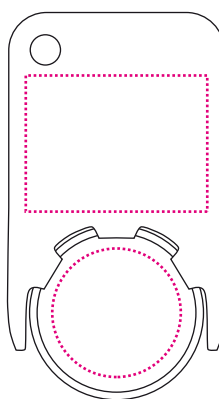

Tampondruck

Pad printing | Tampondruk | Impression au tampon | Tampografía | Tampografia

Seite 1/2

Art.Nr. 7454

24) 24 x 18 mm

26) ø 17 mm

25) 24 x 18 mm

27) ø 17 mm

Max. Druckfläche

Max. print area

Max. drukoppervlakte

Surface d'impression

Superficie máxima de impresión

Max. misura stampa

Druck max. 4c

Print max. 4c

Max. aantal kleuren druk 4c

Impression max. 4c

Impresión max. 4c

Max. colori da stampa 4c

24)

26)

25)

27)