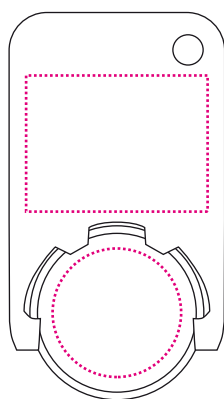

Tampondruck

Pad printing | Tampondruk | Impression au tampon | Tampografía | Tampografia

Seite 1/2

Art.Nr. 7454

24) 24 x 18 mm

26) ø 17 mm

25) 24 x 18 mm

27) ø 17 mm

Max. Druckfläche

Max. print area

Max. drukoppervlakte

Surface d'impression

Superficie máxima de impresión

Max. misura stampa

Druck max. 4c

Print max. 4c

Max. aantal kleuren druk 4c

Impression max. 4c

Impresión max. 4c

Max. colori da stampa 4c

24)