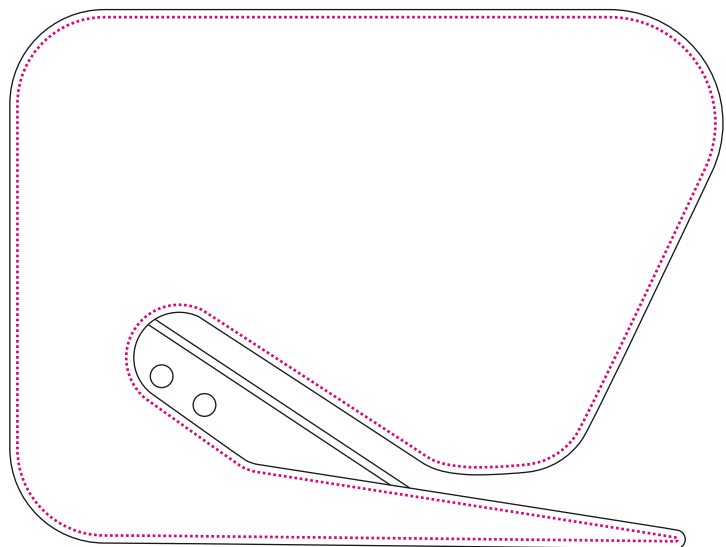

Max. misura stampa

1)

2)

Position ProdSG:

- UK 100er / Oberseite

Etikett:

- weiß / 17,8 x 10mm

Art.Nr. 7424

1) 92 x 69 mm

2) 92 x 69 mm

Max. Druckfläche

Max. print area

Max. drukoppervlakte

Surface d'impression

Superficie máxima de impresión

Max. misura stampa

1)

2)

Position ProdSG:

- UK 100er / Oberseite

Etikett:

- weiß / 17,8 x 10mm