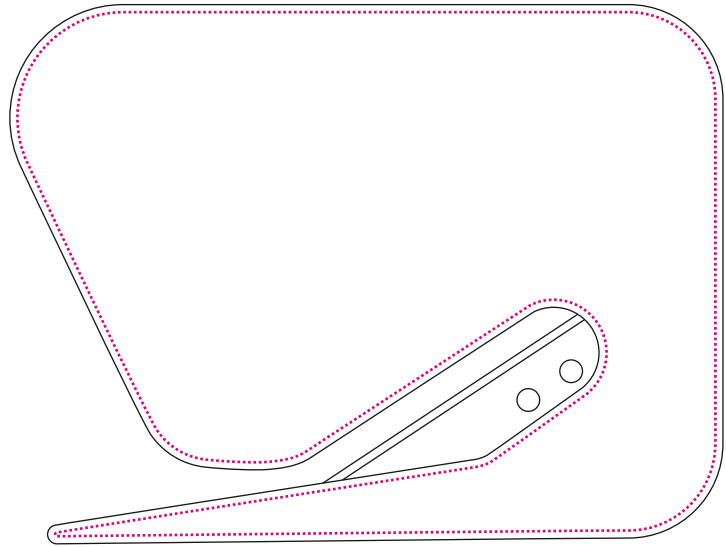

Max. misura stampa

1)

2)

Position ProdSG:

- UK 100er / Oberseite

Etikett:

- weiß / 17,8 x 10mm

Art.Nr. 7424

1) 92 x 69 mm

2) 92 x 69 mm

Max. Druckfläche

Max. print area

Max. drukoppervlakte

Surface d'impression

Superficie máxima de impresión

Max. misura stampa

1)

2)

Position ProdSG:

- UK 100er / Oberseite

Etikett:

- weiß / 17,8 x 10mm