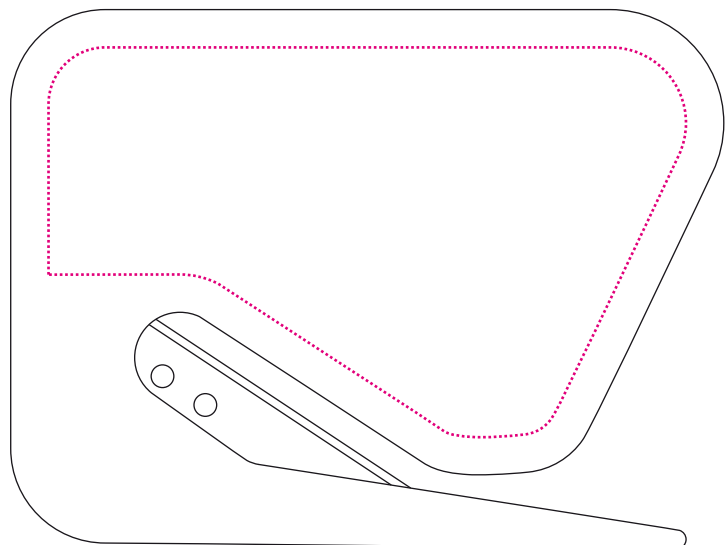

Art.Nr. 7424

1) 84 x 51 mm

2) 84 x 51 mm

Max. Druckfläche

Max. print area

Max. drukoppervlakte

Surface d'impression

Superficie máxima de impresión

Max. misura stampa

1)

2)

Position ProdSG:

- UK 100er / Oberseite

Etikett:

- weiß / 17,8 x 10mm

Art.Nr. 7424

1) 92 x 69 mm

2) 92 x 69 mm

Max. Druckfläche

Max. print area

Max. drukoppervlakte

Surface d'impression

Superficie máxima de impresión

Max. misura stampa

1)

2)

Position ProdSG:

- UK 100er / Oberseite

Etikett:

- weiß / 17,8 x 10mm