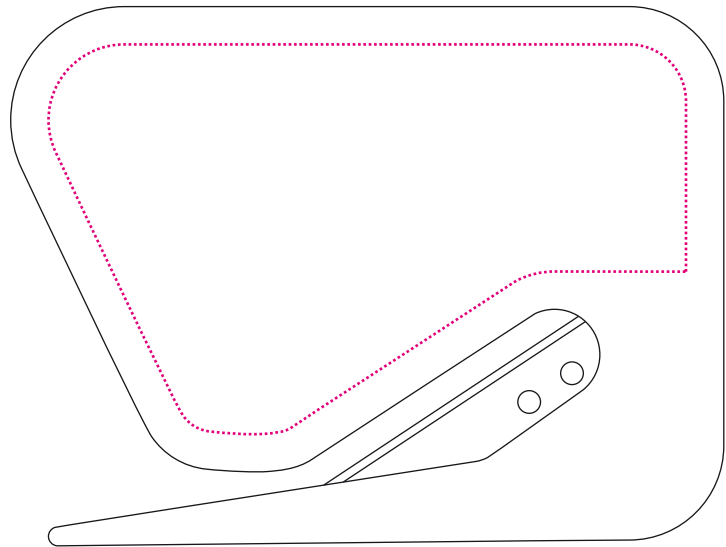

Art.Nr. 7424

1) 84 x 51 mm

2) 84 x 51 mm

Max. Druckfläche

Max. print area

Max. drukoppervlakte

Surface d'impression

Superficie máxima de impresión

Max. misura stampa

1)

2)

Position ProdSG:

- UK 100er / Oberseite

Etikett:

- weiß / 17,8 x 10mm

Art.Nr. 7424

1) 92 x 69 mm

2) 92 x 69 mm

Max. Druckfläche

Max. print area

Max. drukoppervlakte

Surface d'impression

Superficie máxima de impresión

Max. misura stampa

1)

2)

Position ProdSG:

- UK 100er / Oberseite

Etikett:

- weiß / 17,8 x 10mm