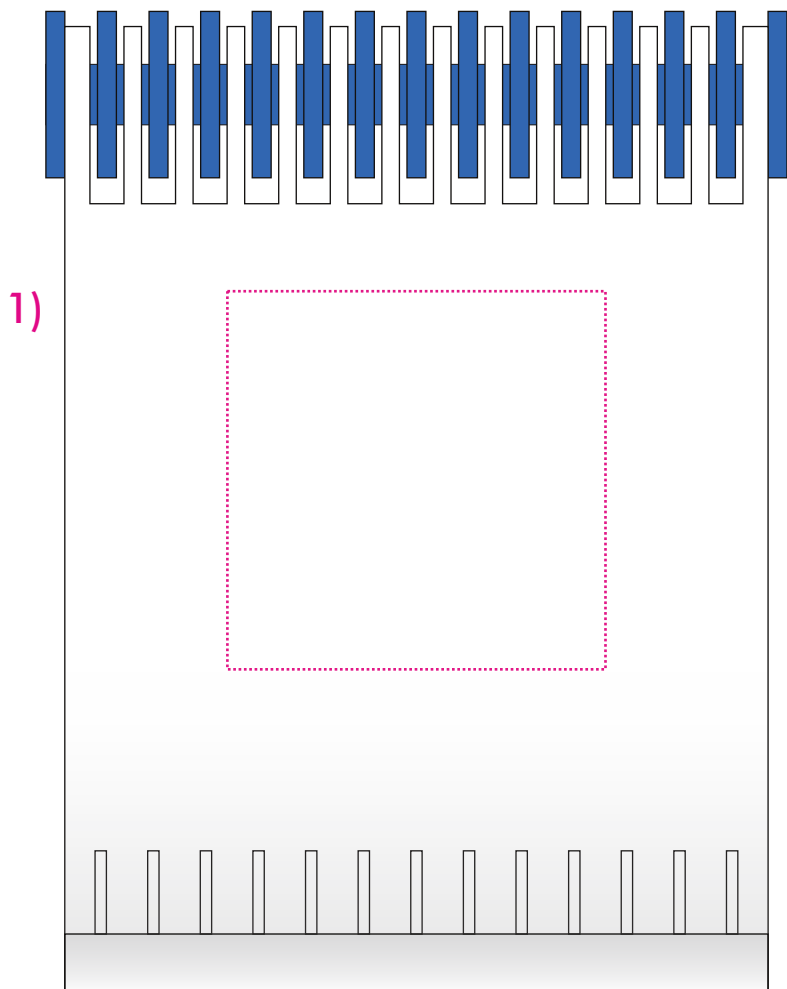

Art.Nr. 7394

1) 50 x 50 mm

Max. Druckfläche

Max. print area

Max. drukoppervlakte

Surface d'impression

Superficie máxima de impresión

Max. misura stampa

Druck max. 3c

Print max. 3c

Max. aantal kleuren druk 3c

Impression max. 3c

Impresión max. 3c

Max. colori da stampa 3c

Position ProdSG:

- Artikel/ Seitenfläche

Etikett:

- transparent / 17,8x10mm