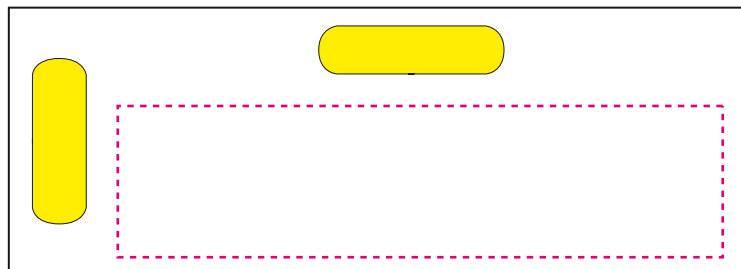

Art.Nr. 7308

1) 80 x 20 mm

2) 80 x 20 mm

Max. Druckfläche

Max. print area

Max. drukoppervlakte

Surface d'impression

Superficie máxima de impresión

Max. misura stampa

1)

2)

Art.Nr. 7308

1) 85 x 30 mm

2) 85 x 30 mm

Max. Druckfläche

Max. print area

Max. drukoppervlakte

Surface d'impression

Superficie máxima de impresión

Max. misura stampa

Position ProdSG:

- Artikel / Seitenfläche kurz ohne Libelle rechts

Etikett:

- 17,8x10mm