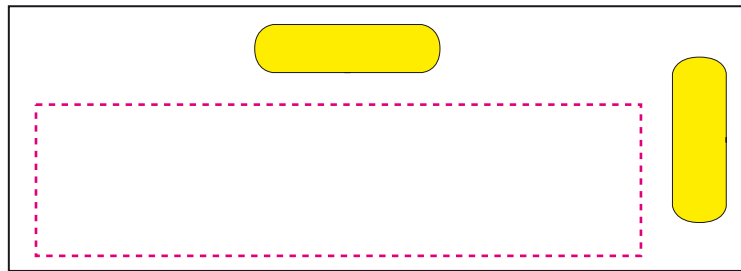

Art.Nr. 7308

1) 80 x 20 mm

2) 80 x 20 mm

Max. Druckfläche

Max. print area

Max. drukoppervlakte

Surface d'impression

Superficie máxima de impresión

Max. misura stampa

1)

2)

Art.Nr. 7308

1) 85 x 30 mm

2) 85 x 30 mm

Max. Druckfläche

Max. print area

Max. drukoppervlakte

Surface d'impression

Superficie máxima de impresión

Max. misura stampa

Position ProdSG:

- Artikel / Seitenfläche kurz ohne Libelle rechts

Etikett:

- 17,8x10mm