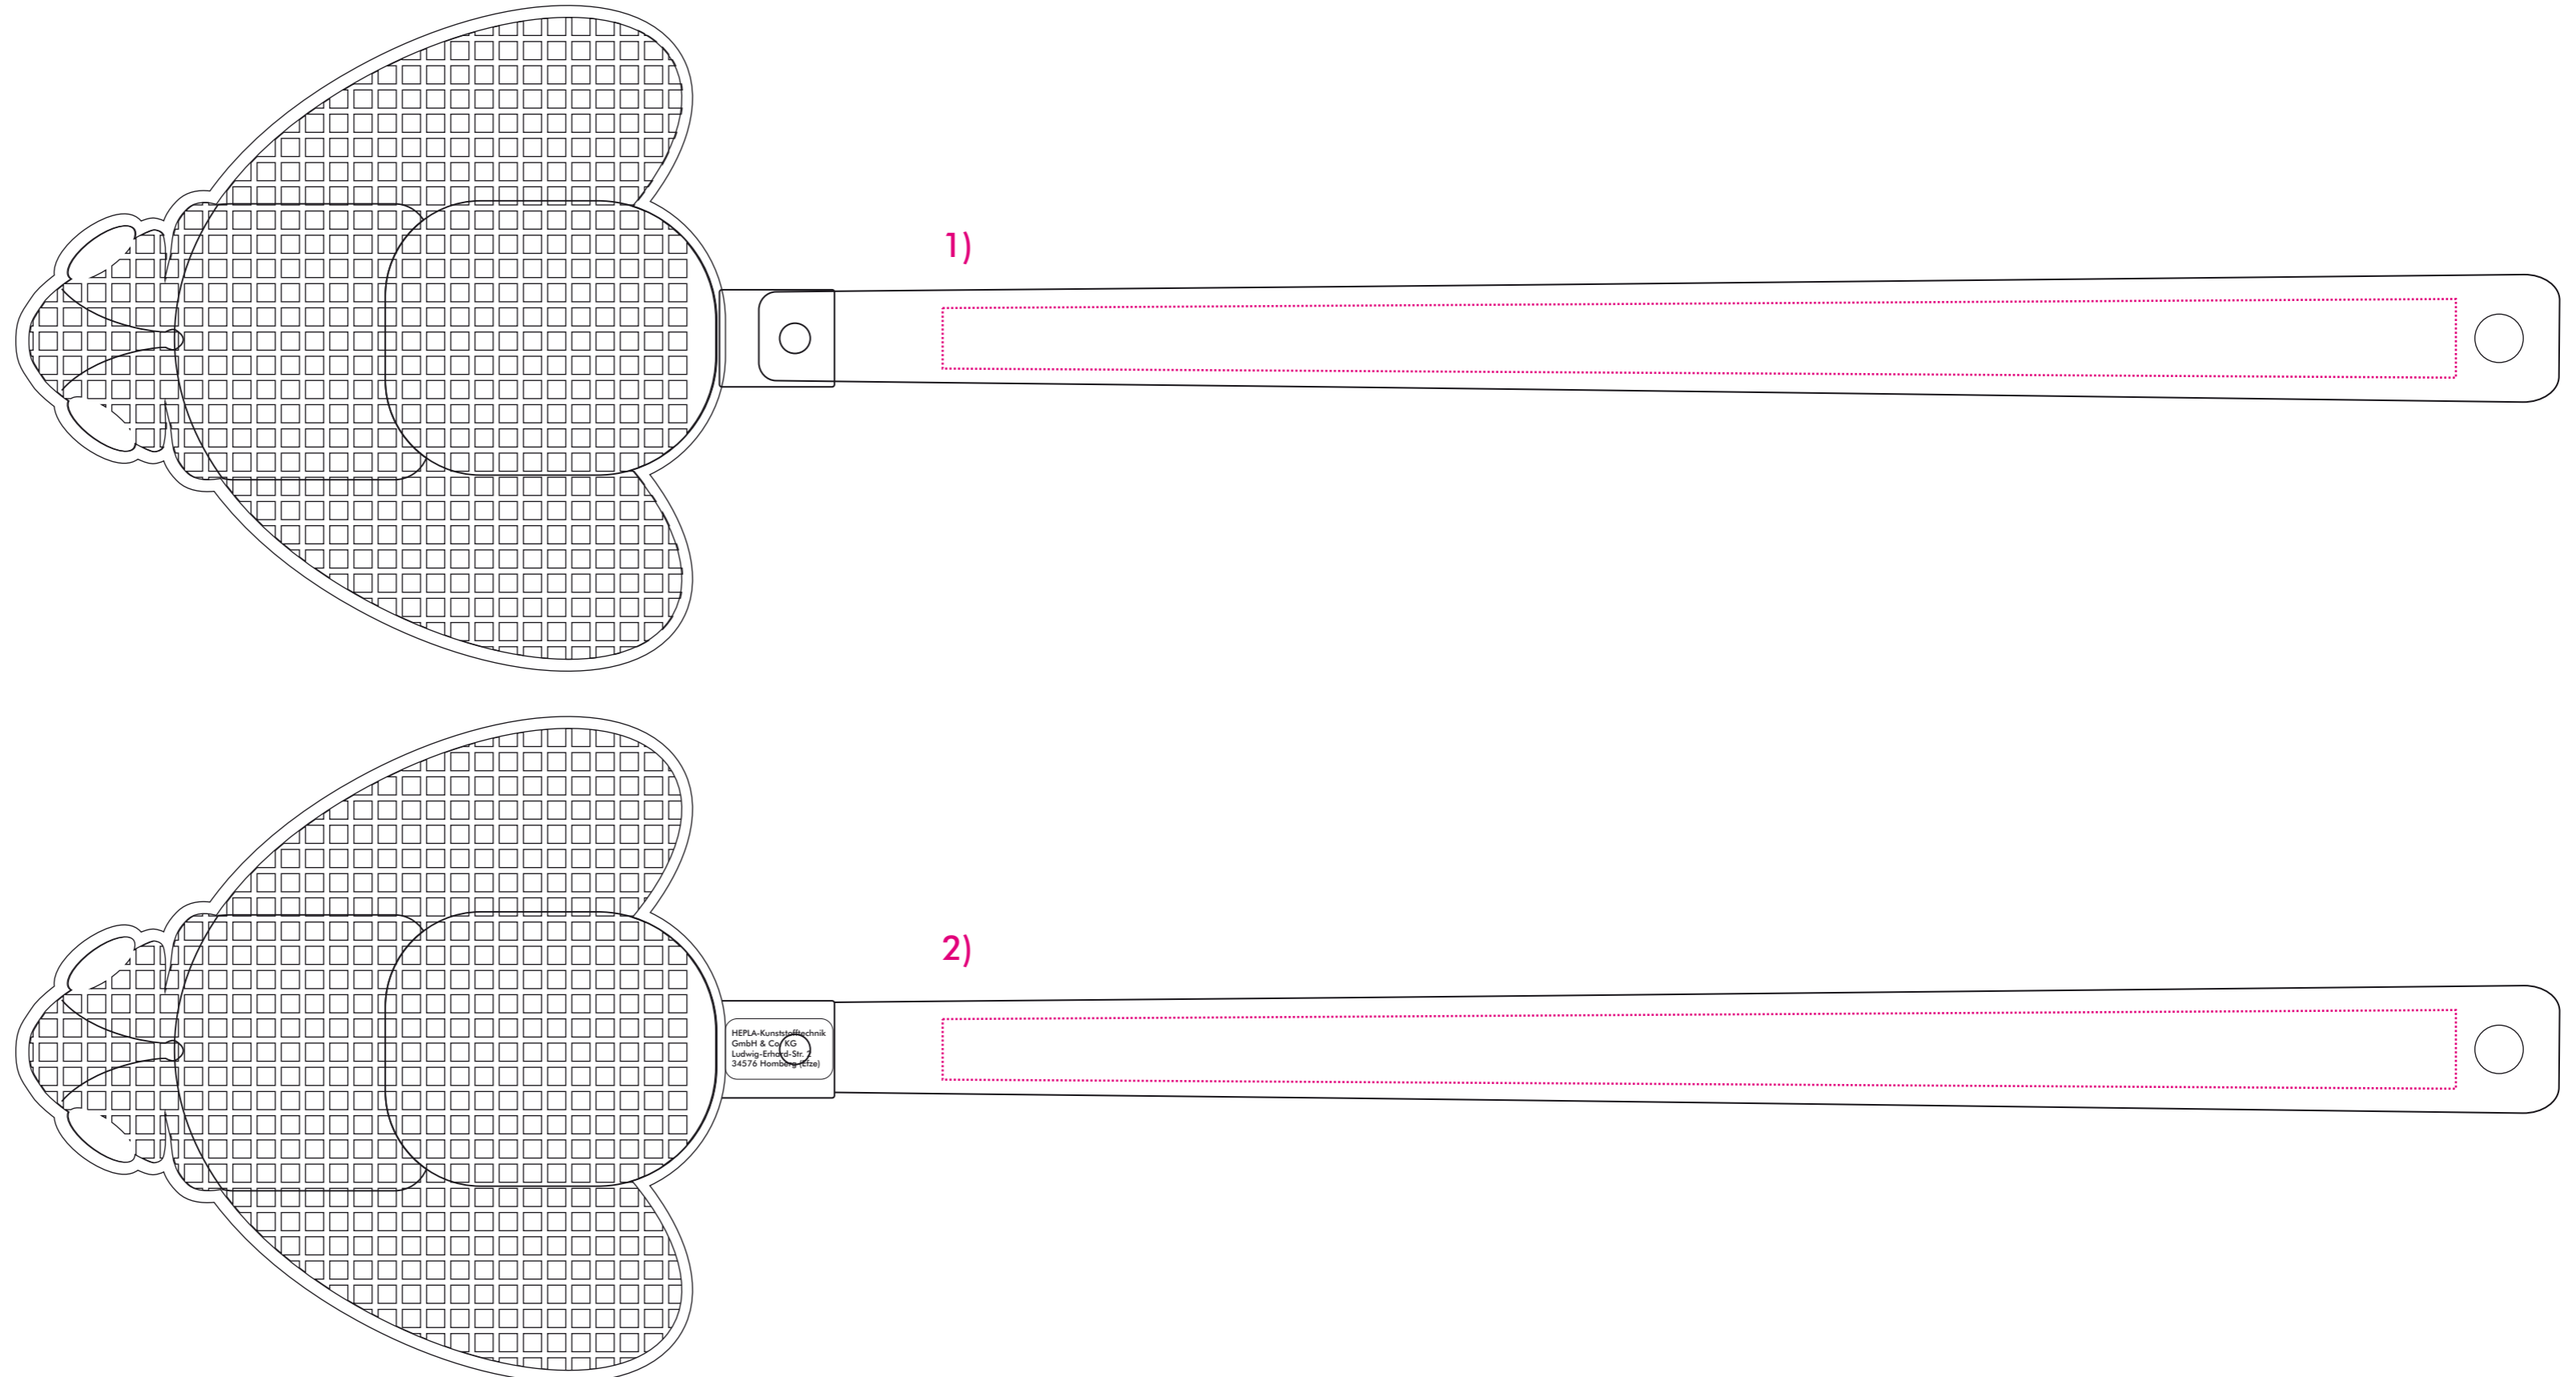

## Art.Nr. 7153

1) 250 x 13 mm

2) 250 x 13 mm

Max. Druckfläche

Max. print area

Max. drukoppervlakte

Surface d'impression

Superficie máxima de impresión

Max. misura stampa

## Art.Nr. 7153

1) 280 x 13 mm

2) 280 x 13 mm

Max. Druckfläche

Max. print area

Max. drukoppervlakte

Surface d'impression

Superficie máxima de impresión