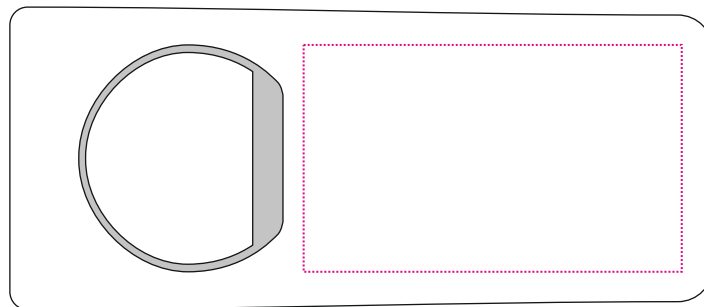

## Art.Nr. 7104

1) 50 x 30 mm

Max. Druckfläche

Max. print area

Max. drukoppervlakte

Surface d'impression

Superficie máxima de impresión

Max. misura stampa

## Art.Nr. 7104

1) 90 x 37 mm

Max. Druckfläche

Max. print area

Max. drukoppervlakte

Surface d'impression

Superficie máxima de impresión

Max. misura stampa