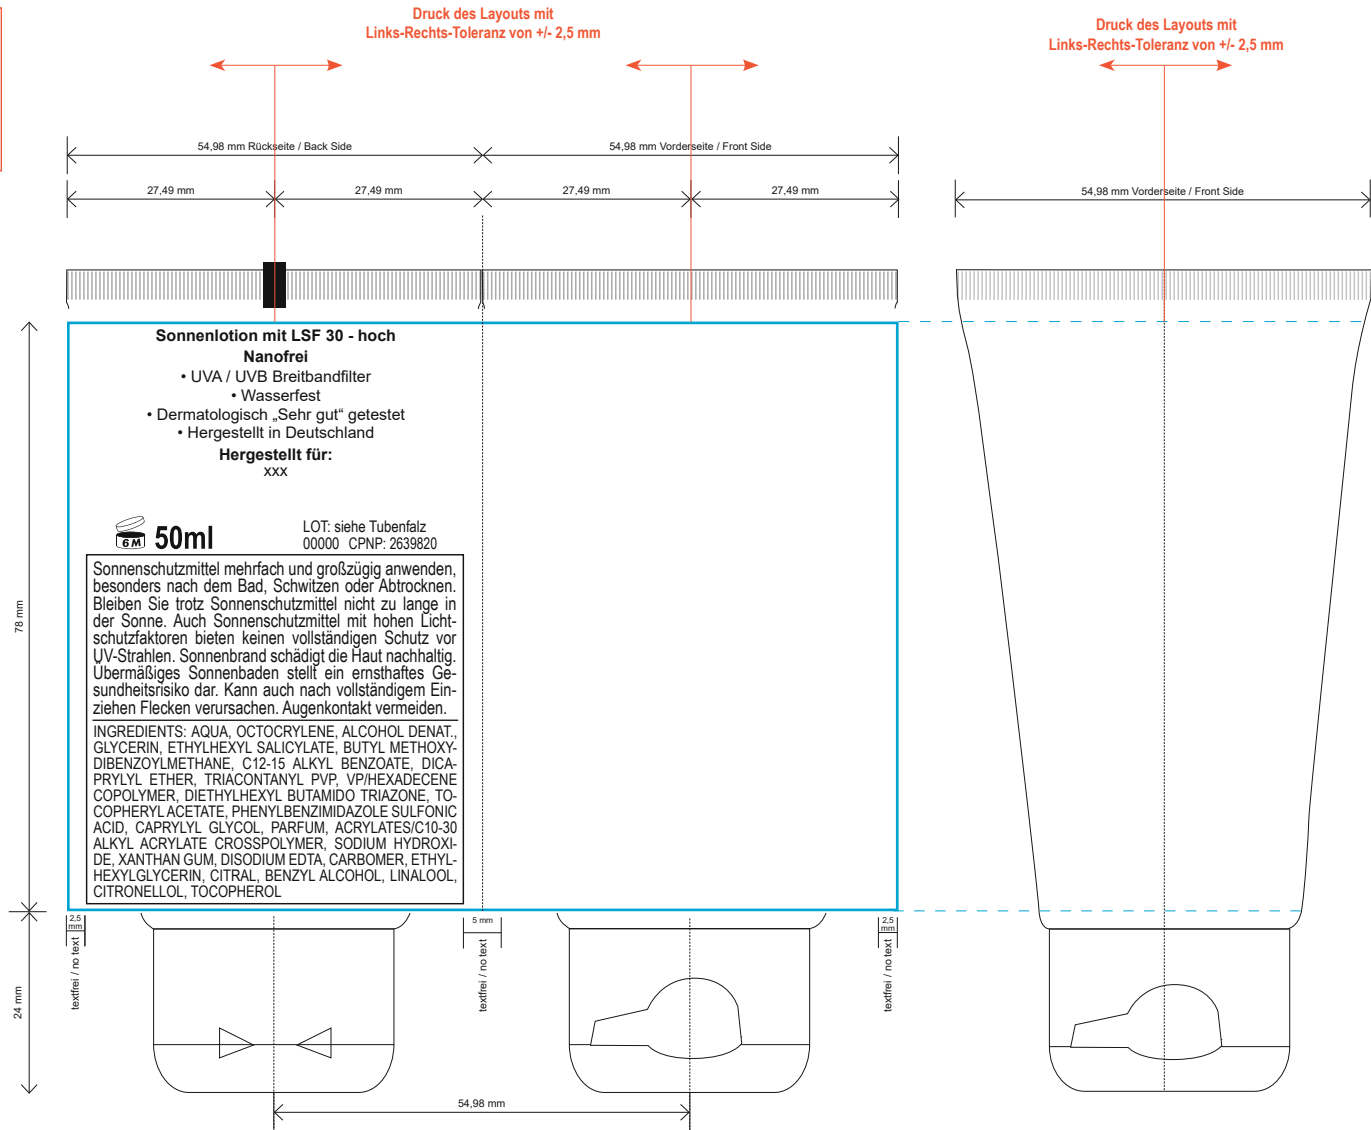

Bitte übermitteln Sie uns

- offene Druckdaten (+Ansichts-PDF)
- Texte in Pfade umwandeln (außer Pflichttexte)
- Zusätzliches PDF nur zur Ansicht

Datenverarbeitung und Druck nach
ICC-Profil „ISO Coated v2 (ECI) 300%“
[http://www.eci.org/de/downloads]
Maximaler Farbauftrag im Layout bei 300%.

50 ml Tube - weiß glänzend Sonnenlotion

- Druckbereich
- Info

Dekor Nr.	00000
Korrektur:	00
Datum:	TT.MM.JJJJ
Zeichen:	XX
Änderungen:	XX

Bei der Bedruckung der 50 ml Tuben kann es zu Links-Rechts-Toleranzen bei der Aufbringung des Layouts von +/- 2,5 mm kommen. Dies stellt keinen Reklamationsgrund dar.

Bitte im Deklarationstext bei „Hergestellt für: xxx“

Hergestellt für:
Firmenname
Straße
Land-PLZ, Ort

RealityPrint rundum

Druck erfolgt nach ISO Coated v2 (ECI) 300%

RGB- oder CMYK Daten (Layout und Bilder) mit anderen Farbprofilen werden ohne Rücksprache in „ISO Coated v2 (ECI) 300%“ umgewandelt. Bei der Umwandlung zwischen den Profilen und Farbräumen kann es zu Farbabweichungen gegenüber Ihren Originaldaten kommen. Dies kann nicht als Reklamation oder Beanstandung anerkannt werden.