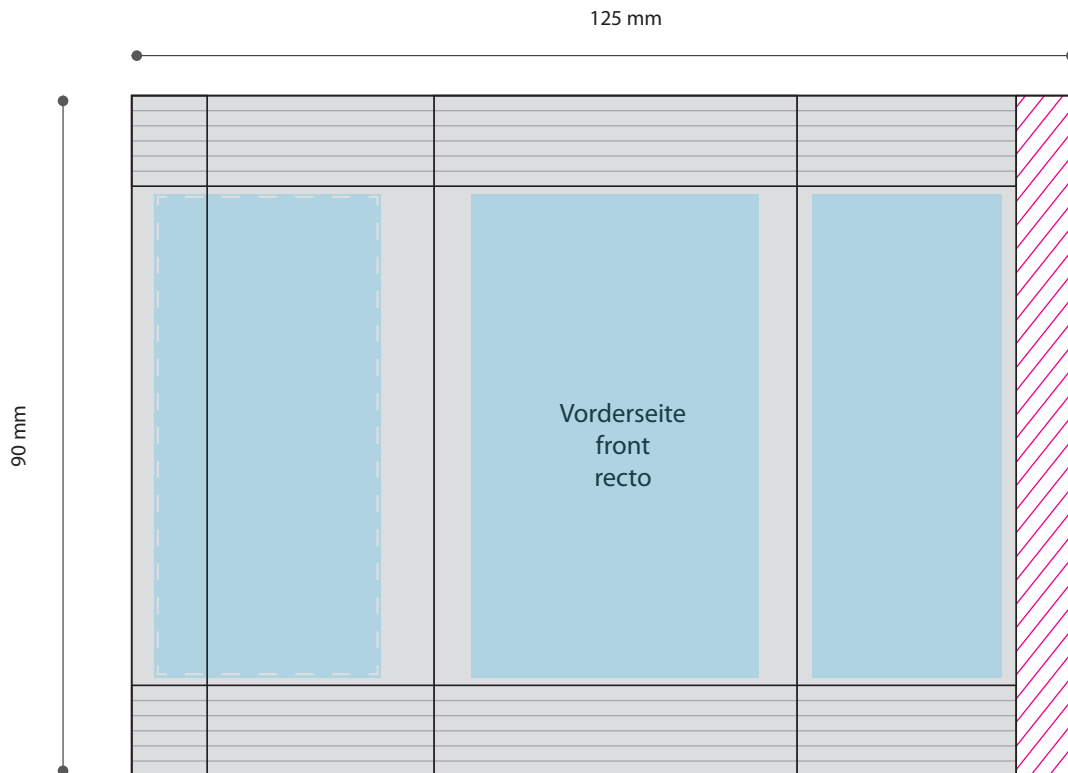

Standskizze · Stand drawing · Gabarit

# Tüte · bag · sachet · 48,5 x 90 mm

-  Gestaltungsfläche · design area · surface de design
-  Siegelnaht · sealing surface · surface de soudure
-  Satzspiegel · type area · surface de composition
-  Siegelnaht nicht bedruckbar · sealing surface can't be printed on  
surface de soudure ne peut pas être imprimée
-  Pflichttexte · mandatory text · textes obligatoires