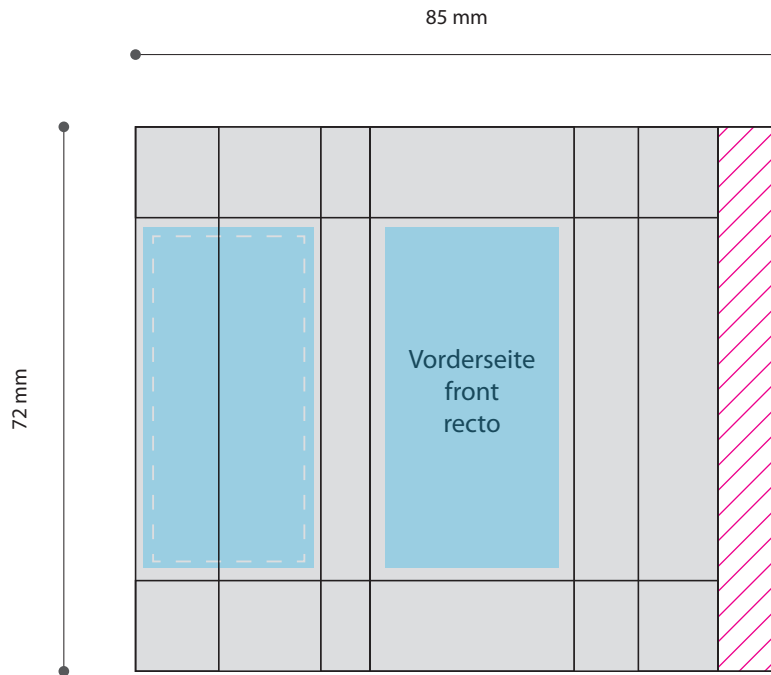

Standskizze · Stand drawing · Gabarit

Tüte · bag · sachet · 27 x 72 mm

Gestaltungsfläche · design area · surface de design

Siegelnaht · sealing surface · surface de soudure

Satzspiegel · type area · surface de composition

Siegelnaht nicht bedruckbar · sealing surface can't be printed on
surface de soudure ne peut pas être imprimée

Pflichttexte · mandatory text · textes obligatoires

Bitte **Informationsblatt**
zur Erstellung Ihrer
Druckdaten beachten.