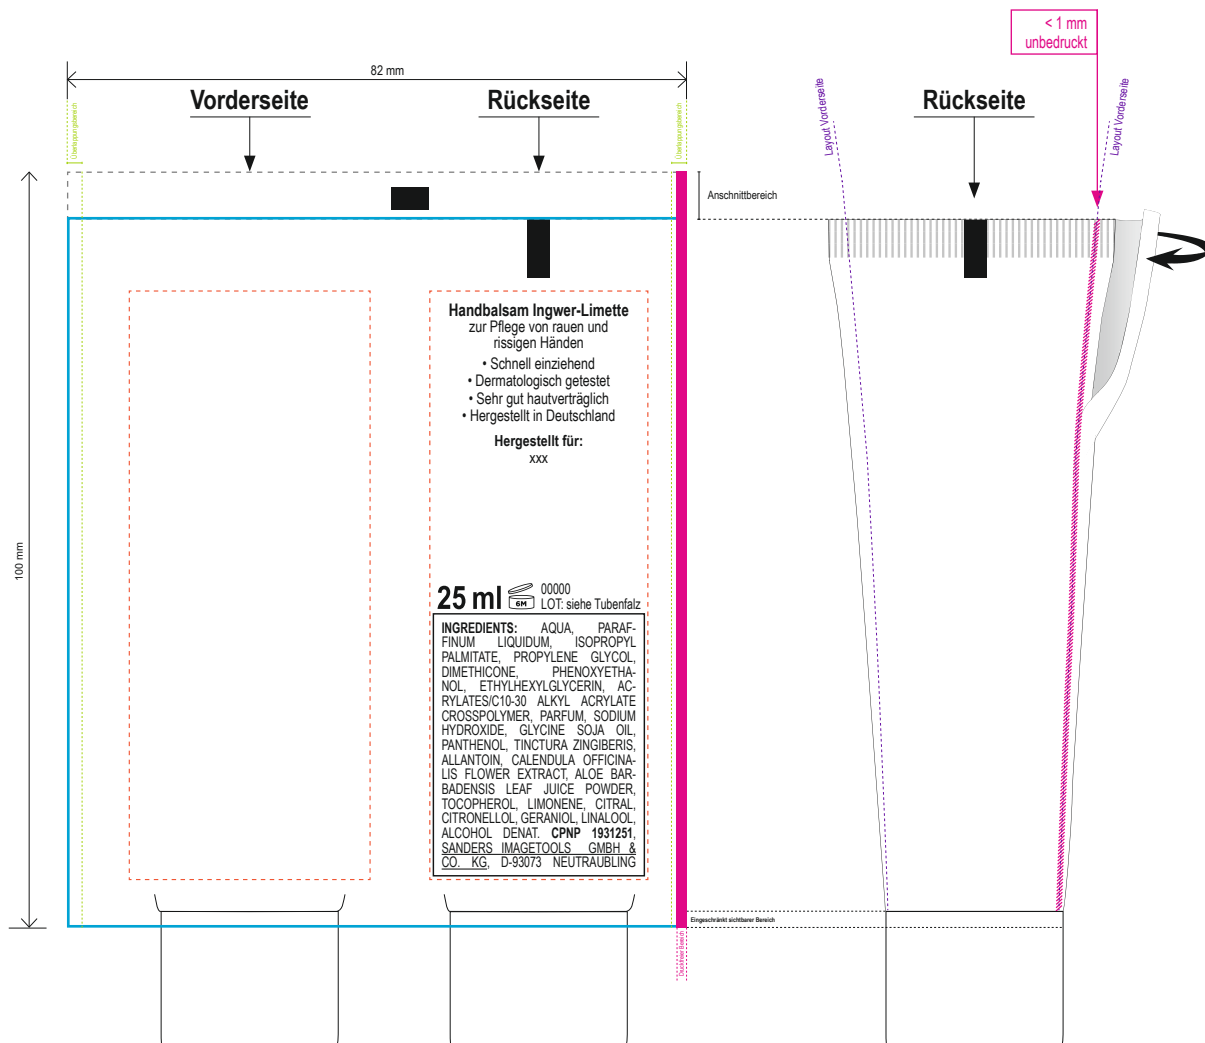

Bitte übermitteln Sie uns

- PDF zur plattformunabhängigen Layoutansicht
 - Indesign Layout Paket (Datei > Verpacken...)
Bitte mit allen verknüpften Layoutinhalten, Schriften etc.
- Datenverarbeitung und Druck nach ICC-Profil „ISO Coated V2 (ECI)“.

25 ml Tube - weiß Handbalsam Ingwer-Limette

Dekor Nr.	00000
Korrektur:	00
Datum:	TT.MM.JJJJ
Zeichen:	XX
Änderungen:	XX

Druck erfolgt nach ISO Coated V2 (ECI)

RGB- oder CMYK Daten (Layout und Bilder) mit anderen Farbprofilen werden ohne Rücksprache in „ISO Coated V2 (ECI)“ umgewandelt. Bei der Umwandlung zwischen den Profilen und Farbräumen kann es zu Farbabweichungen gegenüber Ihren Originaldaten kommen. Dies kann nicht als Reklamation oder Beanstandung anerkannt werden.