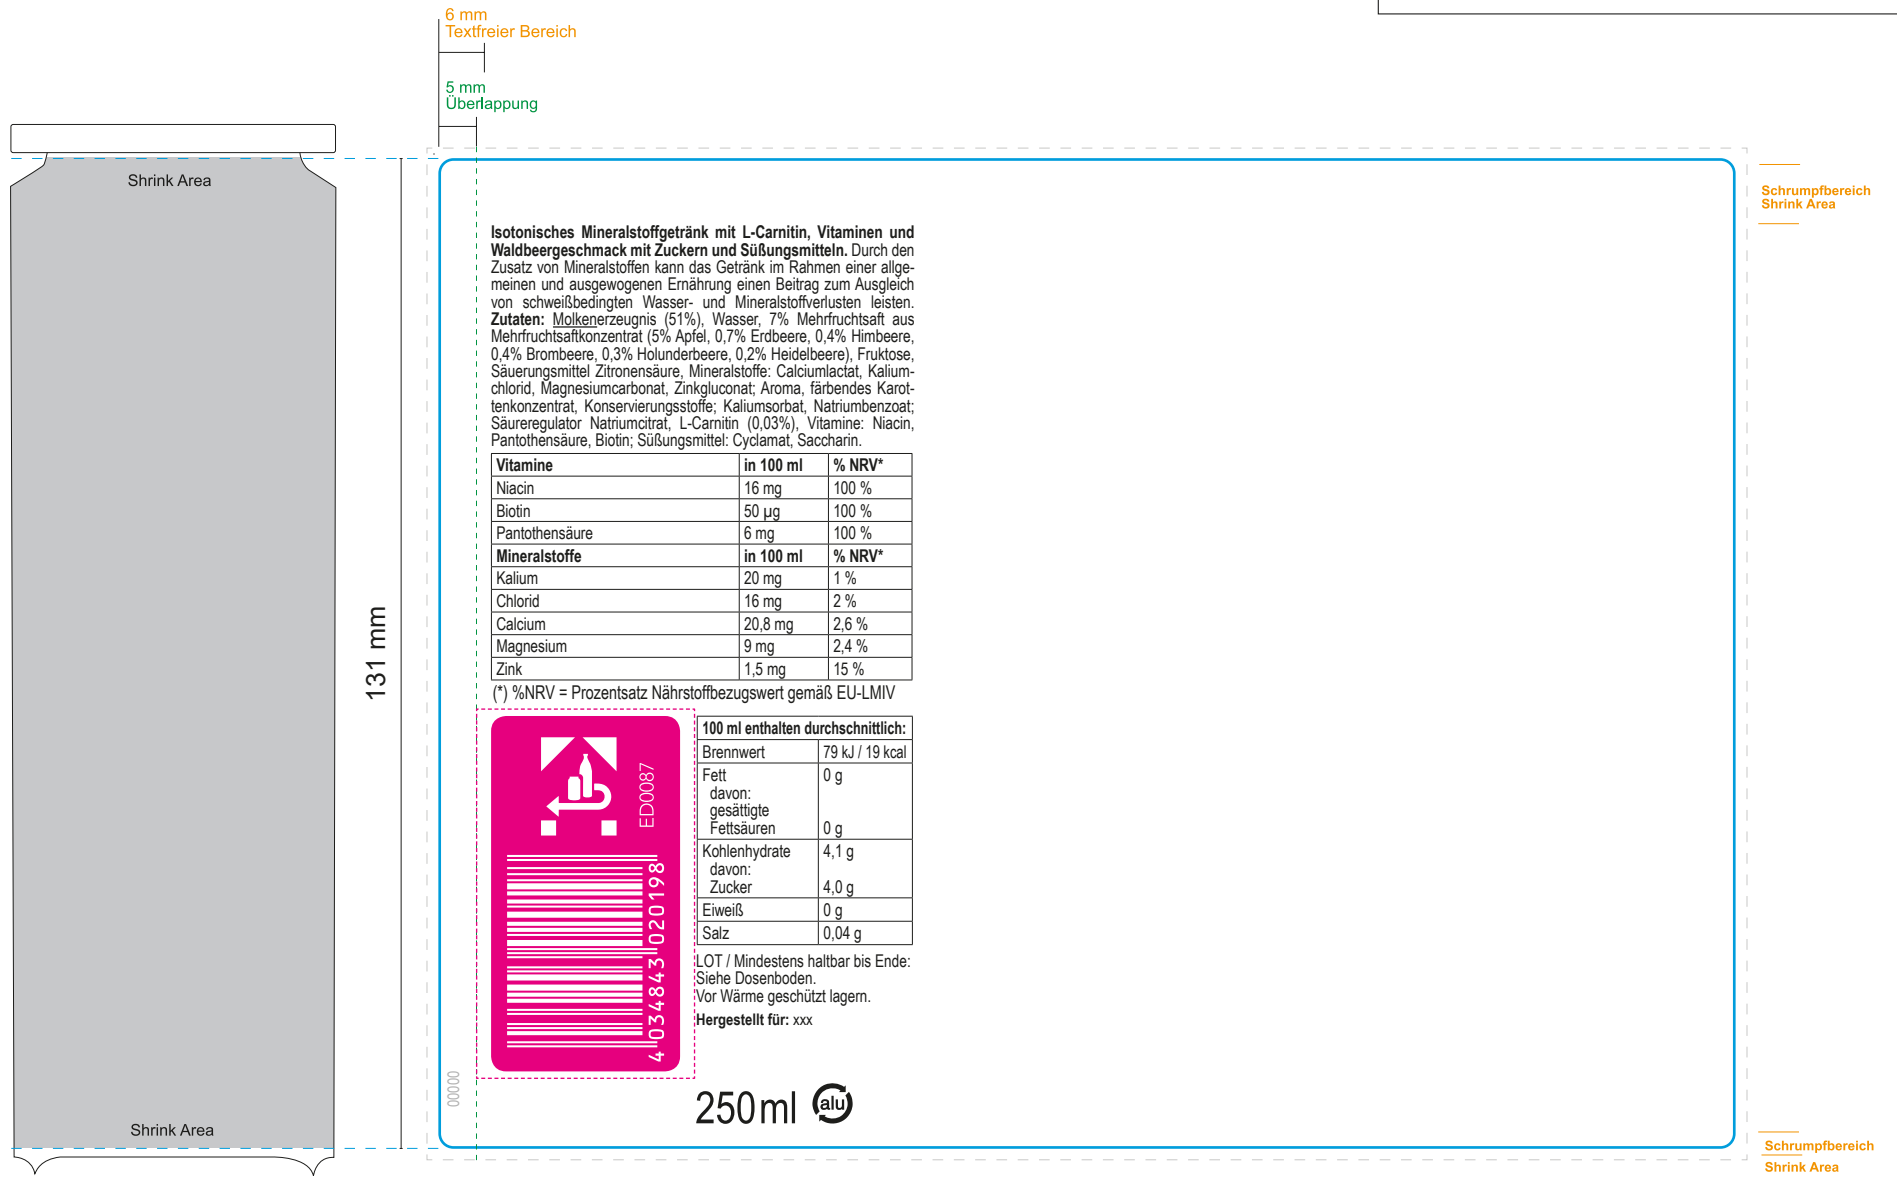

Bitte übermitteln Sie uns

- offene Druckdaten (+Ansichts-PDF)
- Texte in Pfade umwandeln (außer Pflichttexte)
- Zusätzliches PDF nur zur Ansicht

Datenverarbeitung und Druck nach „Coated FOGRA39“.

## 250 ml - Iso Drink Redberries Fullbody (Etikett weiß)

- Stanzkontur
- Info
- Überlappung
- Beschnittzugabe

Dekor Nr. 00000  
 Korrektur: 00  
 Datum: TT.MM.JJJJ  
 Zeichen: XX

Änderungen: XX

↑

**Die Position des Pfand-Etiketts ist fix und darf nicht geändert werden.**

↑

**Bitte „xxx“ ersetzen durch:**

Firmenname  
Straße  
Land-PLZ, Ort

**Achtung:**  
Rechte Seite überlappt über linke Seite.  
Bitte Überlappungs- und textfreien Bereich beachten!