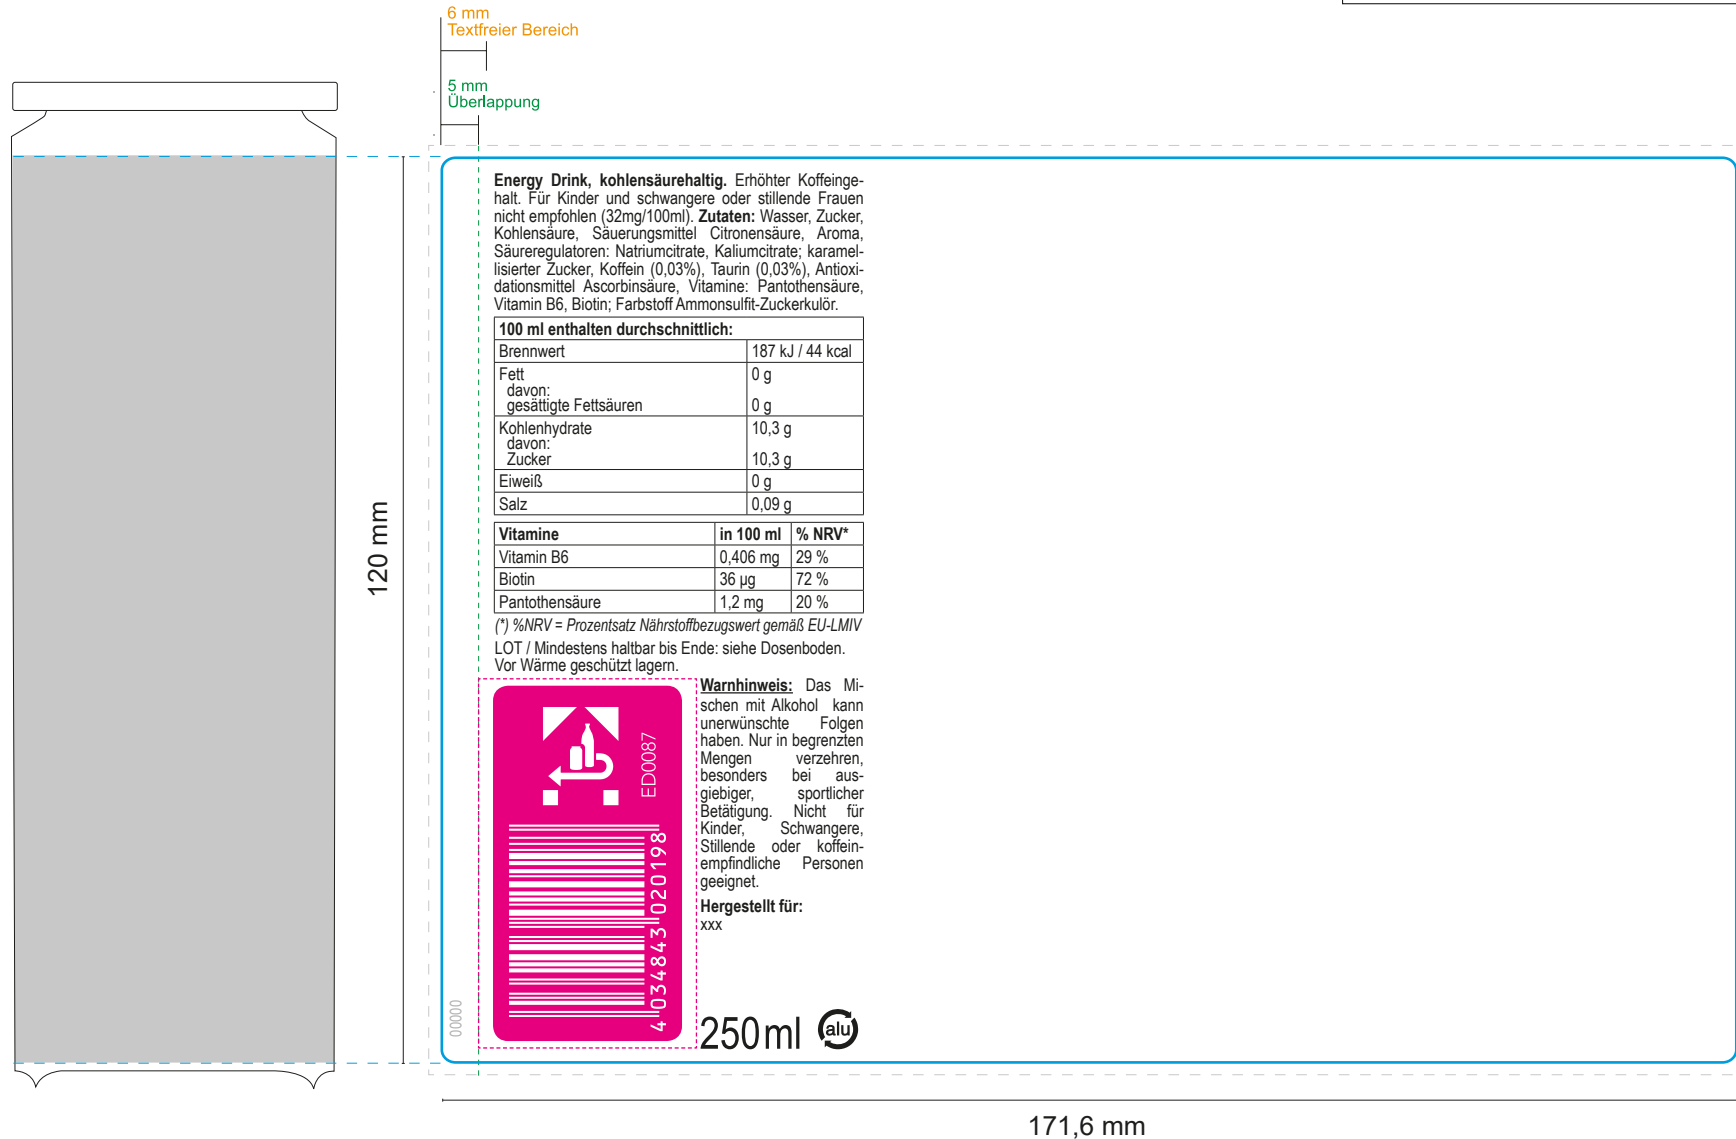

Bitte übermitteln Sie uns

- offene Druckdaten (+ Ansichts-PDF)
- Texte in Pfade umwandeln (außer Pflichttexte)
- Zusätzliches PDF nur zur Ansicht

Datenverarbeitung und Druck nach „Coated FOGRA39“.

# 250 ml - Energy Drink

## Body Label (Etikett weiß)

- Stanzkontur
- Info
- Überlappung
- Beschnittzugabe

Dekor Nr. 00000  
 Korrektur: 00  
 Datum: TT.MM.JJJJ  
 Zeichen: XX  
 Änderungen: XX

Druck erfolgt nach Coated FOGRA39

RGB- oder CMYK Daten (Layout und Bilder) mit anderen Farbprofilen werden ohne Rücksprache in „Coated FOGRA39“ umgewandelt. Bei der Umwandlung zwischen den Profilen und Farbräumen kann es zu Farbabweichungen gegenüber Ihren Originaldaten kommen. Dies kann nicht als Reklamation oder Beanstandung anerkannt werden.

↑  
Die Positionierung des DPG-Pfand-Labels kann nicht verändert werden.

↑  
Bitte „xxx“ ersetzen durch:  
Firmenname  
Straße  
Land-PLZ, Ort

Achtung:  
Rechte Seite überlappt über linke Seite.  
Bitte Überlappungs- und textfreien Bereich beachten!