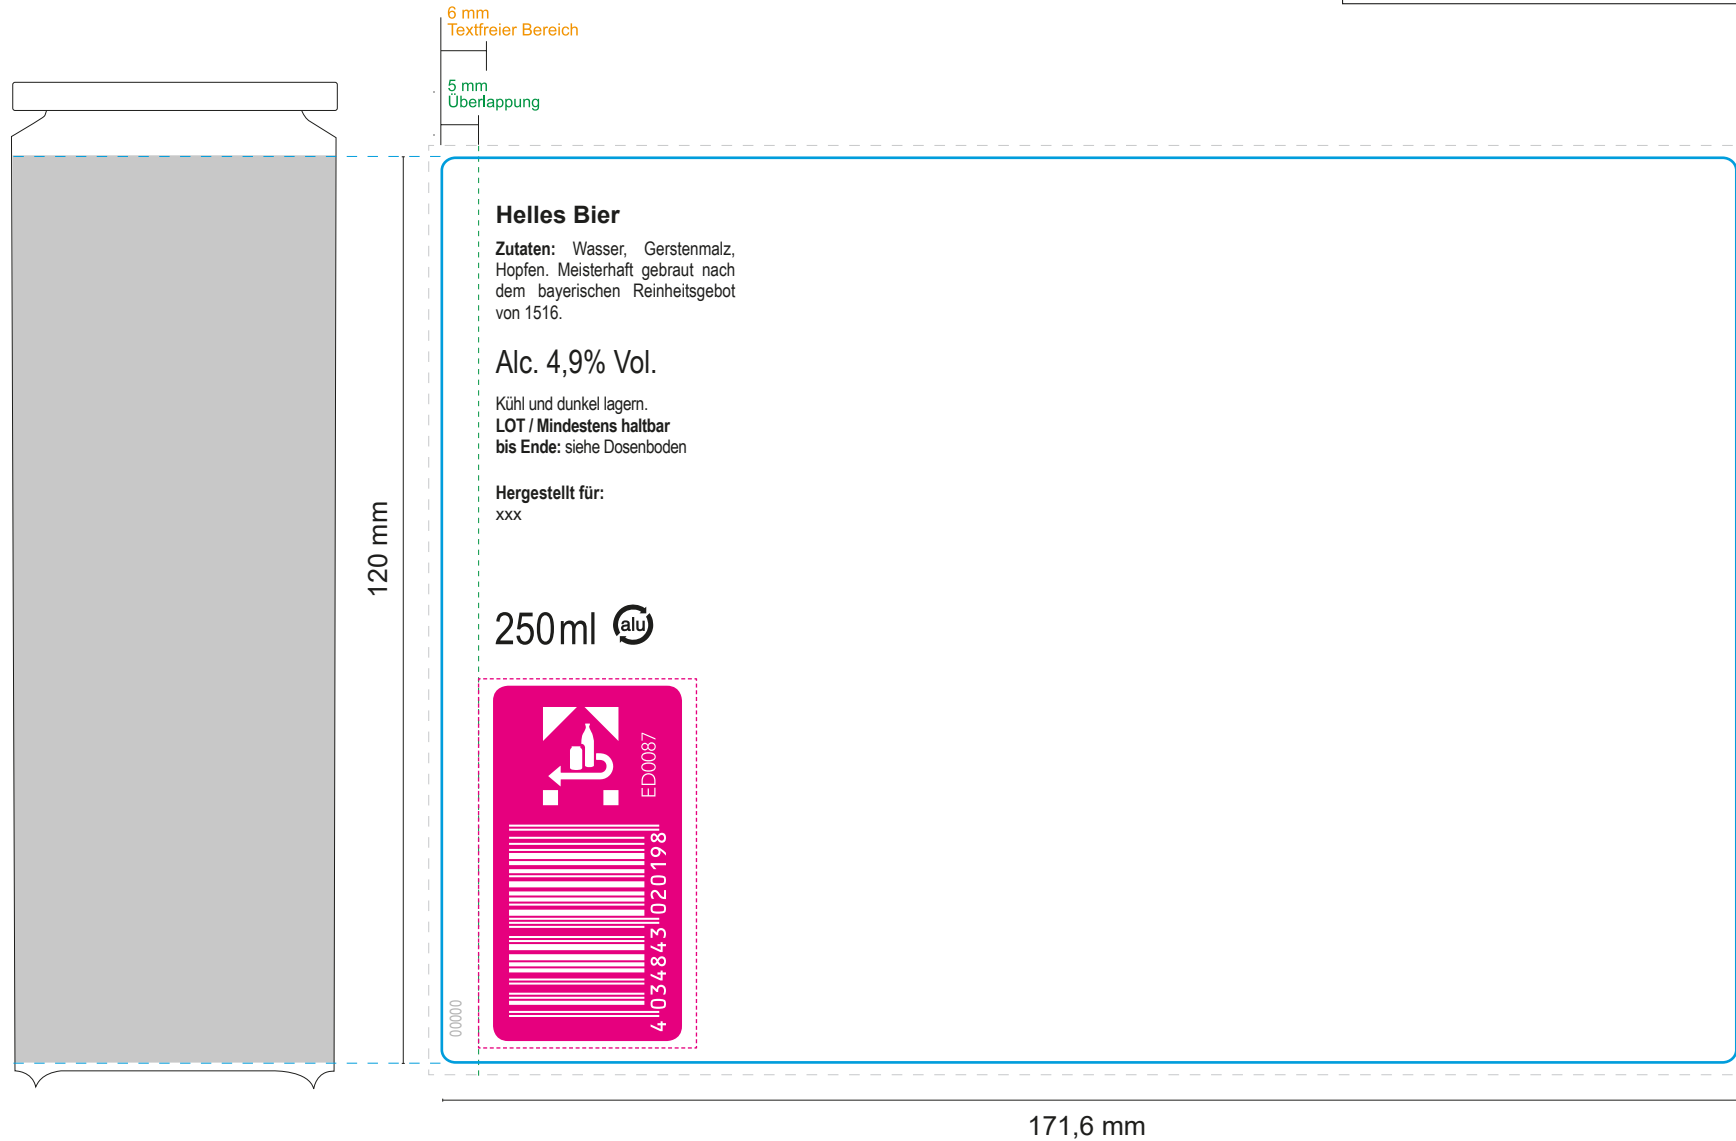

Bitte übermitteln Sie uns

- offene Druckdaten (+ Ansichts-PDF)
- Texte in Pfade umwandeln (außer Pflichttexte)
- Zusätzliches PDF nur zur Ansicht

Datenverarbeitung und Druck nach „Coated FOGRA39“.

250 ml - Bier

Body Label (Etikett weiß)

- Stanzkontur
- Info
- Überlappung
- Beschnittzugabe

Dekor Nr.	00000
Korrektur:	00
Datum:	TT.MM.JJJJ
Zeichen:	XX
Änderungen:	XX

Druck erfolgt nach Coated FOGRA39

RGB- oder CMYK Daten (Layout und Bilder) mit anderen Farbprofilen werden ohne Rücksprache in „Coated FOGRA39“ umgewandelt. Bei der Umwandlung zwischen den Profilen und Farbräumen kann es zu Farbabweichungen gegenüber Ihren Originaldaten kommen. Dies kann nicht als Reklamation oder Beanstandung anerkannt werden.

↑
Die Positionierung des DPG-Pfand-Labels kann nicht verändert werden.

↑
Bitte „xxx“ ersetzen durch:
Firmenname
Straße
Land-PLZ, Ort

Achtung:
Rechte Seite überlappt über linke Seite.
Bitte Überlappungs- und textfreien Bereich beachten!