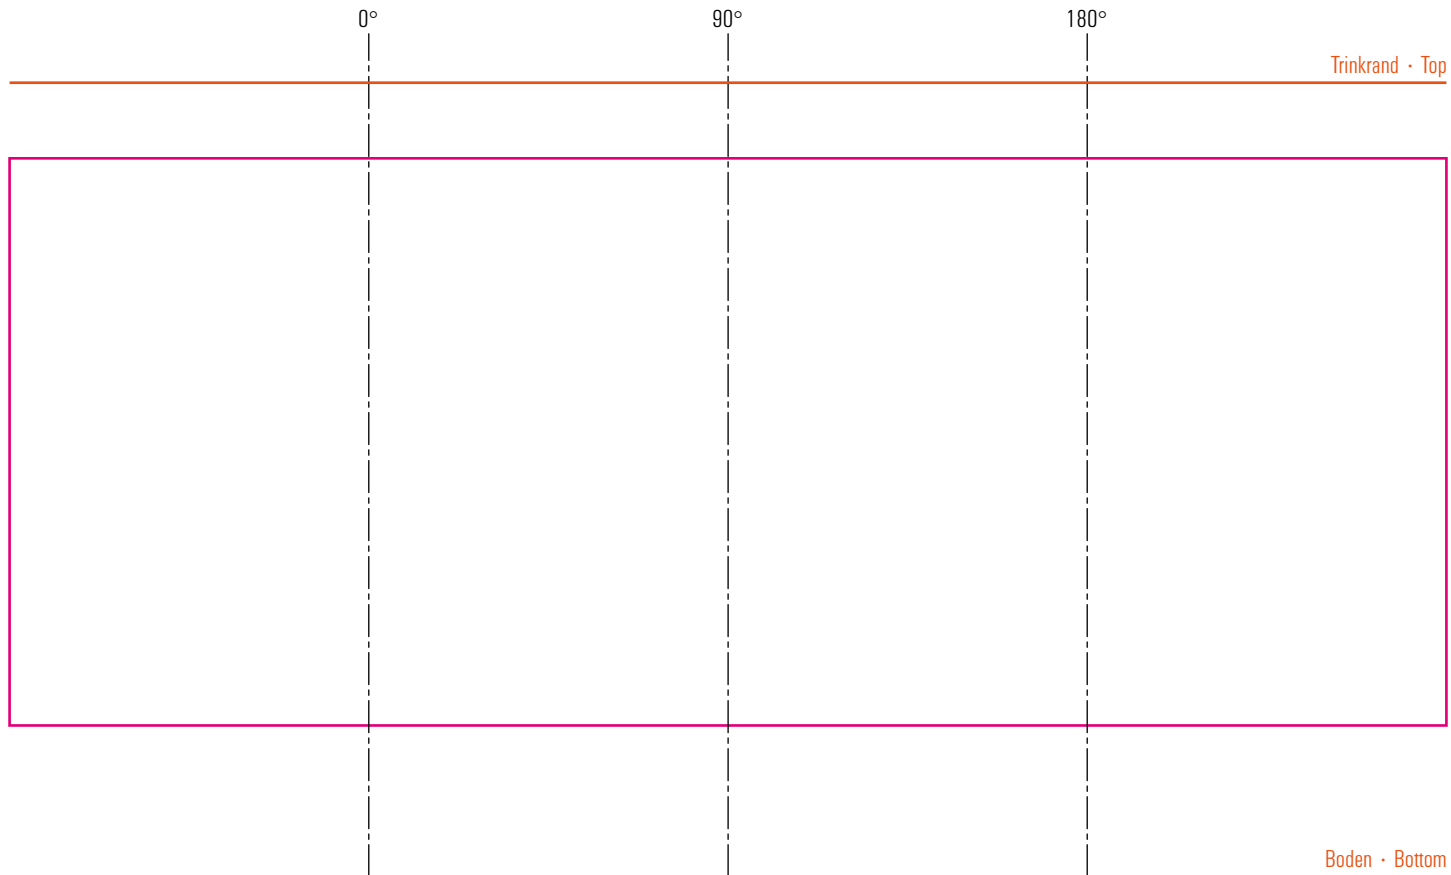

2500

Standbogen

max. Druckfläche: Länge 190 mm, Höhe 75 mm
max. printing area: length 190 mm, height 75 mm