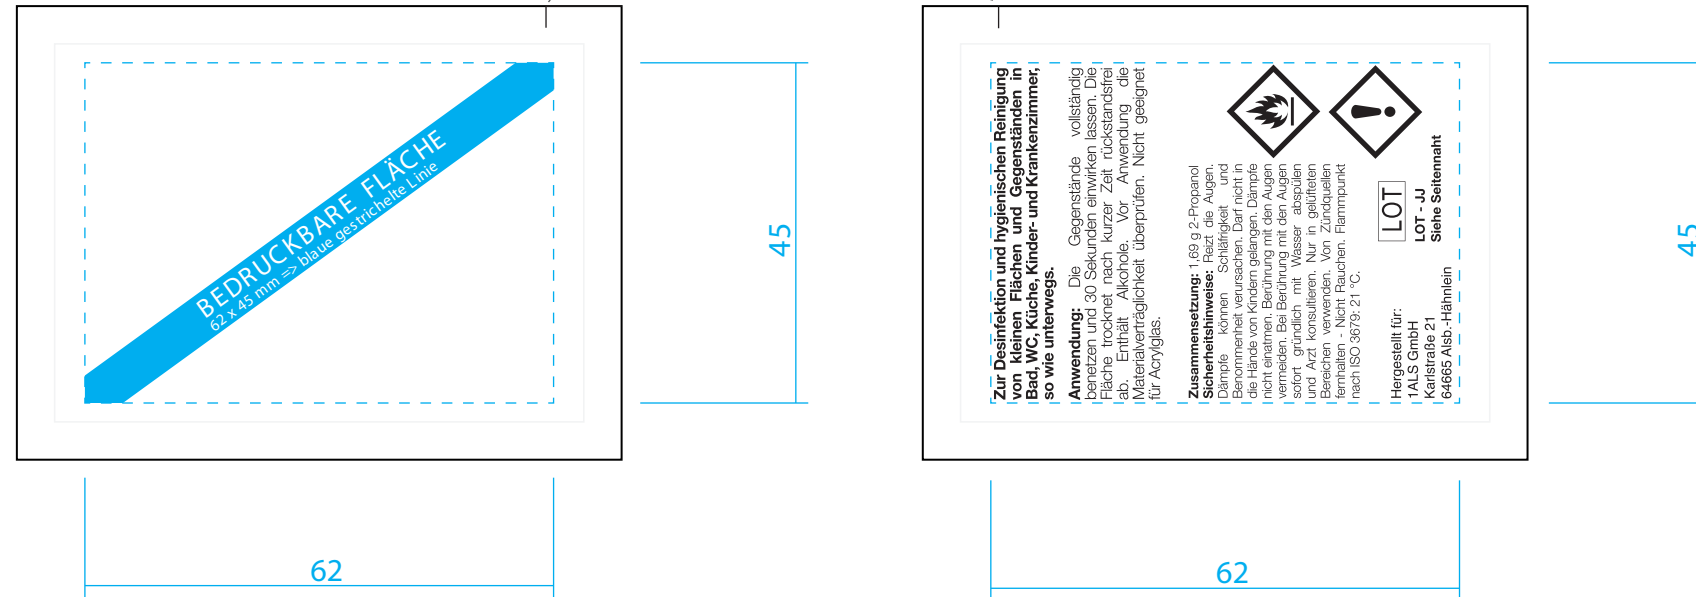

## FEUCHTTUCH

Päckchengröße: 80 x 60 x 3 mm

Erfrischungstuch (Citrus oder Cool&amp;Fresh), Desinfektionstuch, Brillenputztuch, Smartphone &amp; Touchscreen Reinigungstuch

BACK

FRONT

AUFREISS-KERBE

Ihr Druckmotiv kann sowohl im Hochformat (wie oben abgebildet) oder auch im Querformat angelegt werden. Sie dürfen bei beidseitiger Bedruckung auch gerne mischen: z.B. BACK (Querformat) & FRONT (Hochformat) oder umgekehrt.

## KOSMETIKGESETZ

Bitte beachten Sie, dass laut dem Kosmetikrecht in der EU diverse Angaben auf der Verpackung eines Kosmetikproduktes vorgeschrieben sind. So müssen beispielsweise alle Bestandteile in schriftlicher Form auf der Verpackung angegeben werden. Der Verbraucher soll überprüfen können, ob die Kosmetik kritische Stoffe enthält oder nicht.