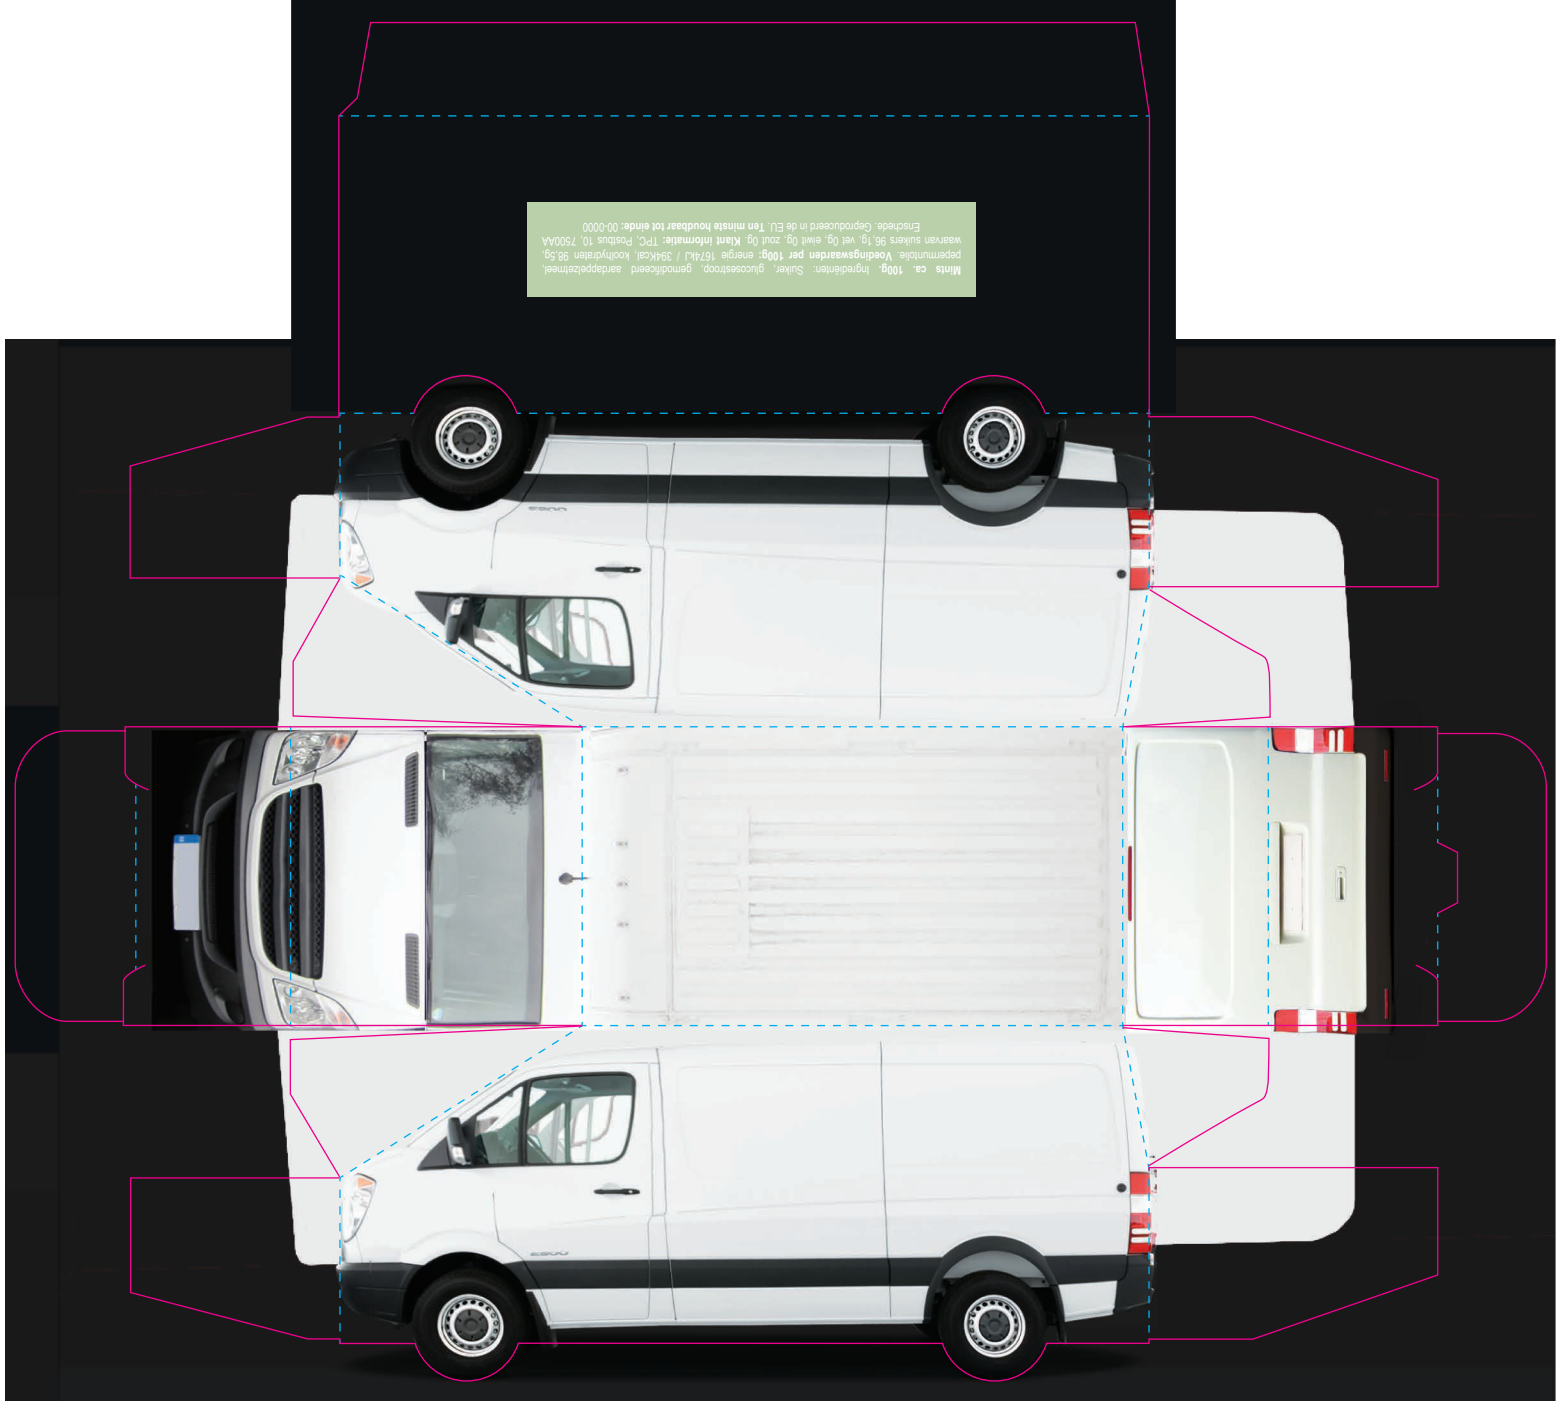

1584

BESTELAUTO IMPERIALES / DELIVERY VAN WITH IMPERIALS / LIEFERWAGEN IMPERIALE

Drukformaat / print size / Druckformat / format d'impression:

202,5 x 179,6 mm

NL	EN	DU	FR
Mints ca. 100g. Ingrediënten: Suiker, glucosestroop, gemodificeerd aardappelzetmeel, pepermuntolie. Voedingswaarden per 100g: energie 1674kJ / 394Kcal, koolhydraten 98,5g, waarvan suikers 96,1g, vet 0g, eiwit 0g, zout 0g. Klant informatie: TPC, Postbus 10, 7500AA Enschede. Geproduceerd in de EU. Ten minste houdbaar tot einde: 00-0000	Mints approx. 100g. Ingredients: Sugar, glucose syrup, modified potato starch, peppermint oil. Nutritional values per 100g: energy 1674kJ / 394Kcal, carbohydrates 98.5g, of which sugars 96.1g, fat 0g, protein 0g, salt 0g. Customer information: TPC, PO Box 10, 7500AA Enschede, The Netherlands. Produced in EU. Best before end: 00-0000	Minze ca. 100g. Zutaten: Zucker, Glukosesirup, modifizierte Kartoffelstärke, Pfefferminzöl. Nährwerte pro 100g: Energie 1675kJ / 394kcal, Kohlenhydrate 98,5g davon Zucker 96,2g, Fett 0g, Protein 0g, Salz 0g. Kundeninformation: TPC, Postfach 10, 7500AA Enschede, Niederlande. Produziert in der EU. Mindestens haltbar bis Ende: 00-0000	Menthes env. 100g. Ingrédients: sucre, glucosesirup, féoule de pomme de terre modifiée, essence de menthe. Valeurs nutritionnelles pour 100g: énergie 1674kJ / 394Kcal, glucides 98,5g, dont sucres 96,1g, matières grasses 0g, protéines 0g, sel 0g. Informations client: TPC, PO Box 10, 7500AA Enschede, The Netherlands. Produit dans l'UE. À consommer de préférence avant la fin: 00-0000

BEDRUKKINGS FORMAAT PRINTING SURFACE BEDRUCKBARE FLACHE SURFACE D'IMPRESSION	VOUWLIJN FOLDING LINE FALZLINIE LIGNE DE PLIAGE	AFLOOP BLEED BESCHNITT FOND PERDU	GEEN TEKST PLAATSEN NO TEXT HERE KEIN TEXT HIER PAS DE TEXTE ICI	INGREDIËNTEN INGREDIENTS ZUTATEN INGRÉDIENTS