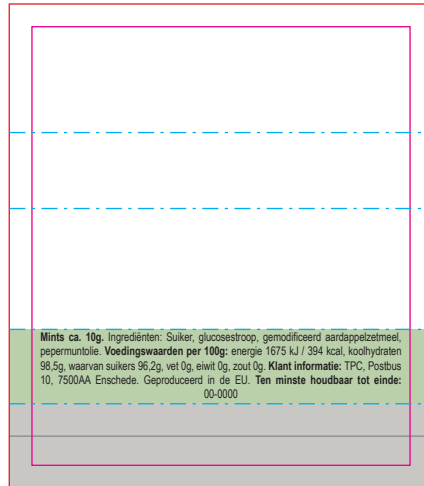

1201
VIERKANT "ROLLETJE" GOUDFOLIE MET 10G MINTS / RECTANGULAR PACK GOLD FOIL WITH 10G MINTS
PFEFFERMINZRIEGEL GOLD FOLIE MIT 10G MINZE

Drukformaat / print size / Druckformat / format d'impression:
50 x 58 mm

NL	EN	DU	FR	
Mints ca. 10g. Ingrediënten: Suiker, glucosestroop, gemodificeerd aardappelzetmeel, pepermuntolie. Voedingswaarden per 100g: energie 1675 kJ / 394 kcal, koolhydraten 98,5g, waarvan suikers 96,2g, vet 0g, eiwit 0g, zout 0g. Klant informatie: TPC, Postbus 10, 7500AA Enschede. Geproduceerd in de EU. Ten minste houdbaar tot einde: 00-0000	Mints approx. 10g. Ingredients: Sugar, glucose syrup, modified potato starch, peppermint oil. Nutritional values per 100g: energy 1675kJ / 394kcal, carbohydrates 98,5g, of which sugars 96,2g, fat 0g, protein 0g, salt 0g. Customer information: TPC, PO Box 10, 7500AA Enschede, The Netherlands. Produced in EU. Best before end: 00-0000	Minze ca. 10g. Zutaten: Zucker, Glukosesirup, modifizierte Kartoffelstärke, Pfefferminzöl. Nährwerte pro 100 g: Energie 1675kJ / 394 kcal, Kohlenhydrate 98,5g, davon Zucker 96,2g, Fett 0g, Protein 0g, Salz 0g. Kundeninformation: TPC, Postfach 10, 7500AA Enschede, Niederlande. Produziert in der EU. Mindestens haltbar bis Ende: 00-0000	Menthes env. 10g. Ingrédients: Sucre, sirop de glucose, féoule de pomme de terre modifiée, huile de menthe poivrée. Valeurs nutritionnelles pour 100g: energie 1675kJ / 394kcal, glucides 98,5g, dont sucres 96,2g, lipides 0g, protéines 0g, sel 0g. Informations client: TPC, PO Box 10, 7500AA Enschede, The Netherlands. Produit dans l'UE. À consommer de préférence avant la fin: 00-0000	
BEDRUKKINGS FORMAAT PRINTING SURFACE BEDRUCKBARE FLACHE SURFACE D'IMPRESSION	VOUWLIJN FOLDING LINE FALZLINIE LIGNE DE PLIAGE	AFLOOP BLEED BESCHNITT FOND PERDU	GEEN TEKST PLAATSEN NO TEXT HERE KEIN TEXT HIER PAS DE TEXTE ICI	INGREDIËNTEN INGREDIENTS ZUTATEN INGRÉDIENTS