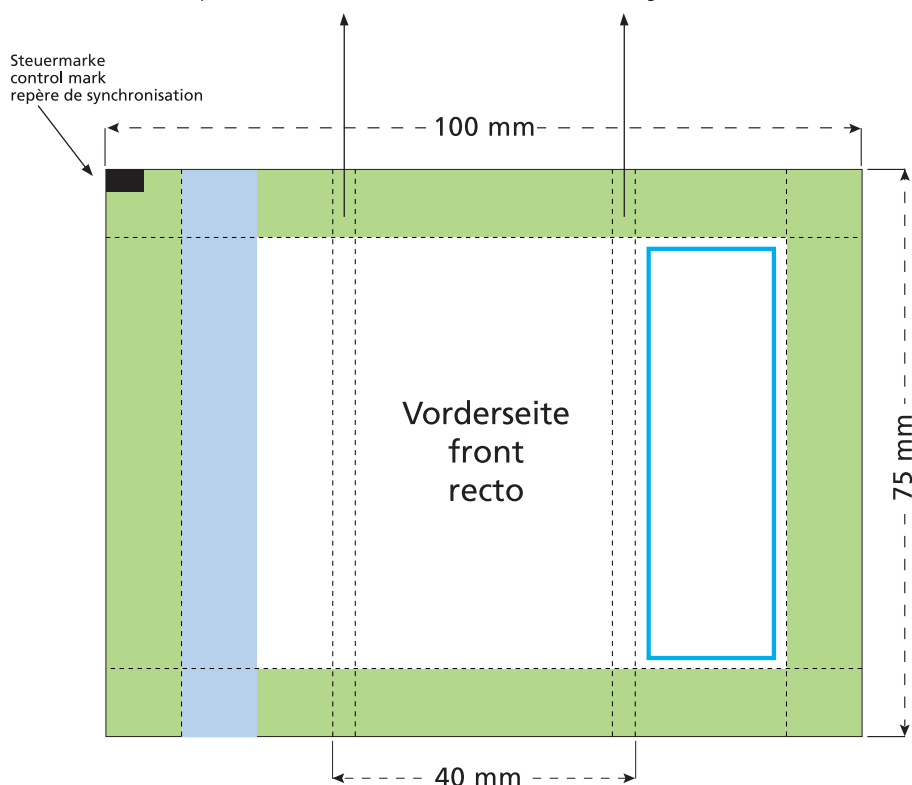

Artikel Nr. · Article No. : 110109066

Flowpack 75 x 40 x 4 mm

Je nach Volumen des Inhaltes werden diese beiden Flächen auf die Seite und die Rückseite verlaufen.
Due to the volume of the content those two areas will be shown on the side and the back.
A cause de l'épaisseur du contenu les éléments de ces deux côtés seront figurées sur le côté et le verso.

- Bedruckbare Fläche · printing surface · surface d'impression
- Siegelnaht bedingt bedruckbar · sealing surface can be printed on under some circumstances · surface de fermeture peut être imprimée sous certaines conditions
- Siegelnaht nicht bedruckbar · sealing surface can't be printed on · surface de fermeture ne peut pas être imprimée
- Fläche wird durch die Siegelnaht verdeckt · surface is covered by the sealing seam · surface est couverte par un thermoscellage
- Pflichttexte · mandatory text · textes obligatoires
- Fläche nicht bedruckbar · surface can't be printed on · surface ne peut pas être imprimée
- Beschnitt · bleed · découpe