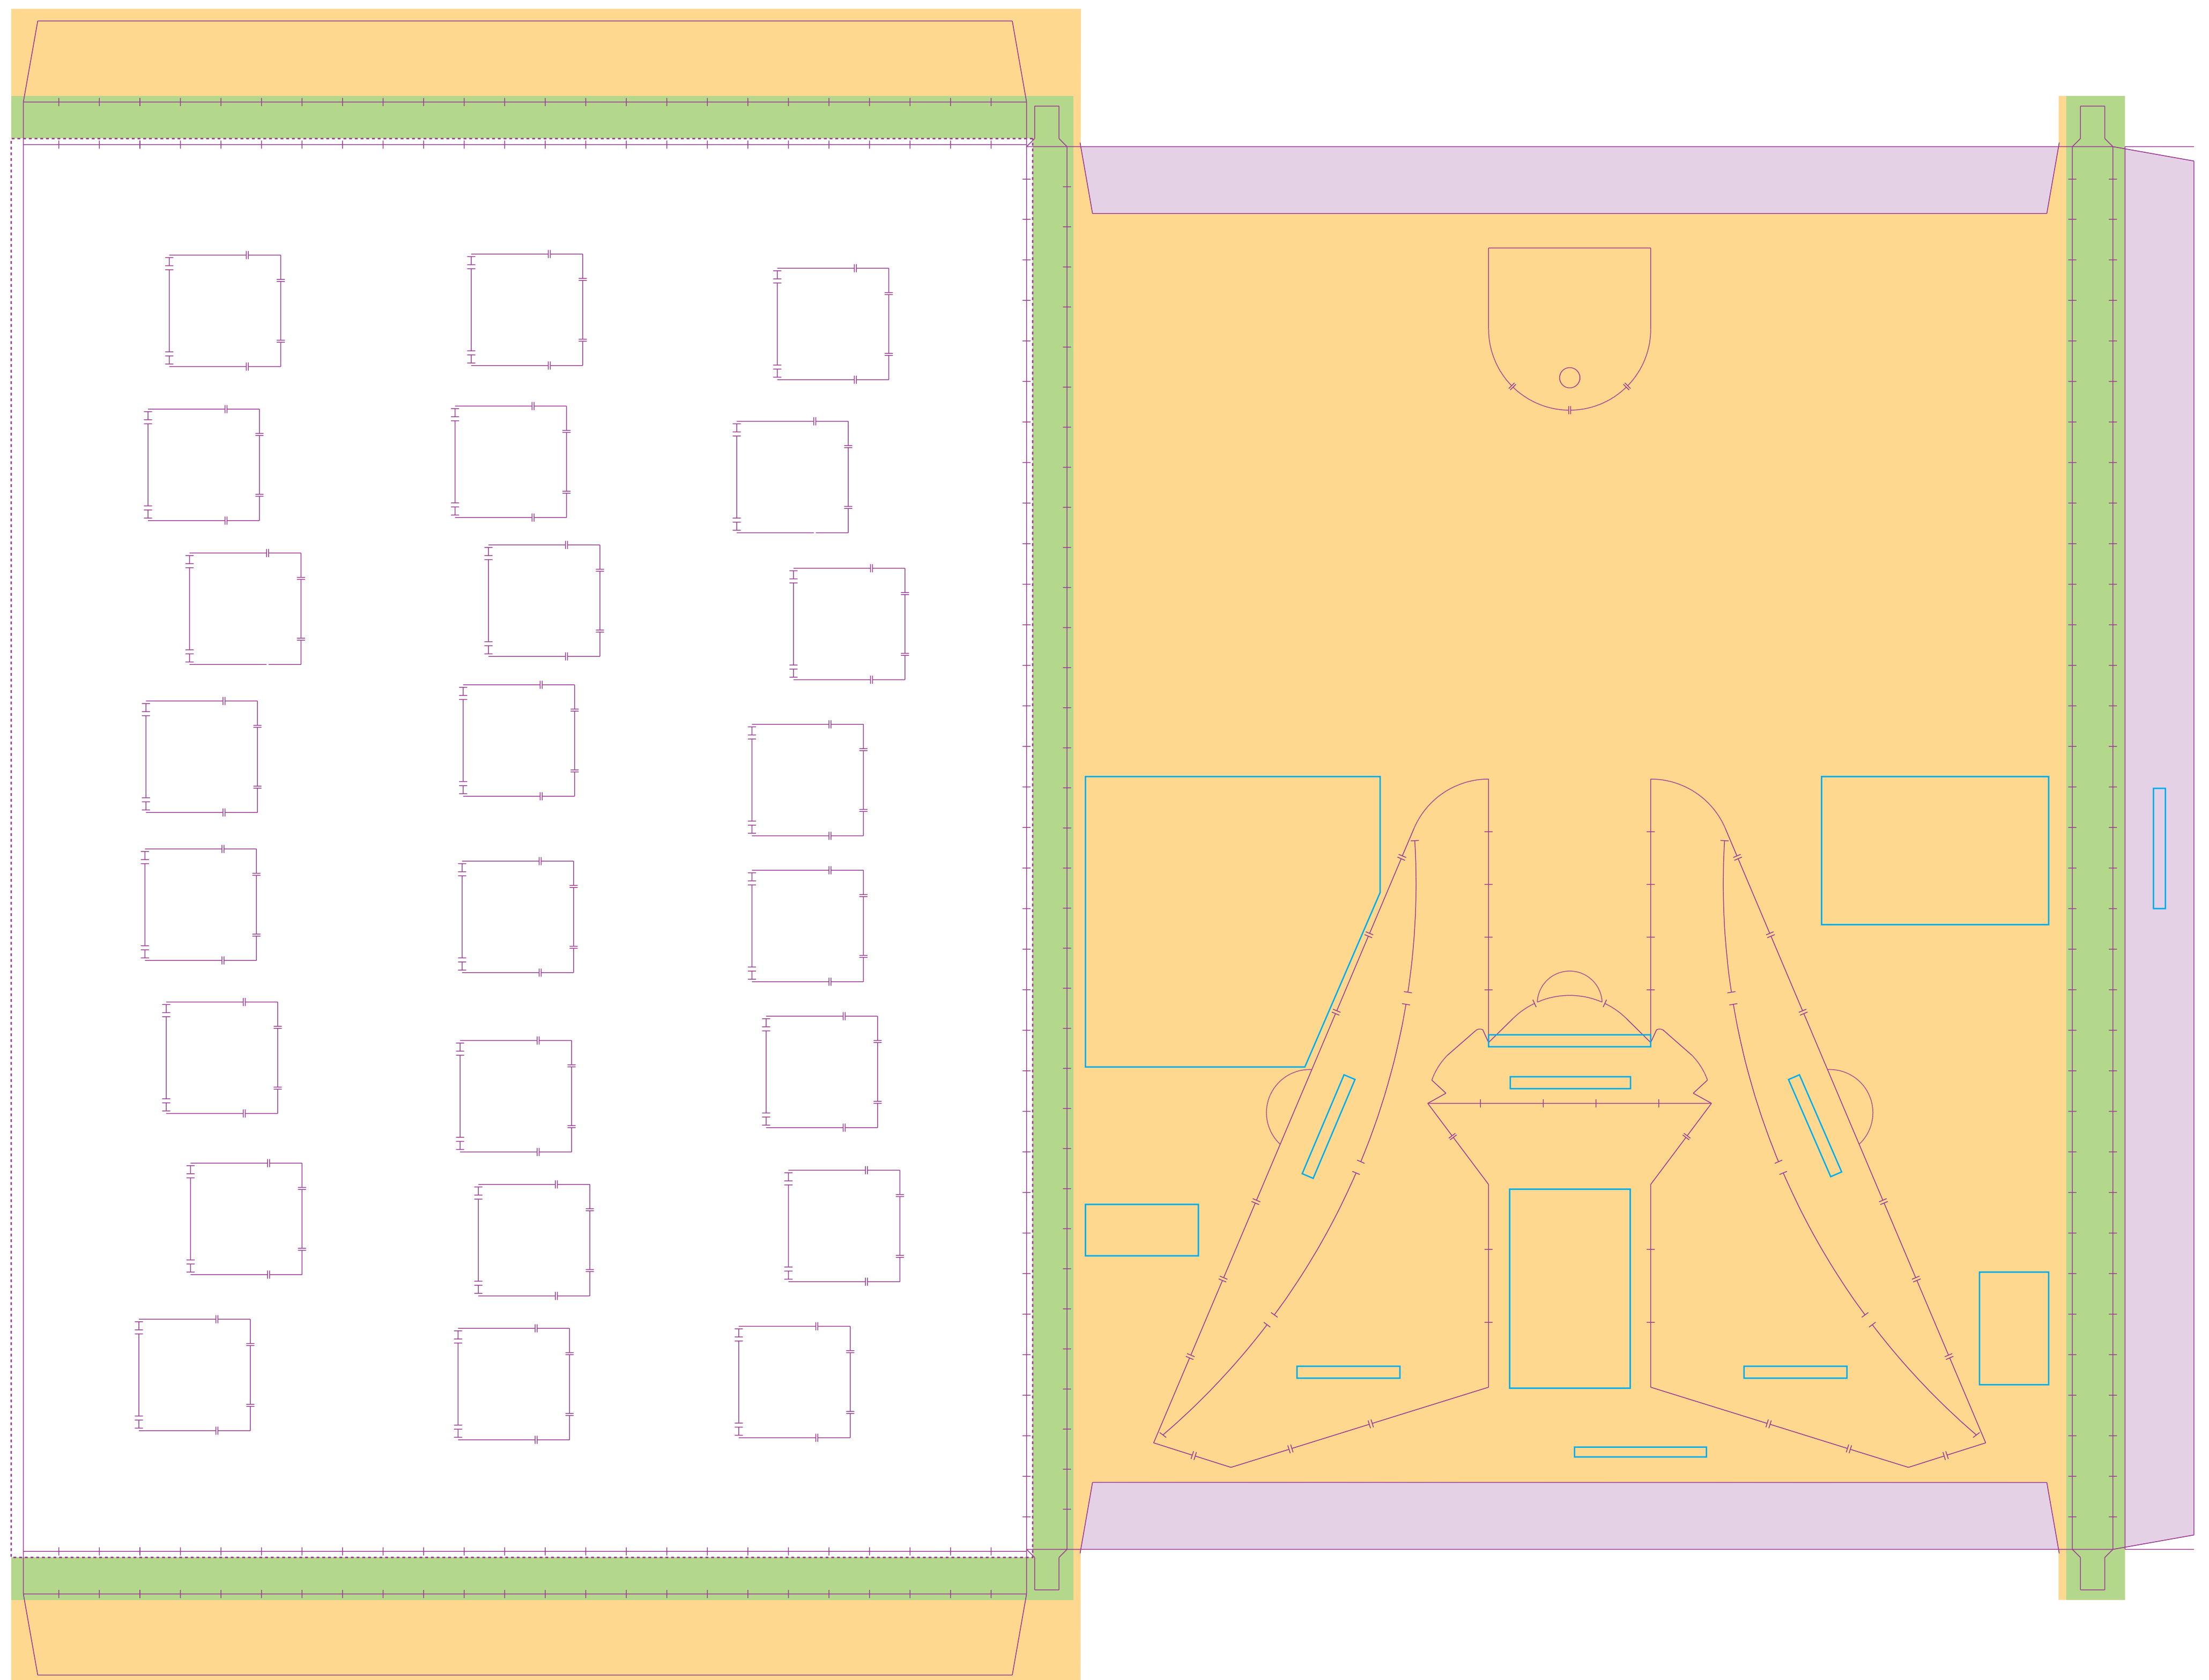

Artikel Nr. · Article No. : 110108024

Veganer Classic Schoko-Adventskalender / Tisch-Adventskalender (Hochformat)
 Vegan Classic Chocolate Advent Calendar / Table Advent calendar (vertical format)
 Calendrier de l'avent au chocolat classique / Calendrier de table (format vertical)
 ca. / approx. / env. 248 x 346 x 10 mm

Druckbild (Gestaltungsformat) für Vorderseite mit Überlappung in Seitenrand + Beschnitt 252 x 350 mm
 Print layout (design format) for front side with overlap at side edge + trim 252 x 350 mm
 Image d'impression (format de conception) pour le recto avec chevauchement dans la bordure + rognures 252 x 350 mm

Druckbild (Gestaltungsformat) für Vorderseite mit Seitenrand und Überlappung in Seitenlaschen und Rückseite + Beschnitt 262 x 371 mm, 4. Seitenrand (Streifen) 14,5 x 371 mm
 Print layout (design format) for front side with side edge and overlap in side flaps and reverse side + trim 262 x 371 mm, 4th side edge (strip) 14,5 x 371 mm
 Image d'impression (format de conception) pour le recto avec bordure et chevauchement dans les languettes de côté et le verso + rognures 262 x 371 mm, 4ième bordure (bande) 14,5 x 371 mm

Druckbild (Gestaltungsformat) für Vorderseite mit Überlappung in Seitenrand + Beschnitt 350 x 252 mm
 Print layout (design format) for front side with overlap at side edge + trim 350 x 252 mm
 Image d'impression (format de conception) pour le recto avec chevauchement dans la bordure + rognures 350 x 252 mm