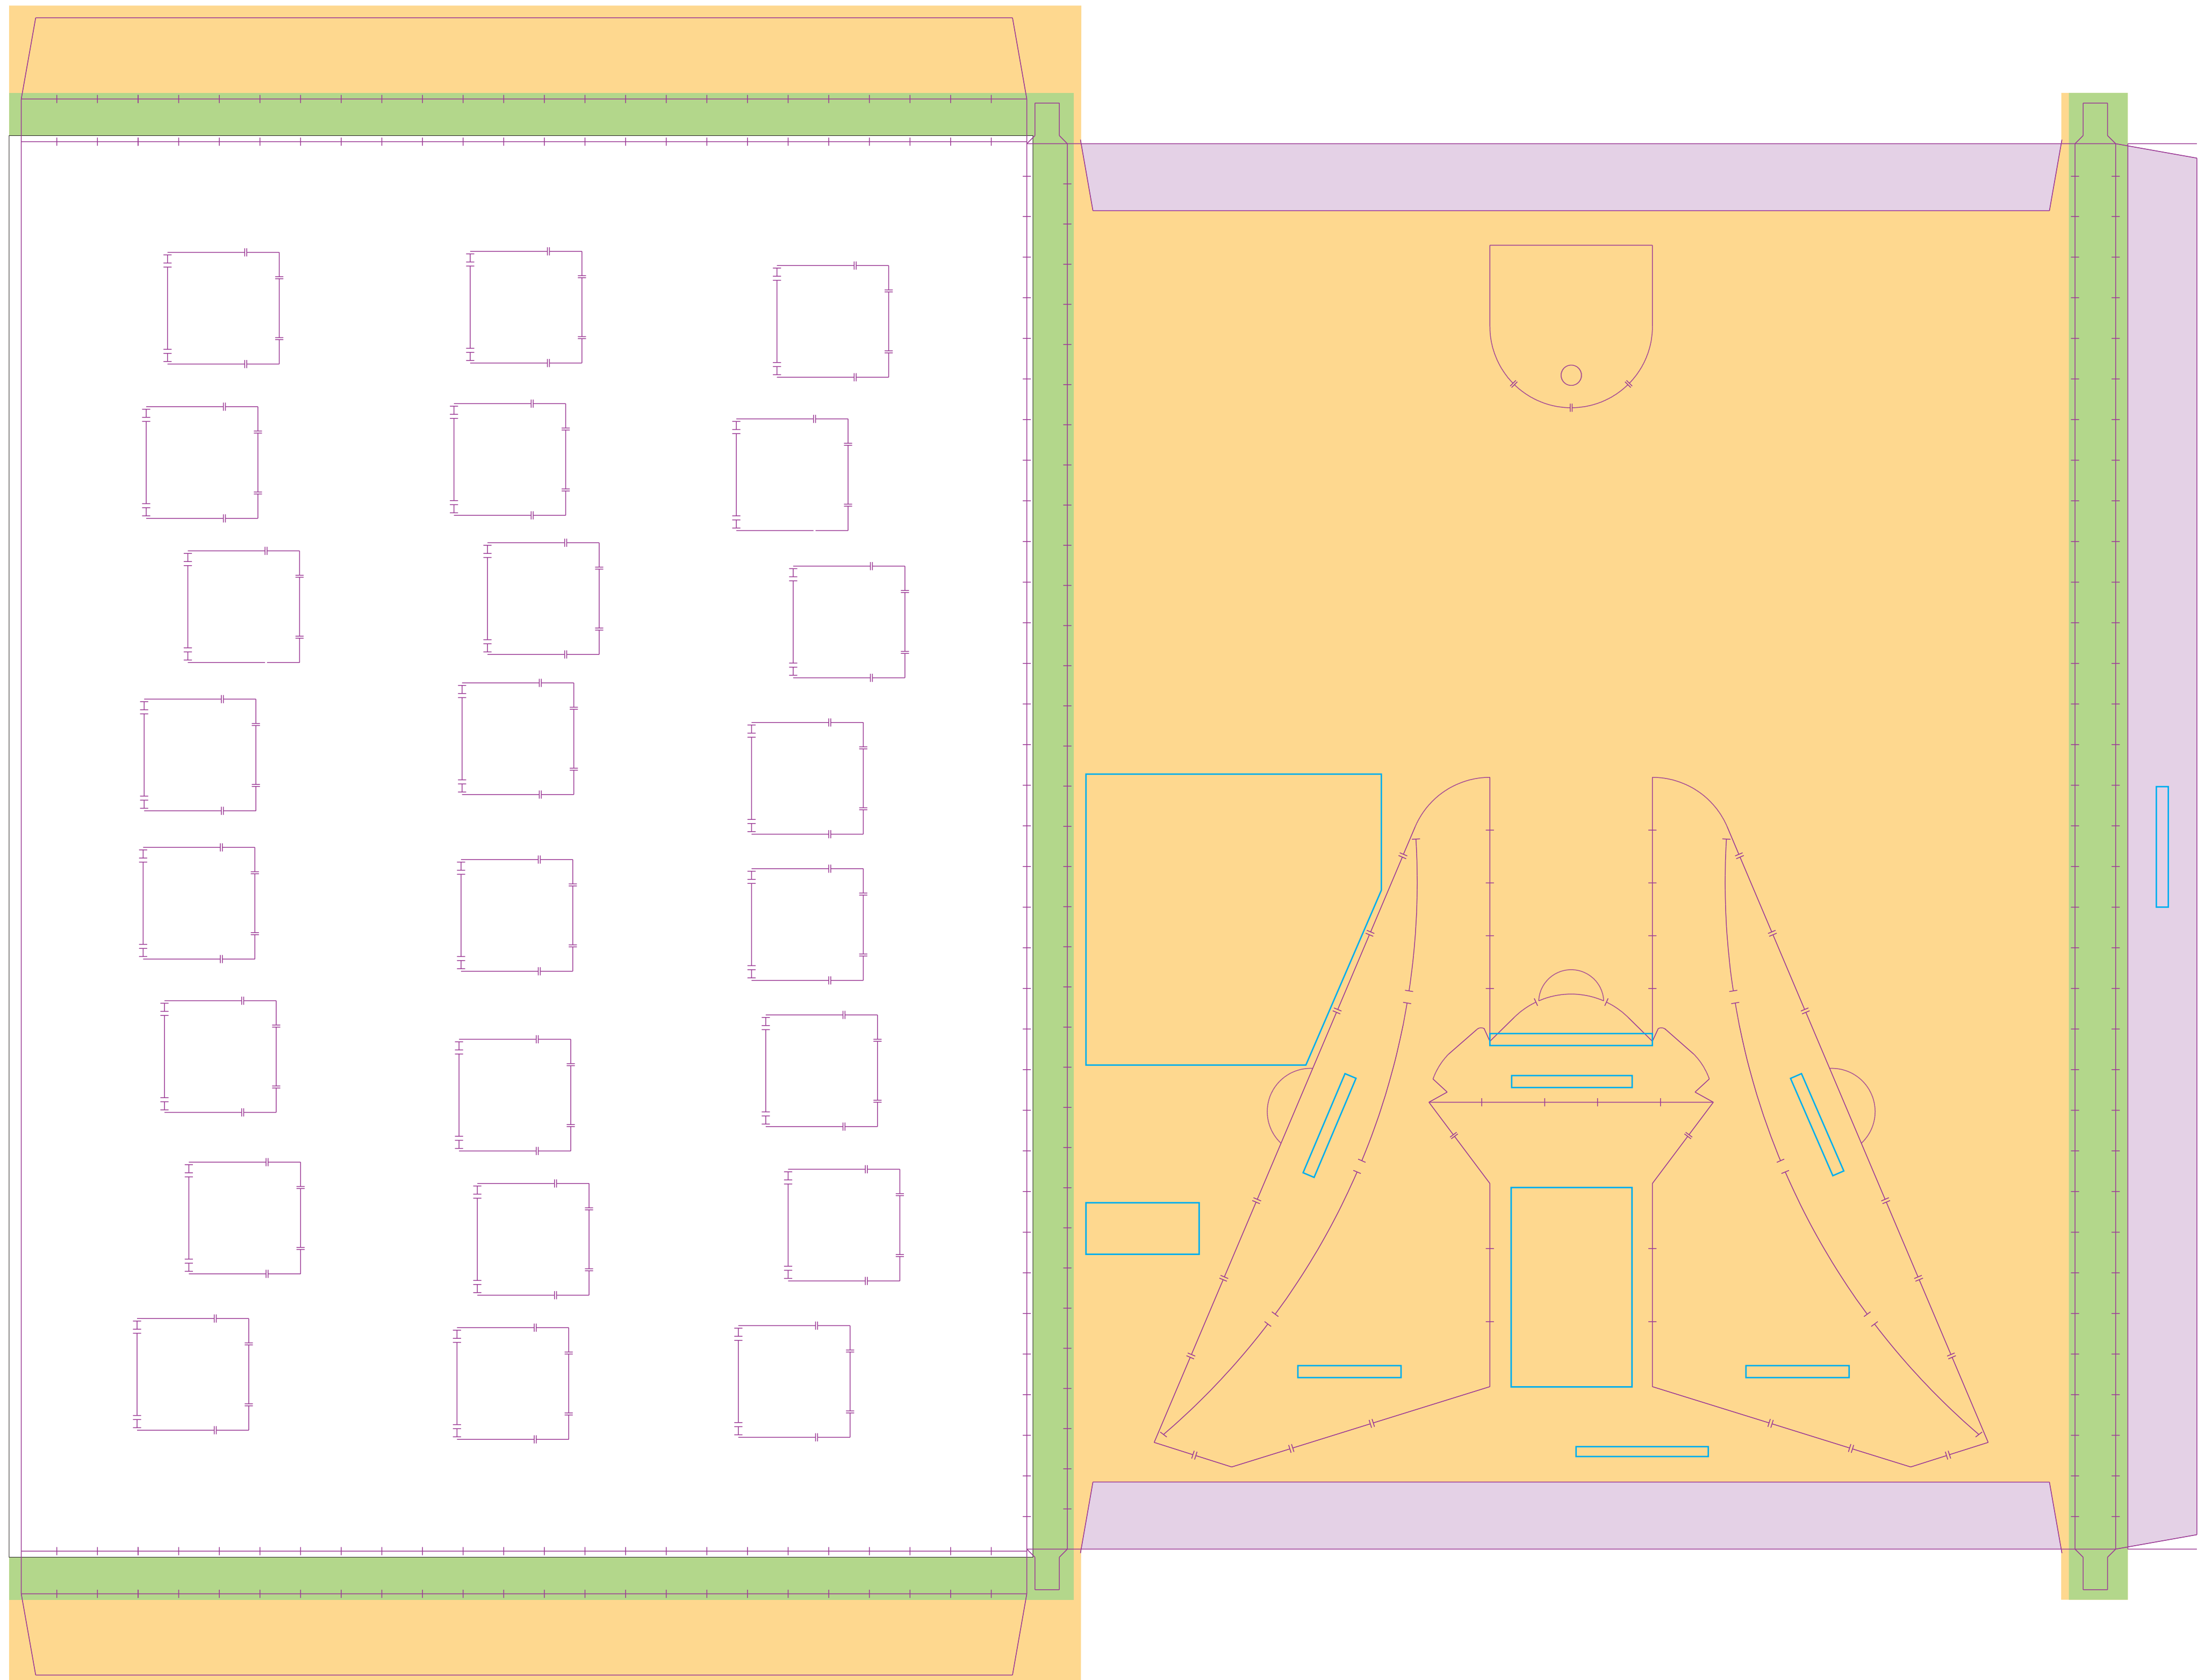

Artikel Nr. · Article No. : 110108010

Economy Adventskalender / Wand-/Tisch-Adventskalender (Hochformat)
 Economy Advent calendar / Wall or table Advent calendar (vertical format)
 Calendrier de l'avent Economy / Calendrier mural ou de table (format vertical)
 ca. / approx. / env. 346 x 248 x 10 mm

 Druckbild (Gestaltungsformat) für Vorderseite mit Überlappung in Seitenrand + Beschnitt 252 x 350 mm
 Print layout (design format) for front side with overlap at side edge + trim 252 x 350 mm
 Image d'impression (format de conception) pour le recto avec chevauchement dans la bordure + rognures 252 x 350 mm

 Druckbild (Gestaltungsformat) für Vorderseite mit Seitenrand und Überlappung in Seitenlaschen und Rückseite + Beschnitt 262 x 371 mm, 4. Seitenrand (Streifen) 14,5 x 371 mm
 Print layout (design format) for front side with side edge and overlap in side flaps and reverse side + trim 262 x 371 mm, 4th side edge (strip) 14,5 x 371 mm
 Image d'impression (format de conception) pour le recto avec bordure et chevauchement dans les languettes de côté et le verso + rognures 262 x 371 mm, 4ième bordure (bande) 14,5 x 371 mm

Druckbild (Gestaltungsformat) für Vorderseite mit Überlappung in Seitenrand + Beschnitt 350 x 252 mm

Print layout (design format) for front side with overlap at side edge + trim 350 x 252 mm

Image d'impression (format de conception) pour le recto avec chevauchement dans la bordure + rognures 350 x 252 mm