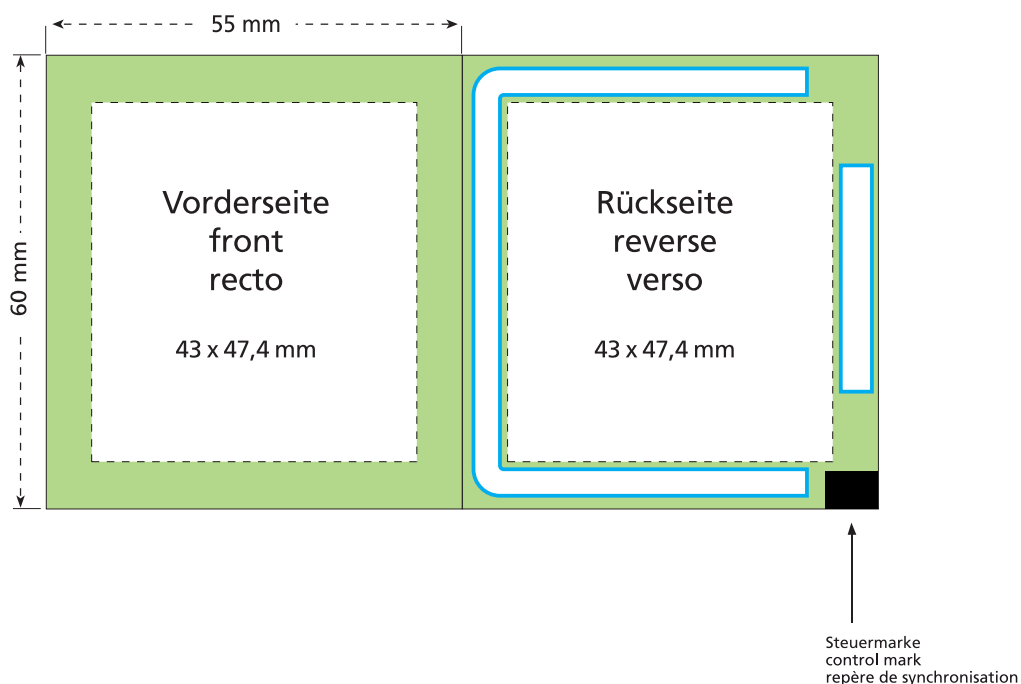

Standskizze · Stand drawing · Croquis avec repères

Artikel Nr. · Article No. : 110105401

Tüte · bag · sachet 55 x 60 mm

-  Bedruckbare Fläche · printing surface · surface d'impression
-  Siegelnaht bedingt bedruckbar · sealing surface can be printed on under some circumstances · surface de fermeture peut être imprimée sous certaines conditions
-  Siegelnaht nicht bedruckbar · sealing surface can't be printed on · surface de fermeture ne peut pas être imprimée
-  Fläche wird durch die Siegelnaht verdeckt · surface is covered by the sealing seam · surface est couverte par un thermoscellage
-  Pflichttexte · mandatory text · textes obligatoires
-  Fläche nicht bedruckbar · surface can't be printed on · surface ne peut pas être imprimée
-  Beschnitt · bleed · découpe