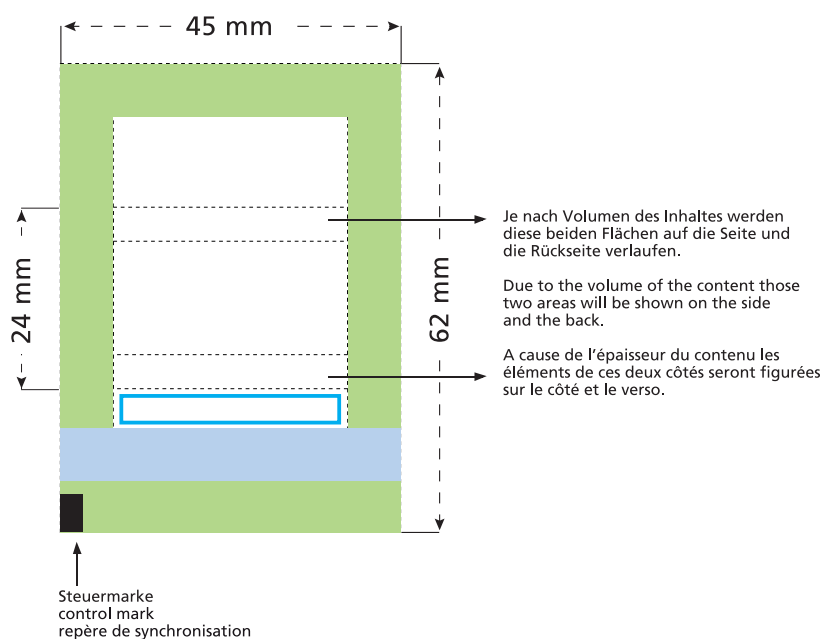

Artikel Nr. · Article No. : 110105100

Flowpack 45 x 24 mm

- Bedruckbare Fläche · printing surface · surface d'impression
- Siegelnaht bedingt bedruckbar · sealing surface can be printed on under some circumstances · surface de fermeture peut être imprimée sous certaines conditions
- Siegelnaht nicht bedruckbar · sealing surface can't be printed on · surface de fermeture ne peut pas être imprimée
- Fläche wird durch die Siegelnaht verdeckt · surface is covered by the sealing seam · surface est couverte par un thermoscellage
- Pflichttexte · mandatory text · textes obligatoires
- Fläche nicht bedruckbar · surface can't be printed on · surface ne peut pas être imprimée
- Beschnitt · bleed · découpe