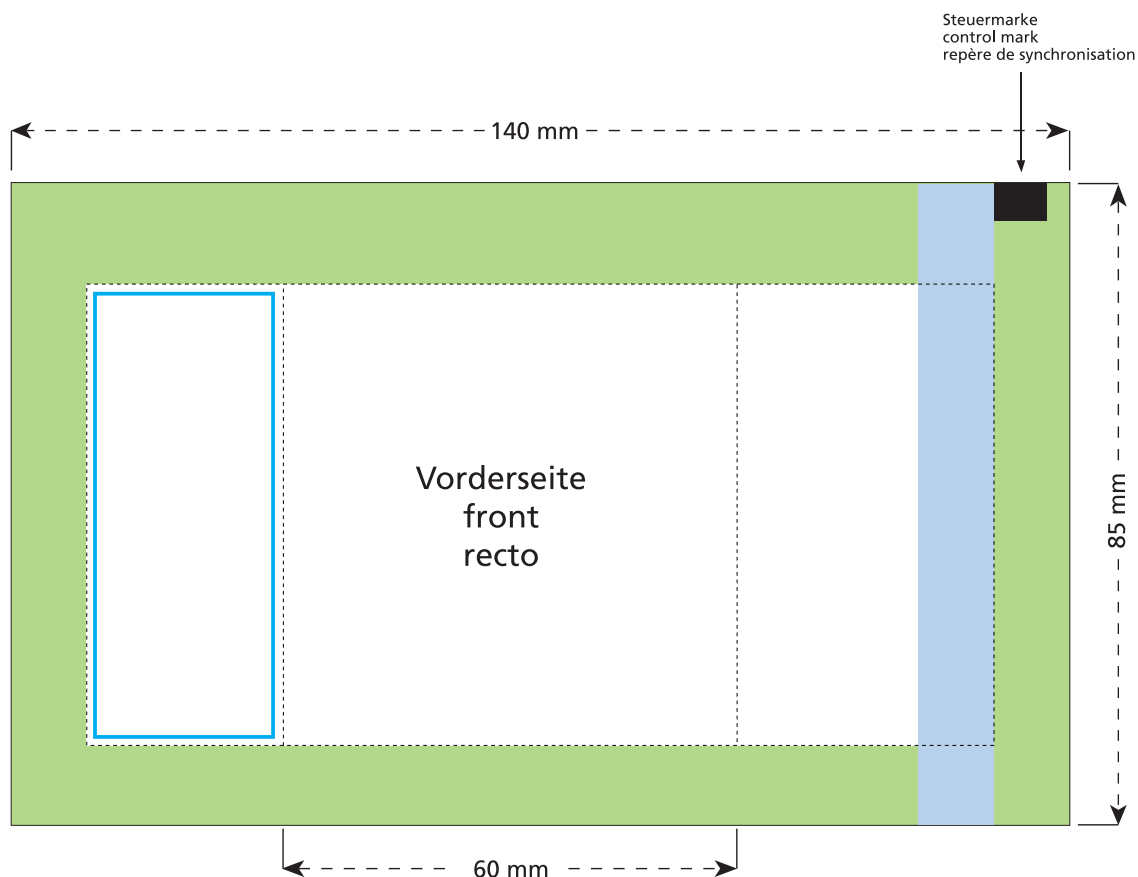

Standskizze · Stand drawing · Croquis avec repères

Artikel Nr. · Article No. : 110105016

Tüte · bag · sachet 60 x 85 mm

- Bedruckbare Fläche · printing surface · surface d'impression
- Siegelnaht bedingt bedruckbar · sealing surface can be printed on under some circumstances · surface de fermeture peut être imprimée sous certaines conditions
- Siegelnaht nicht bedruckbar · sealing surface can't be printed on · surface de fermeture ne peut pas être imprimée
- Fläche wird durch die Siegelnaht verdeckt · surface is covered by the sealing seam · surface est couverte par un thermoscellage
- Pflichttexte · mandatory text · textes obligatoires
- Fläche nicht bedruckbar · surface can't be printed on · surface ne peut pas être imprimée
- Beschnitt · bleed · découpe