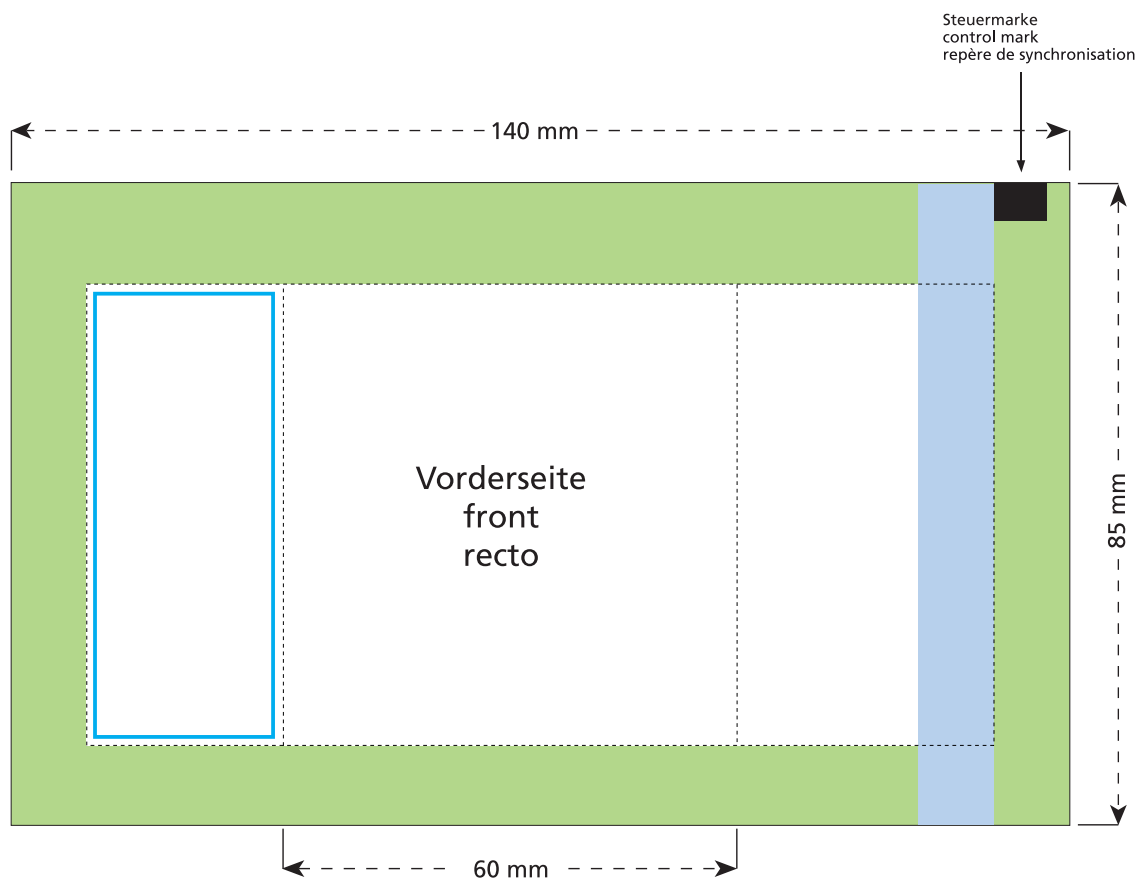

Standskizze · Stand drawing · Croquis avec repères

Artikel Nr. · Article No. : 110105014

Tüte · bag · sachet 60 x 85 mm

- Bedruckbare Fläche · printing surface · surface d'impression
- Siegelnaht bedingt bedruckbar · sealing surface can be printed on under some circumstances · surface de fermeture peut être imprimée sous certaines conditions
- Siegelnaht nicht bedruckbar · sealing surface can't be printed on · surface de fermeture ne peut pas être imprimée
- Fläche wird durch die Siegelnaht verdeckt · surface is covered by the sealing seam · surface est couverte par un thermoscellage
- Pflichttexte · mandatory text · textes obligatoires
- Fläche nicht bedruckbar · surface can't be printed on · surface ne peut pas être imprimée
- Beschnitt · bleed · découpe