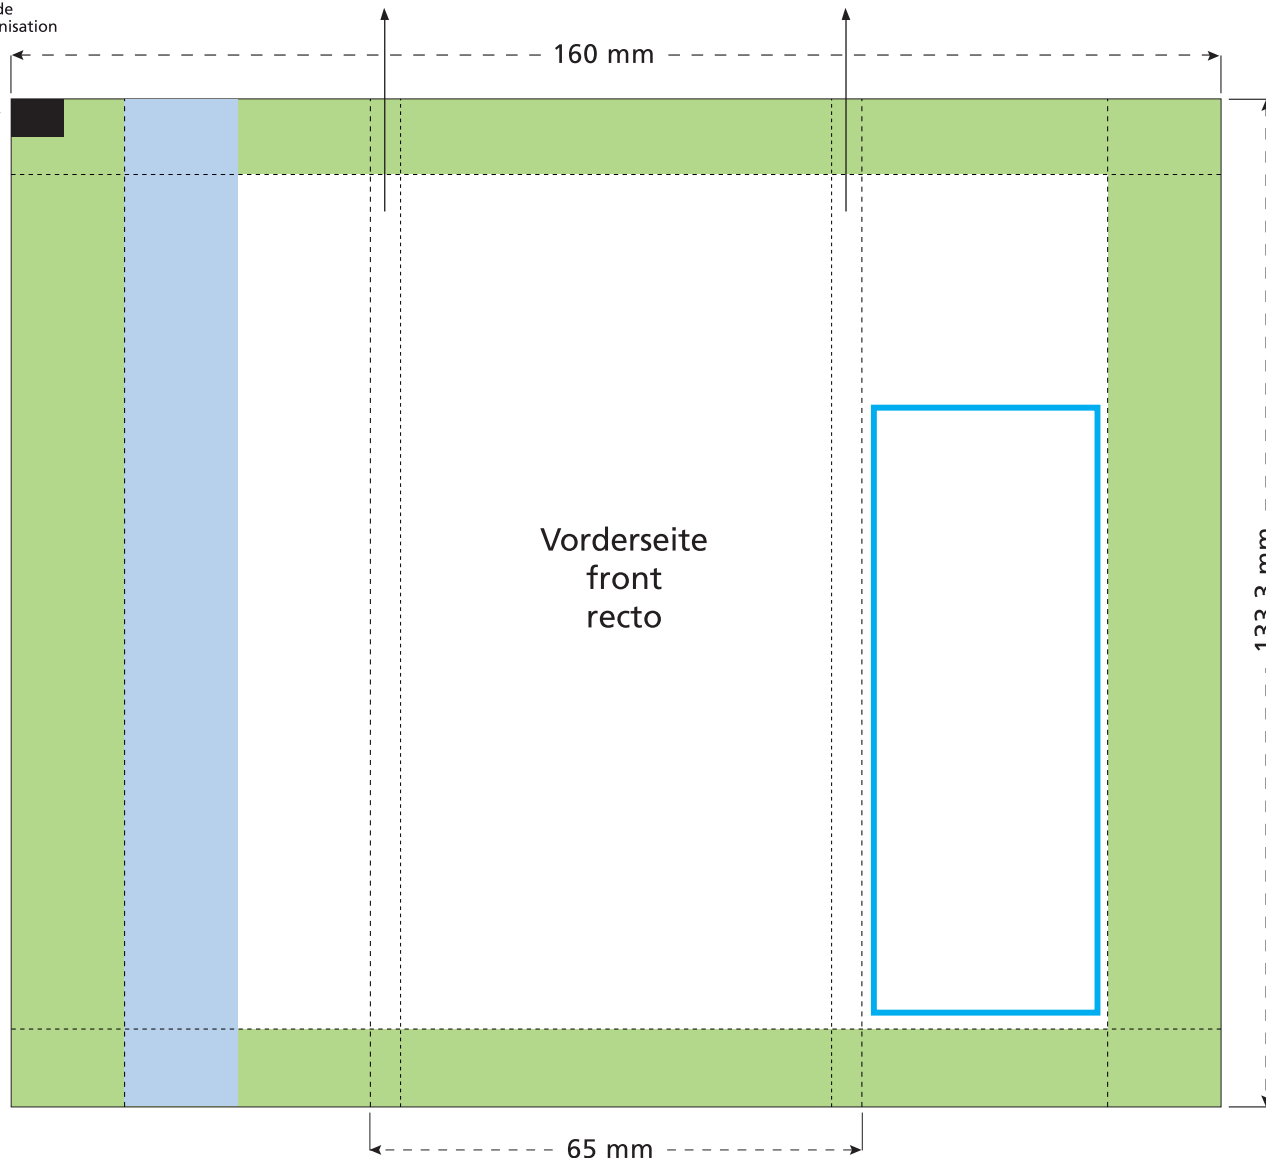

Artikel Nr. · Article No. : 110104160

# Flowpack 133,3 x 65 x 10 mm

Je nach Volumen des Inhaltes werden diese beiden Flächen auf die Seite und die Rückseite verlaufen.  
Due to the volume of the content those two areas will be shown on the side and the back.  
A cause de l'épaisseur du contenu les éléments de ces deux côtés seront figurées sur le côté et le verso.

Steuermarke  
control mark  
repère de  
synchronisation

- Bedruckbare Fläche · printing surface · surface d'impression
- Siegelnaht bedingt bedruckbar · sealing surface can be printed on under some circumstances · surface de fermeture peut être imprimée sous certaines conditions
- Siegelnaht nicht bedruckbar · sealing surface can't be printed on · surface de fermeture ne peut pas être imprimée
- Fläche wird durch die Siegelnaht verdeckt · surface is covered by the sealing seam · surface est couverte par un thermoscellage
- Pflichttexte · mandatory text · textes obligatoires
- Fläche nicht bedruckbar · surface can't be printed on · surface ne peut pas être imprimée
- Beschnitt · bleed · découpe