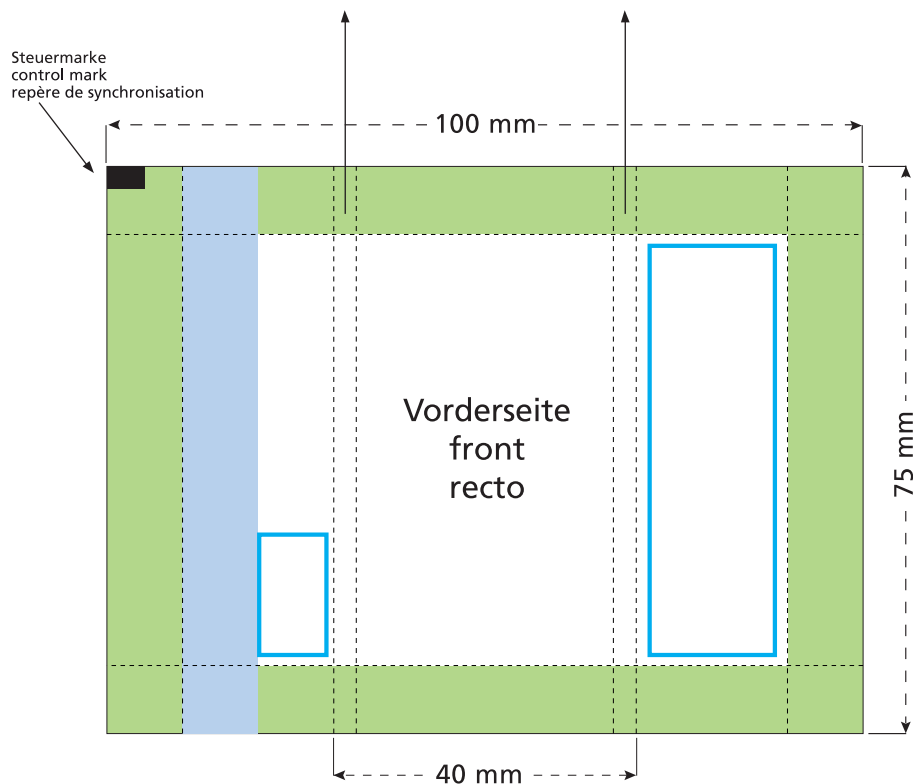

Artikel Nr. · Article No. : 110104105

Flowpack 75 x 40 x 4 mm

Je nach Volumen des Inhaltes werden diese beiden Flächen auf die Seite und die Rückseite verlaufen.
Due to the volume of the content those two areas will be shown on the side and the back.
A cause de l'épaisseur du contenu les éléments de ces deux côtés seront figurées sur le côté et le verso.

- Bedruckbare Fläche · printing surface · surface d'impression
- Siegelnaht bedingt bedruckbar · sealing surface can be printed on under some circumstances · surface de fermeture peut être imprimée sous certaines conditions
- Siegelnaht nicht bedruckbar · sealing surface can't be printed on · surface de fermeture ne peut pas être imprimée
- Fläche wird durch die Siegelnaht verdeckt · surface is covered by the sealing seam · surface est couverte par un thermoscellage
- Pflichttexte · mandatory text · textes obligatoires
- Fläche nicht bedruckbar · surface can't be printed on · surface ne peut pas être imprimée
- Beschnitt · bleed · découpe