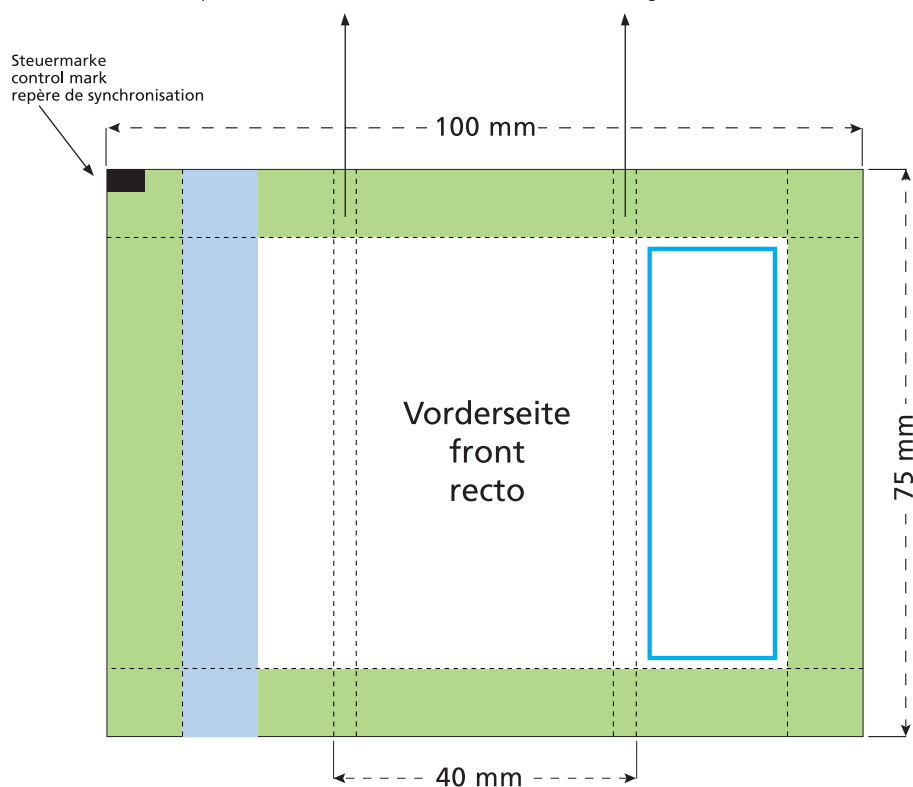

## Flowpack 75 x 40 x 4 mm

Je nach Volumen des Inhaltes werden diese beiden Flächen auf die Seite und die Rückseite verlaufen.  
Due to the volume of the content those two areas will be shown on the side and the back.  
A cause de l'épaisseur du contenu les éléments de ces deux côtés seront figurées sur le côté et le verso.

- Bedruckbare Fläche · printing surface · surface d'impression
- Siegelnaht bedingt bedruckbar · sealing surface can be printed on under some circumstances · surface de fermeture peut être imprimée sous certaines conditions
- Siegelnaht nicht bedruckbar · sealing surface can't be printed on · surface de fermeture ne peut pas être imprimée
- Fläche wird durch die Siegelnaht verdeckt · surface is covered by the sealing seam · surface est couverte par un thermoscellage
- Pflichttexte · mandatory text · textes obligatoires
- Fläche nicht bedruckbar · surface can't be printed on · surface ne peut pas être imprimée
- Beschnitt · bleed · découpe