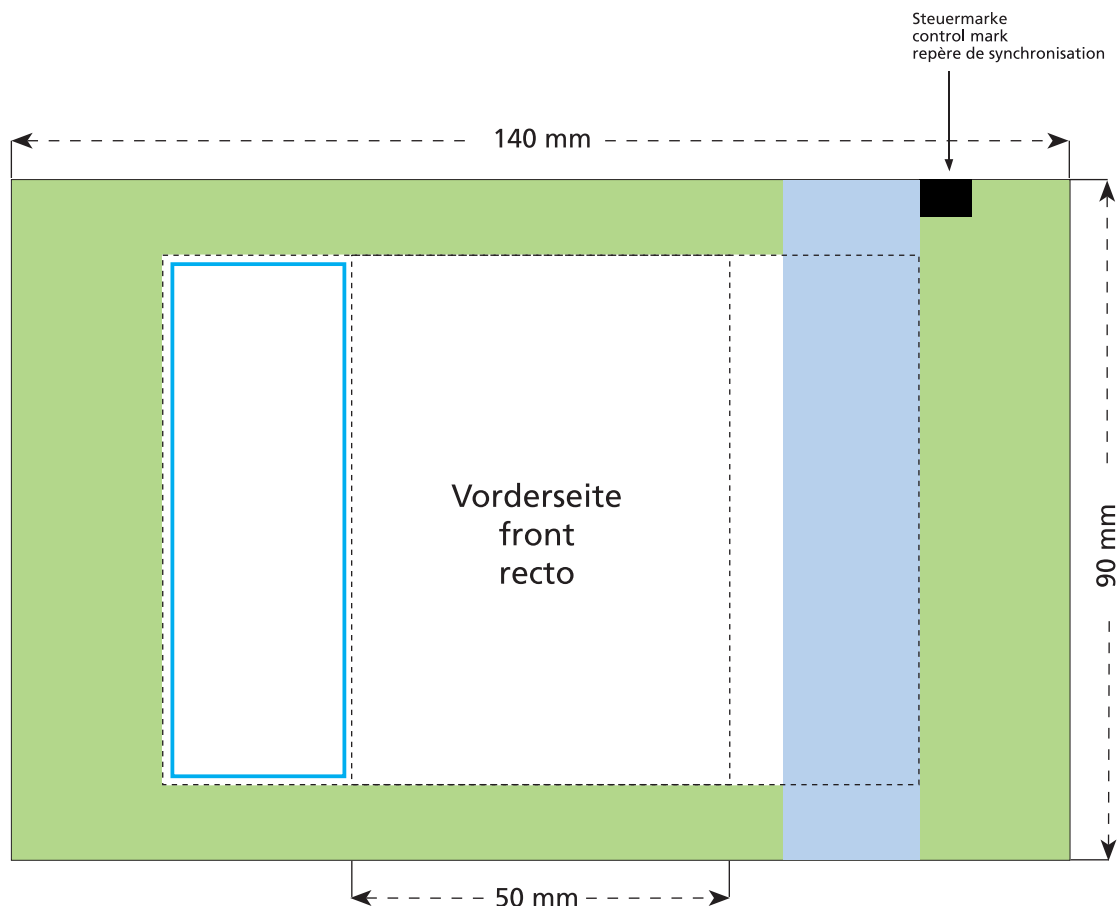

Artikel Nr. · Article No. : 110103303

Tüte · bag · sachet  
50 x 90 mm

- Bedruckbare Fläche · printing surface · surface d'impression
- Siegelnaht bedingt bedruckbar · sealing surface can be printed on under some circumstances · surface de fermeture peut être imprimée sous certaines conditions
- Siegelnaht nicht bedruckbar · sealing surface can't be printed on · surface de fermeture ne peut pas être imprimée
- Fläche wird durch die Siegelnaht verdeckt · surface is covered by the sealing seam · surface est couverte par un thermoscellage
- Pflichttexte · mandatory text · textes obligatoires
- Fläche nicht bedruckbar · surface can't be printed on · surface ne peut pas être imprimée
- Beschnitt · bleed · découpe