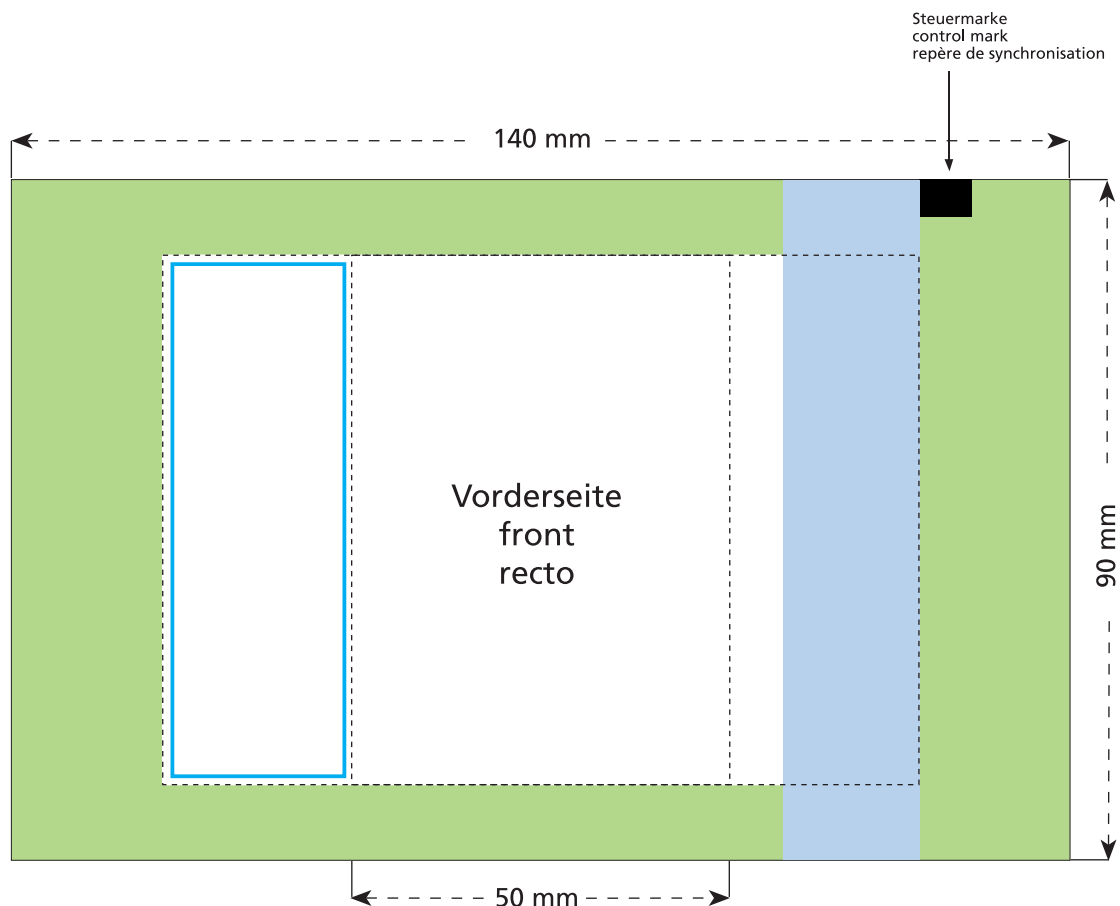

Artikel Nr. · Article No. : 110103300

Tüte · bag · sachet  
50 x 90 mm

- Bedruckbare Fläche · printing surface · surface d'impression
- Siegelnaht bedingt bedruckbar · sealing surface can be printed on under some circumstances · surface de fermeture peut être imprimée sous certaines conditions
- Siegelnaht nicht bedruckbar · sealing surface can't be printed on · surface de fermeture ne peut pas être imprimée
- Fläche wird durch die Siegelnaht verdeckt · surface is covered by the sealing seam · surface est couverte par un thermoscellage
- Pflichttexte · mandatory text · textes obligatoires
- Fläche nicht bedruckbar · surface can't be printed on · surface ne peut pas être imprimée
- Beschnitt · bleed · découpe