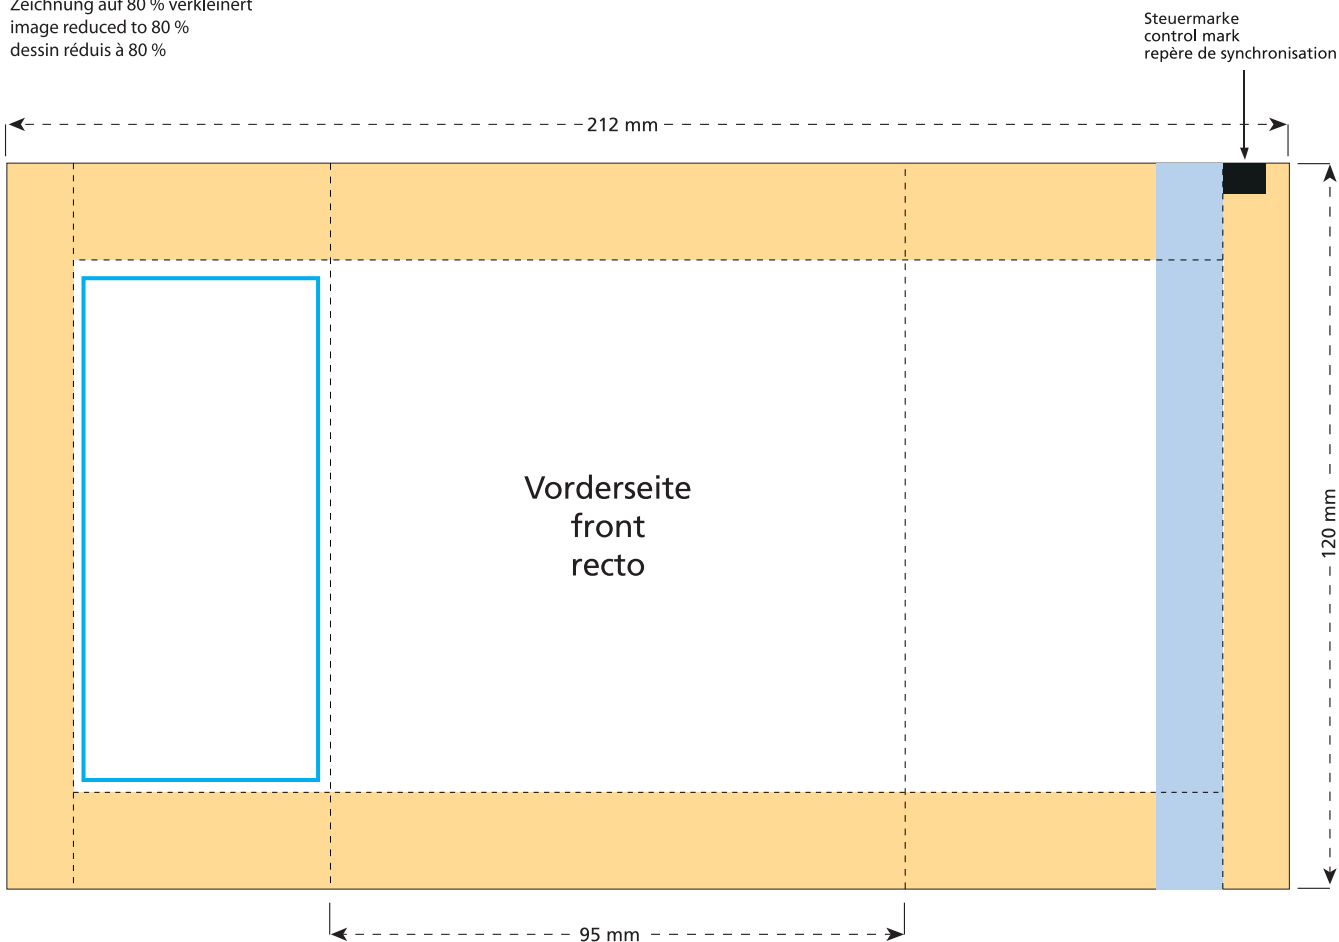

# Standskizze · Stand drawing · Croquis avec repères

Artikel Nr. · Article No. : 110103222

## Tüte · bag · sachet 95 x 120 mm

Zeichnung auf 80 % verkleinert  
image reduced to 80 %  
dessin réduit à 80 %

- Bedruckbare Fläche · printing surface · surface d'impression
- Siegelnaht bedingt bedruckbar · sealing surface can be printed on under some circumstances · surface de fermeture peut être imprimée sous certaines conditions
- Siegelnaht nicht bedruckbar · sealing surface can't be printed on · surface de fermeture ne peut pas être imprimée
- Fläche wird durch die Siegelnaht verdeckt · surface is covered by the sealing seam · surface est couverte par un thermoscellage
- Pflichttexte · mandatory text · textes obligatoires
- Fläche nicht bedruckbar · surface can't be printed on · surface ne peut pas être imprimée
- Beschnitt · bleed · découpe