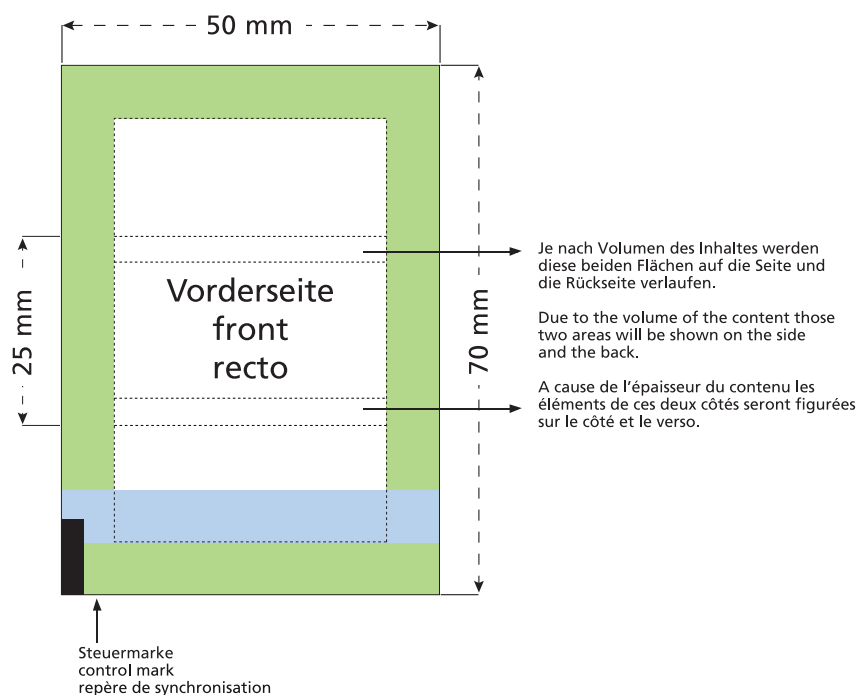

Artikel Nr. · Article No. : 110102200

## Flowpack 50 x 25 mm

- Bedruckbare Fläche · printing surface · surface d'impression
- Siegelnaht bedingt bedruckbar · sealing surface can be printed on under some circumstances · surface de fermeture peut être imprimée sous certaines conditions
- Siegelnaht nicht bedruckbar · sealing surface can't be printed on · surface de fermeture ne peut pas être imprimée
- Fläche wird durch die Siegelnaht verdeckt · surface is covered by the sealing seam · surface est couverte par un thermoscellage
- Pflichttexte · mandatory text · textes obligatoires
- Fläche nicht bedruckbar · surface can't be printed on · surface ne peut pas être imprimée
- Beschnitt · bleed · découpe