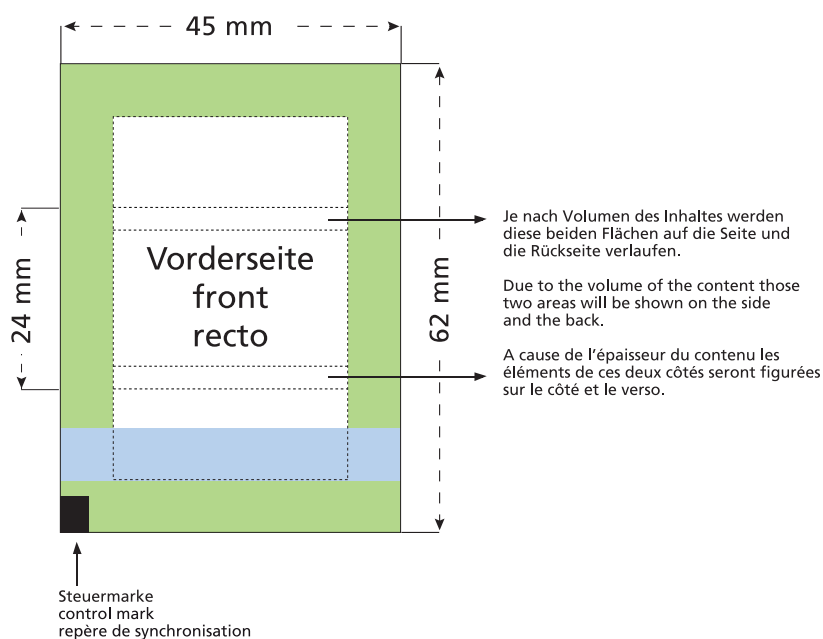

Artikel Nr. · Article No. : 110102150

Flowpack 45 x 24 mm

- Bedruckbare Fläche · printing surface · surface d'impression
- Siegelnaht bedingt bedruckbar · sealing surface can be printed on under some circumstances · surface de fermeture peut être imprimée sous certaines conditions
- Siegelnaht nicht bedruckbar · sealing surface can't be printed on · surface de fermeture ne peut pas être imprimée
- Fläche wird durch die Siegelnaht verdeckt · surface is covered by the sealing seam · surface est couverte par un thermoscellage
- Pflichttexte · mandatory text · textes obligatoires
- Fläche nicht bedruckbar · surface can't be printed on · surface ne peut pas être imprimée
- Beschnitt · bleed · découpe