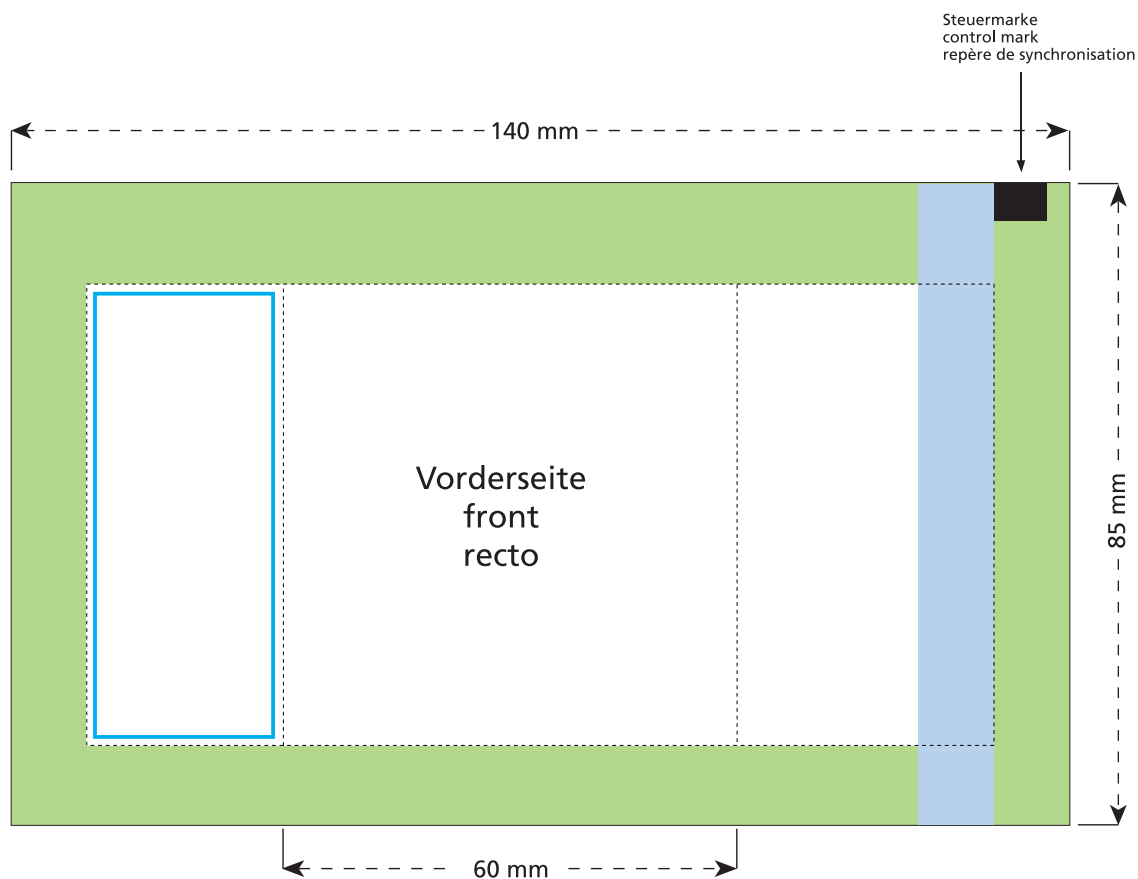

Standskizze · Stand drawing · Croquis avec repères

Artikel Nr. · Article No. : 110101172

Tüte · bag · sachet 60 x 85 mm

- Bedruckbare Fläche · printing surface · surface d'impression
- Siegelnaht bedingt bedruckbar · sealing surface can be printed on under some circumstances · surface de fermeture peut être imprimée sous certaines conditions
- Siegelnaht nicht bedruckbar · sealing surface can't be printed on · surface de fermeture ne peut pas être imprimée
- Fläche wird durch die Siegelnaht verdeckt · surface is covered by the sealing seam · surface est couverte par un thermoscellage
- Pflichttexte · mandatory text · textes obligatoires
- Fläche nicht bedruckbar · surface can't be printed on · surface ne peut pas être imprimée
- Beschnitt · bleed · découpe