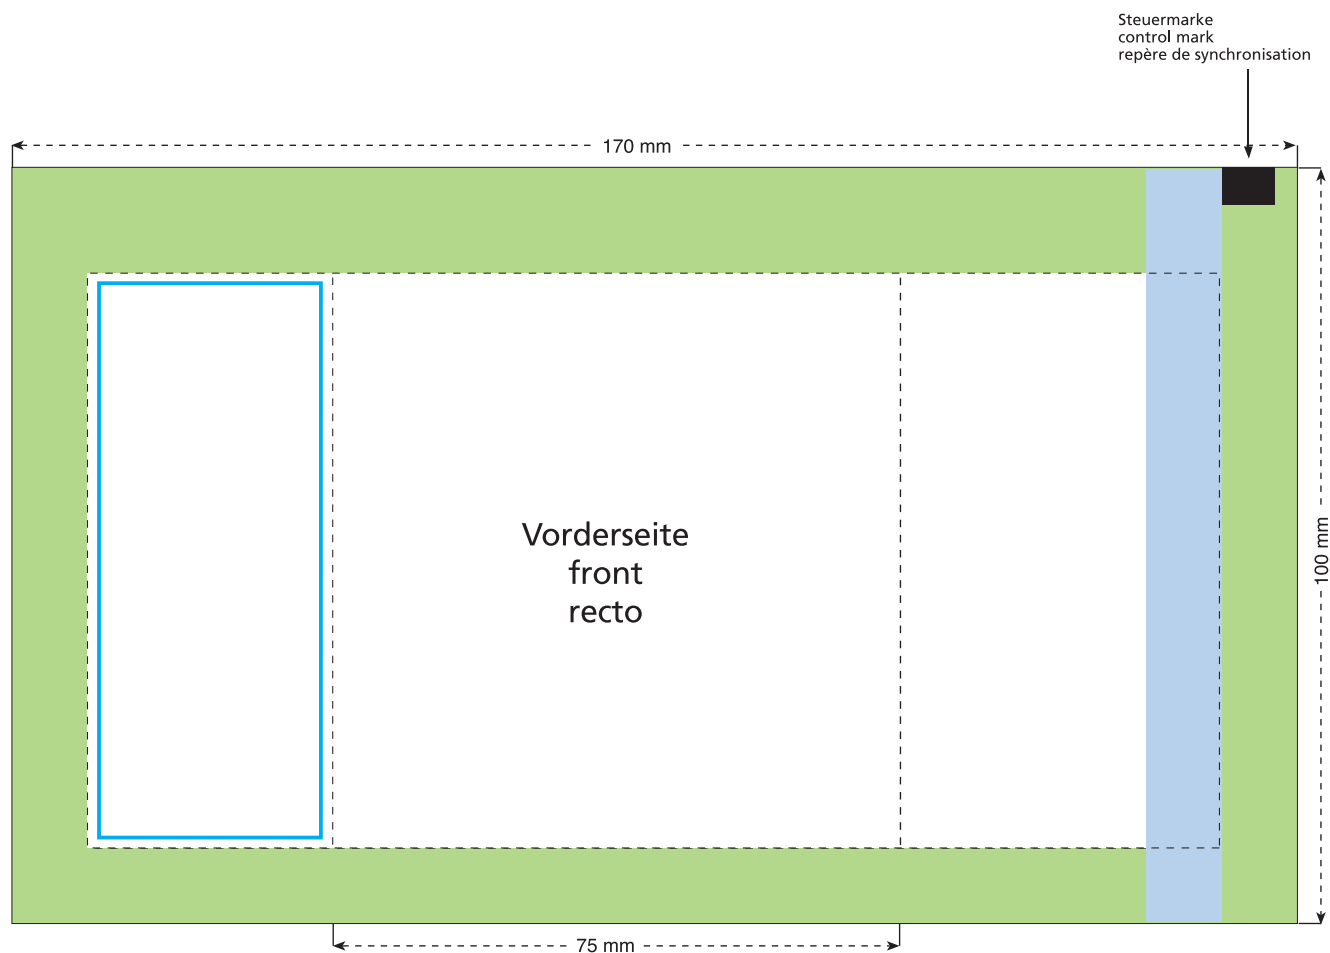

# Standskizze · Stand drawing · Croquis avec repères

Artikel Nr. · Article No. : 110101078

## Tüte · bag · sachet 75 x 100 mm

-  Bedruckbare Fläche · printing surface · surface d'impression
-  Siegelnaht bedingt bedruckbar · sealing surface can be printed on under some circumstances · surface de fermeture peut être imprimée sous certaines conditions
-  Siegelnaht nicht bedruckbar · sealing surface can't be printed on · surface de fermeture ne peut pas être imprimée
-  Fläche wird durch die Siegelnaht verdeckt · surface is covered by the sealing seam · surface est couverte par un thermoscellage
-  Pflichttexte · mandatory text · textes obligatoires
-  Fläche nicht bedruckbar · surface can't be printed on · surface ne peut pas être imprimée
-  Beschnitt · bleed · découpe