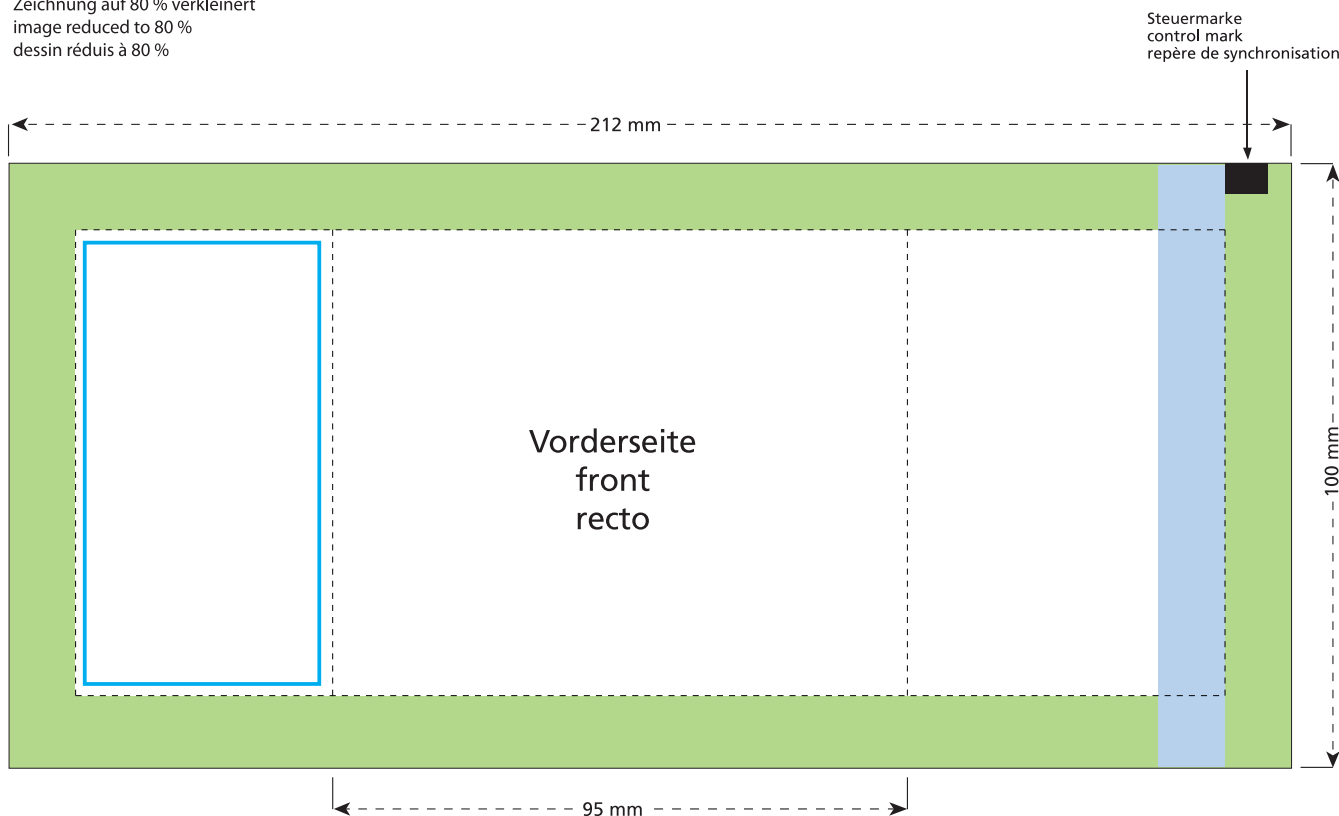

Standskizze · Stand drawing · Croquis avec repères

Artikel Nr. · Article No. : 110101072

Tüte · bag · sachet 95 x 100 mm

Zeichnung auf 80 % verkleinert
image reduced to 80 %
dessin réduit à 80 %

-  Bedruckbare Fläche · printing surface · surface d'impression
-  Siegelnaht bedingt bedruckbar · sealing surface can be printed on under some circumstances · surface de fermeture peut être imprimée sous certaines conditions
-  Siegelnaht nicht bedruckbar · sealing surface can't be printed on · surface de fermeture ne peut pas être imprimée
-  Fläche wird durch die Siegelnaht verdeckt · surface is covered by the sealing seam · surface est couverte par un thermoscellage
-  Pflichttexte · mandatory text · textes obligatoires
-  Fläche nicht bedruckbar · surface can't be printed on · surface ne peut pas être imprimée
-  Beschnitt · bleed · découpe