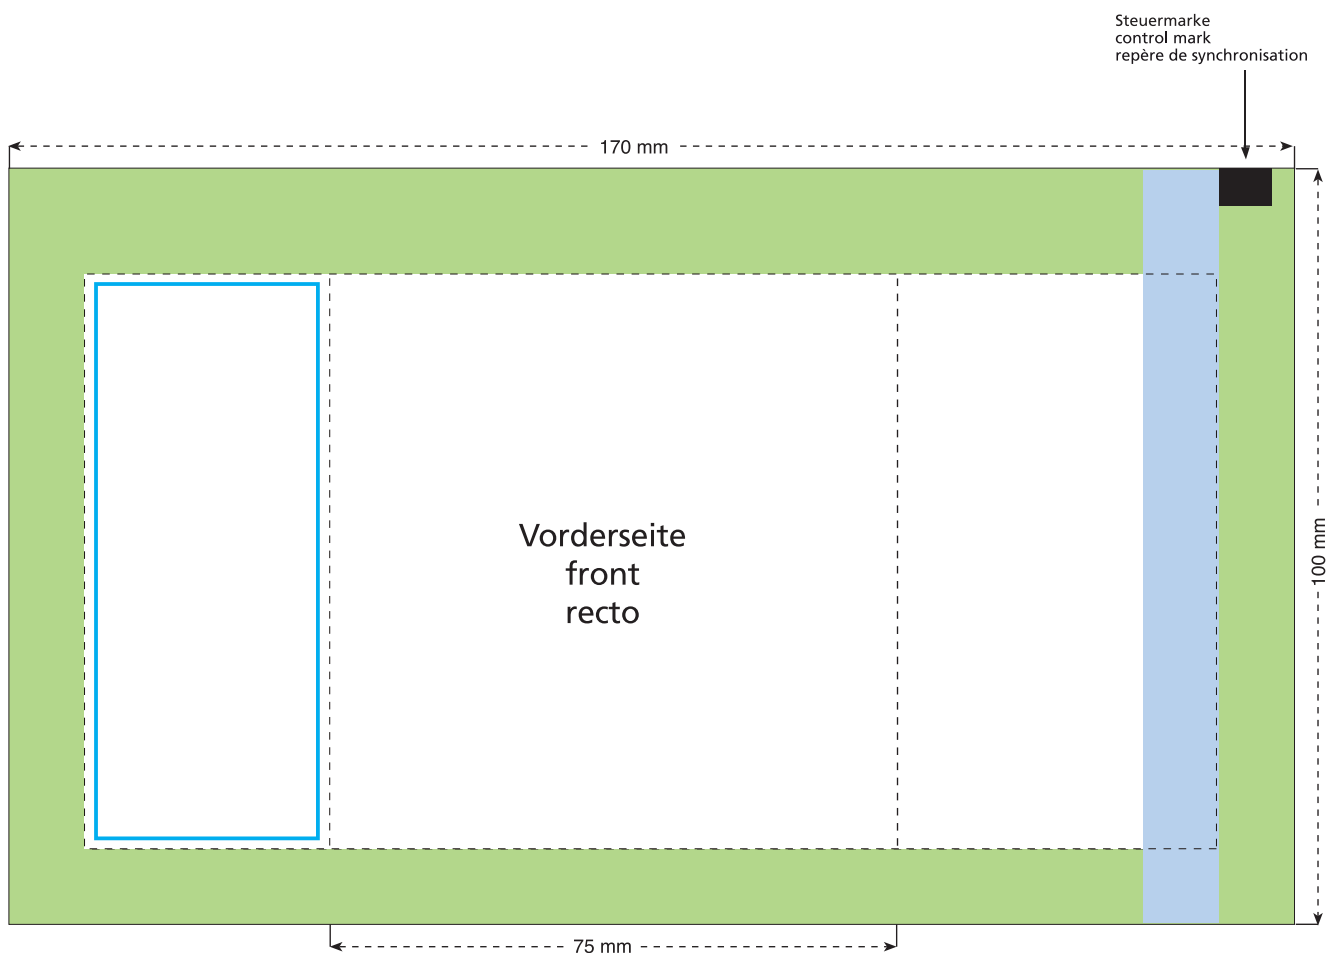

# Standskizze · Stand drawing · Croquis avec repères

Artikel Nr. · Article No. : 110101061

## Tüte · bag · sachet 75 x 100 mm

-  Bedruckbare Fläche · printing surface · surface d'impression
-  Siegelnaht bedingt bedruckbar · sealing surface can be printed on under some circumstances · surface de fermeture peut être imprimée sous certaines conditions
-  Siegelnaht nicht bedruckbar · sealing surface can't be printed on · surface de fermeture ne peut pas être imprimée
-  Fläche wird durch die Siegelnaht verdeckt · surface is covered by the sealing seam · surface est couverte par un thermoscellage
-  Pflichttexte · mandatory text · textes obligatoires
-  Fläche nicht bedruckbar · surface can't be printed on · surface ne peut pas être imprimée
-  Beschnitt · bleed · découpe