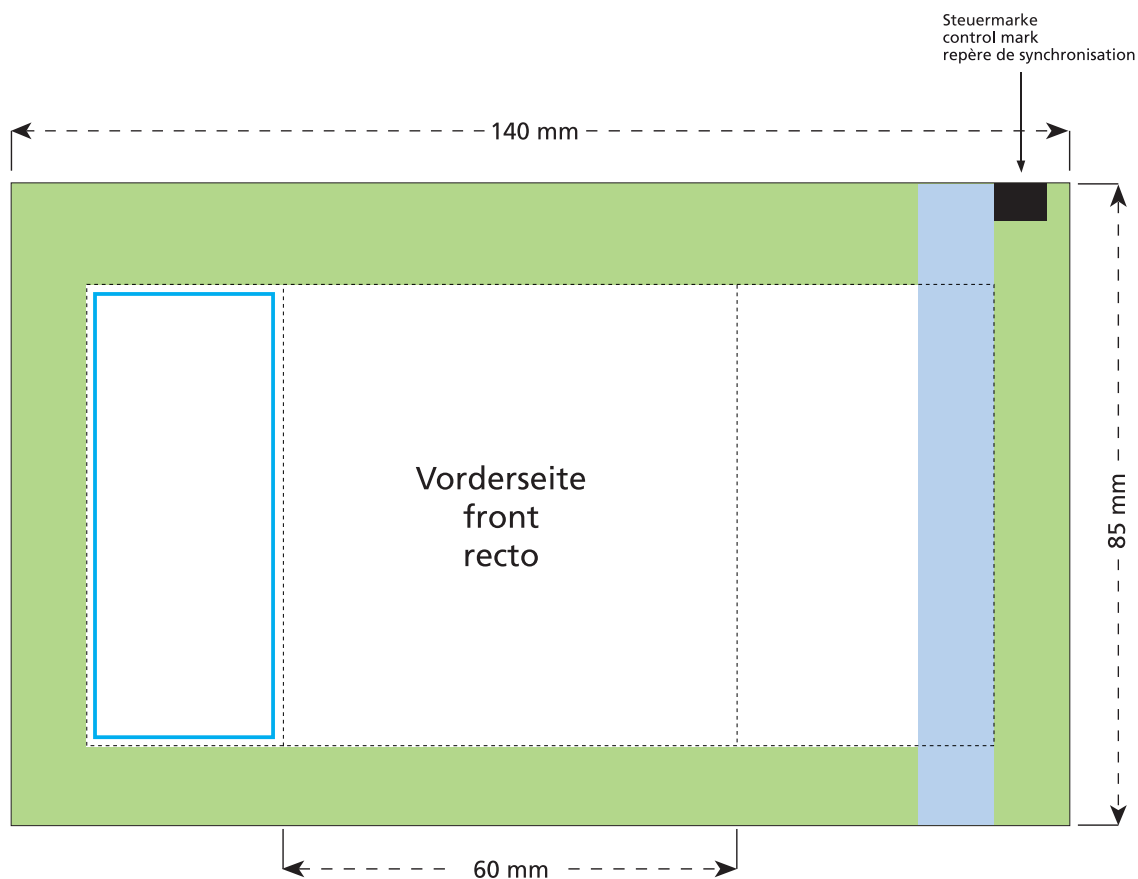

Artikel Nr. · Article No. : 110101005

Tüte · bag · sachet
60 x 85 mm

- Bedruckbare Fläche · printing surface · surface d'impression
- Siegelnaht bedingt bedruckbar · sealing surface can be printed on under some circumstances · surface de fermeture peut être imprimée sous certaines conditions
- Siegelnaht nicht bedruckbar · sealing surface can't be printed on · surface de fermeture ne peut pas être imprimée
- Fläche wird durch die Siegelnaht verdeckt · surface is covered by the sealing seam · surface est couverte par un thermoscellage
- Pflichttexte · mandatory text · textes obligatoires
- Fläche nicht bedruckbar · surface can't be printed on · surface ne peut pas être imprimée
- Beschnitt · bleed · découpe