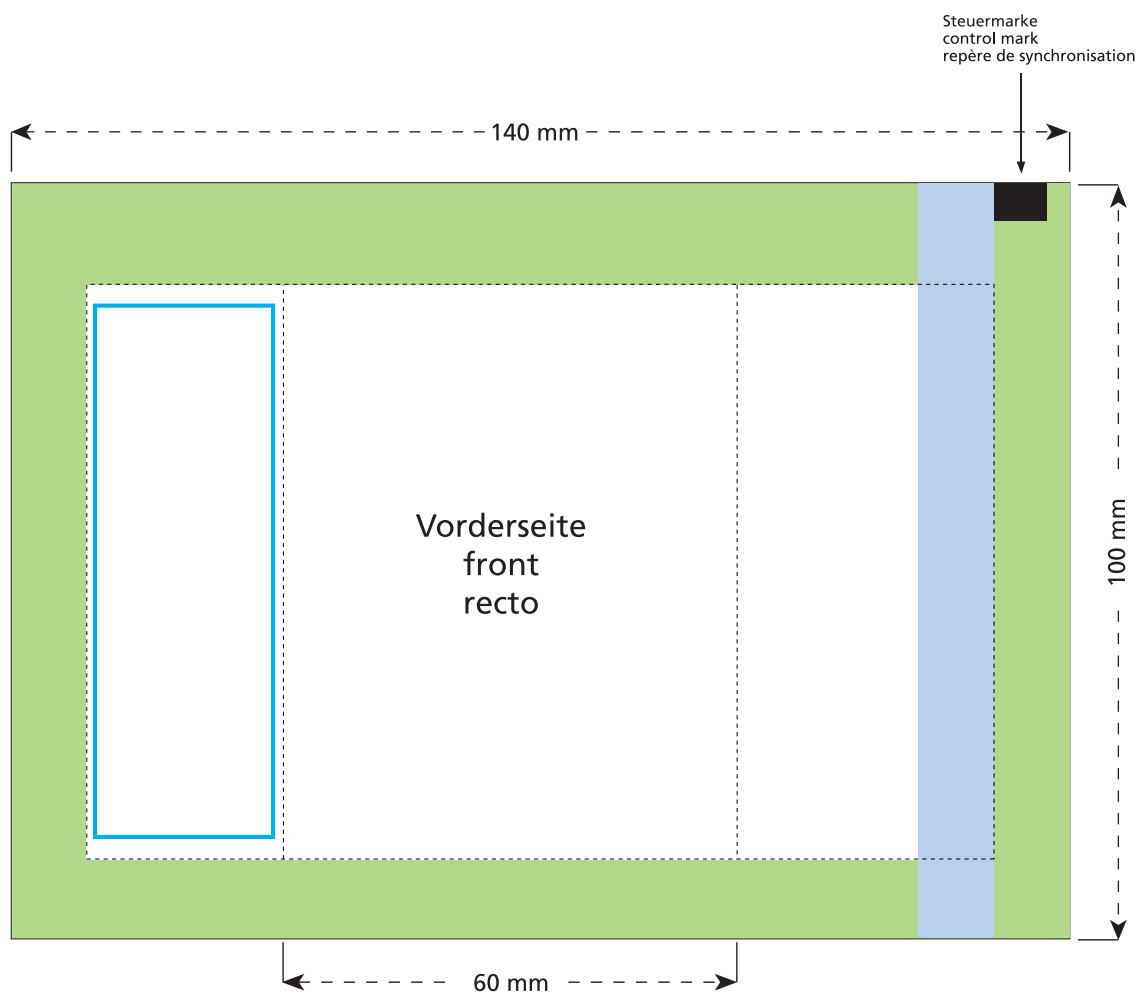

Standskizze · Stand drawing · Croquis avec repères

Artikel Nr. · Article No. : 110101001

Tüte · bag · sachet 60 x 100 mm

-  Bedruckbare Fläche · printing surface · surface d'impression
-  Siegelnaht bedingt bedruckbar · sealing surface can be printed on under some circumstances · surface de fermeture peut être imprimée sous certaines conditions
-  Siegelnaht nicht bedruckbar · sealing surface can't be printed on · surface de fermeture ne peut pas être imprimée
-  Fläche wird durch die Siegelnaht verdeckt · surface is covered by the sealing seam · surface est couverte par un thermoscellage
-  Pflichttexte · mandatory text · textes obligatoires
-  Fläche nicht bedruckbar · surface can't be printed on · surface ne peut pas être imprimée
-  Beschnitt · bleed · découpe