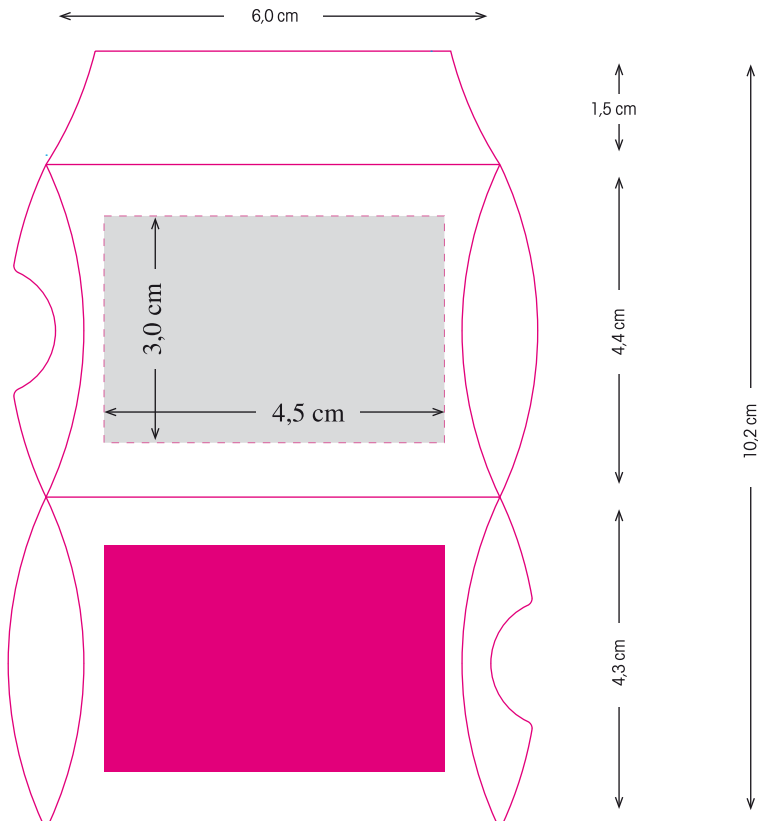

Skizze in Originalgröße | Sketch in original size

Süße Kissen | **Sweet Cushions**

-  Druckbereich Tampondruck | Print area padprinting
-  Platz für Pflichttext (Inhaltsstoffe, Inverkehrbringer)
Area for mandatory information (ingredients, distributor)
- **Kein vollflächiger Druck möglich** | no full area print possible
- **Produktgröße** | Product size
H: 4,3 cm / B: 6,0 cm / T: 1,0 cm

Bitte senden Sie uns die Druckdaten als .eps/.pdf Datei (Schriften in Vektoren),
Bei vollflächigen Gestaltungen fügen Sie bitte rundum 3 mm Beschnitt zu,
Please send the print data as .eps/.pdf file (fonts into vectors),
For full-surface designs please add 3 mm bleed.