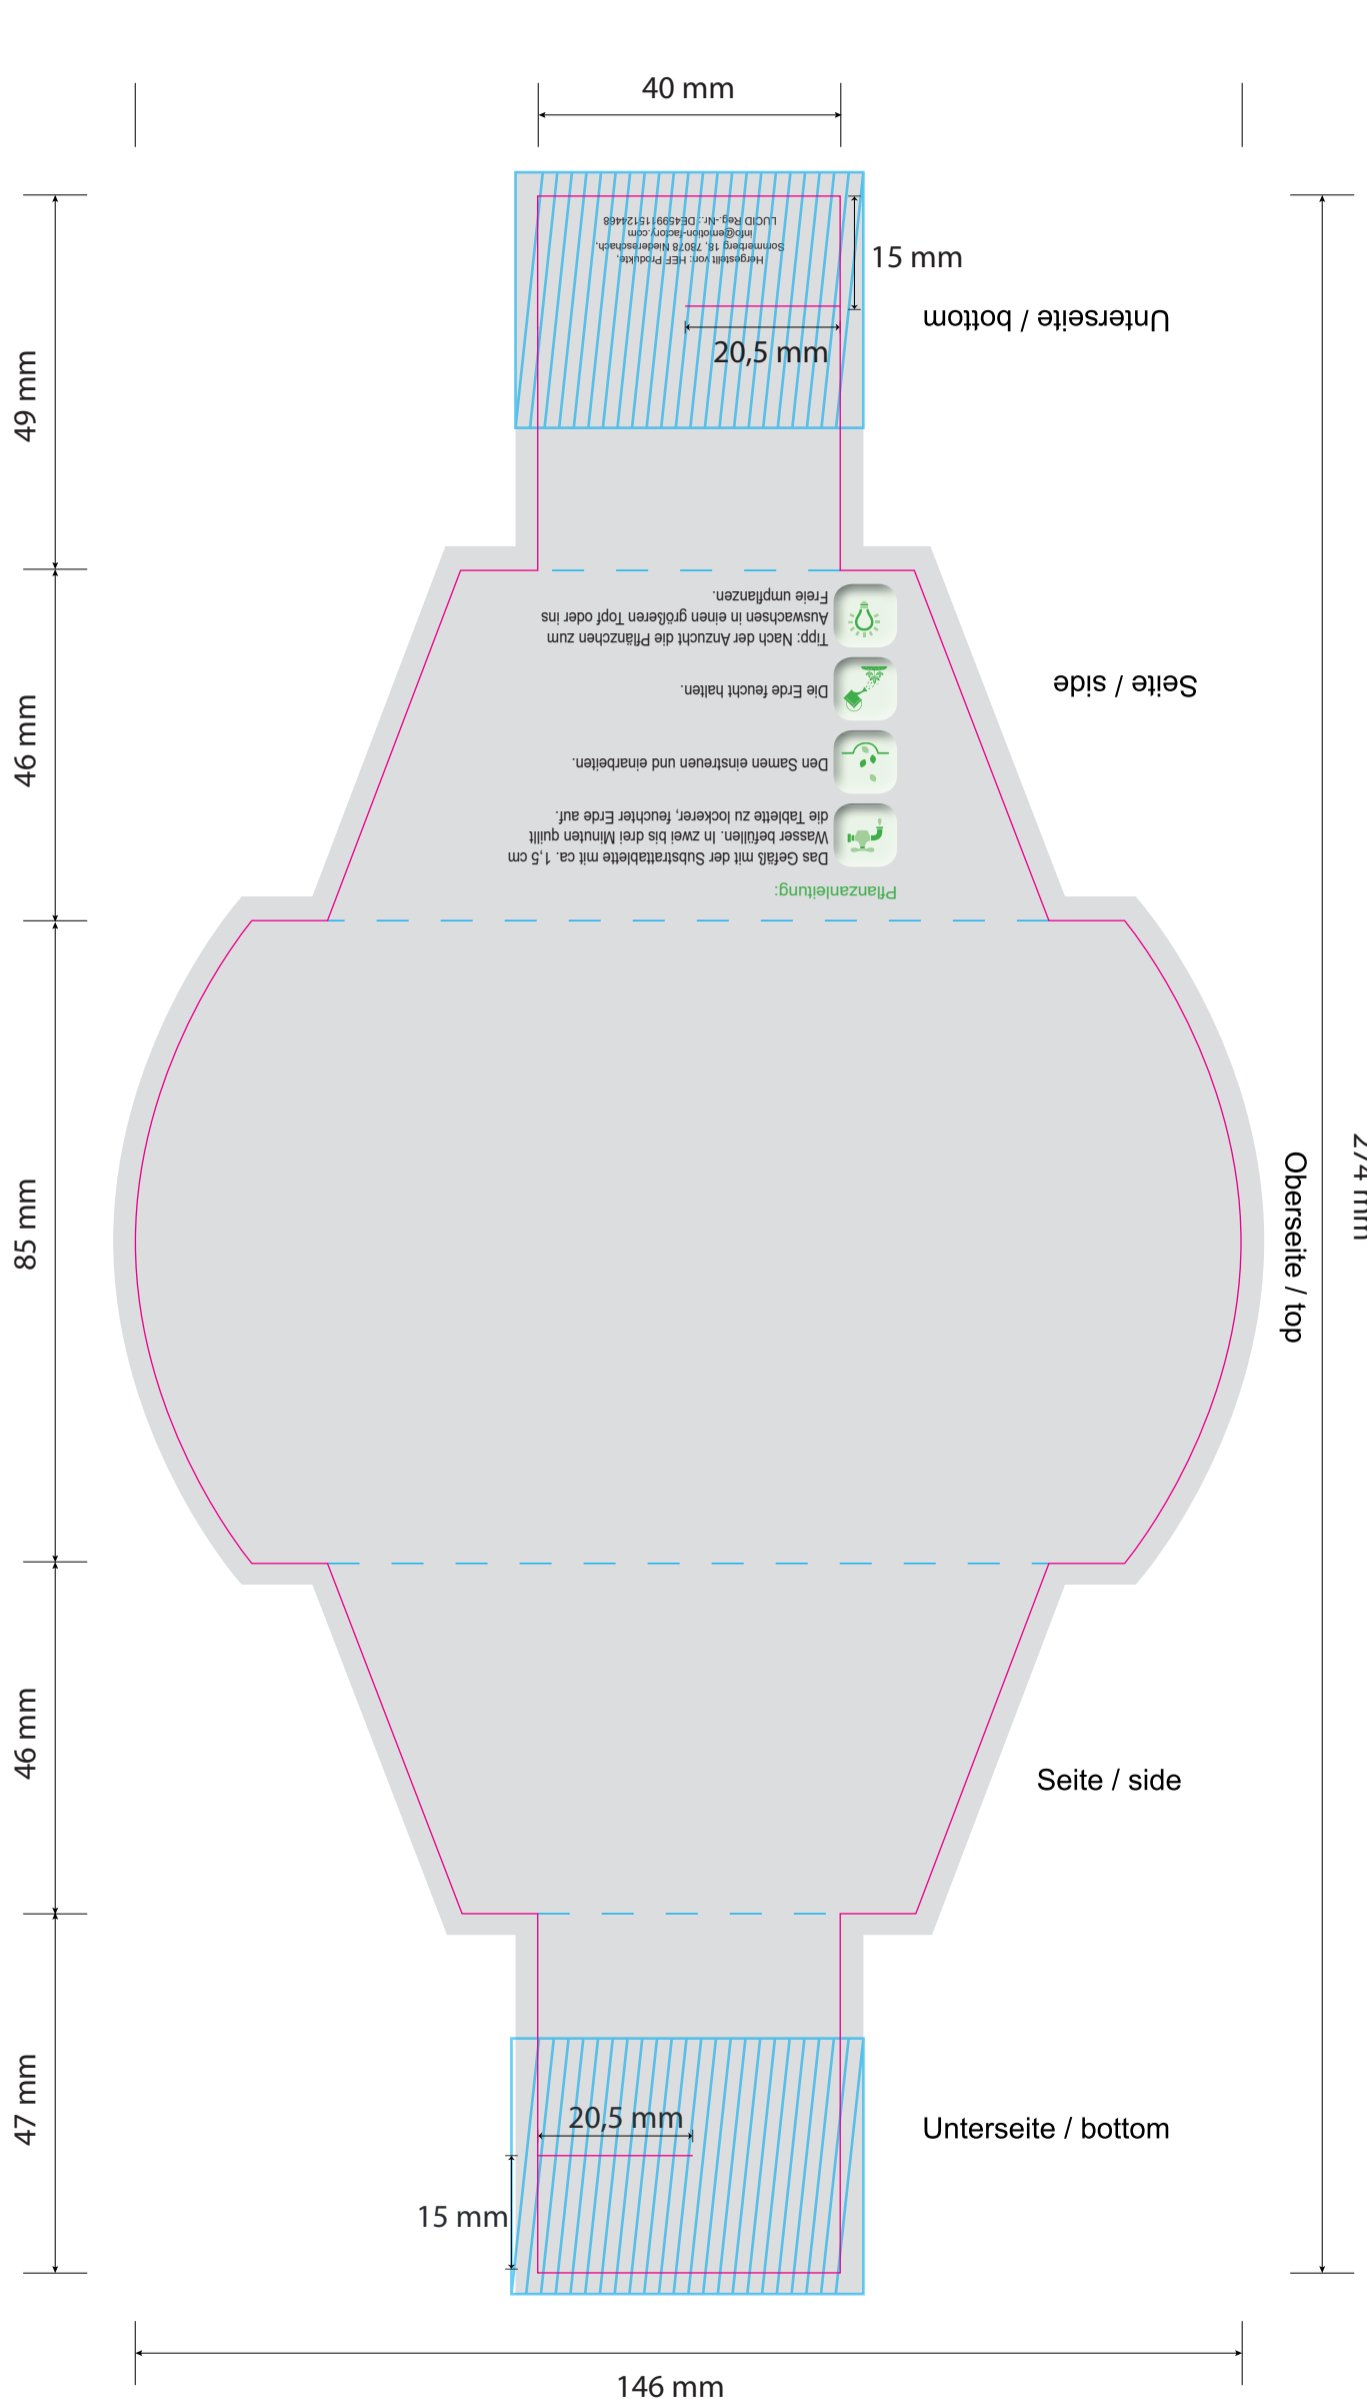

Standzeichnung / Template Pflanz-Schale / Plant-bowl

(Digitaldruck/Offsetdruck) / (Digital printing/Offset printing)

- Vollfläche / full surface
Bitte 3 mm Beschnitt anlegen / Please provide 3 mm bleed
- Schnitt / Cut
- Nut / Nut
- Bitte nur farbige Flächen/Bilder, keine Texte/Logos hier platzieren, die Laschen werden ineinander gesteckt/ Please only colored areas / pictures, do not place any text / logos here, the taps these are put into each other

ausschließlich auf unserer Gestaltungsebene zu arbeiten.
only work on our design level.

Stand- & Schnittmarkenebene *nicht* zu verändern.
do not change positioning & trim mark level.

Sonderfarbe „Stand und Maße“ & „Vollfläche“ nicht zu verändern oder zu löschen.
do not change or delete the special colour for "positioning and measurments" & "full surface".

Bilder und Schriften müssen eingebettet werden
Images and writings must be embedded