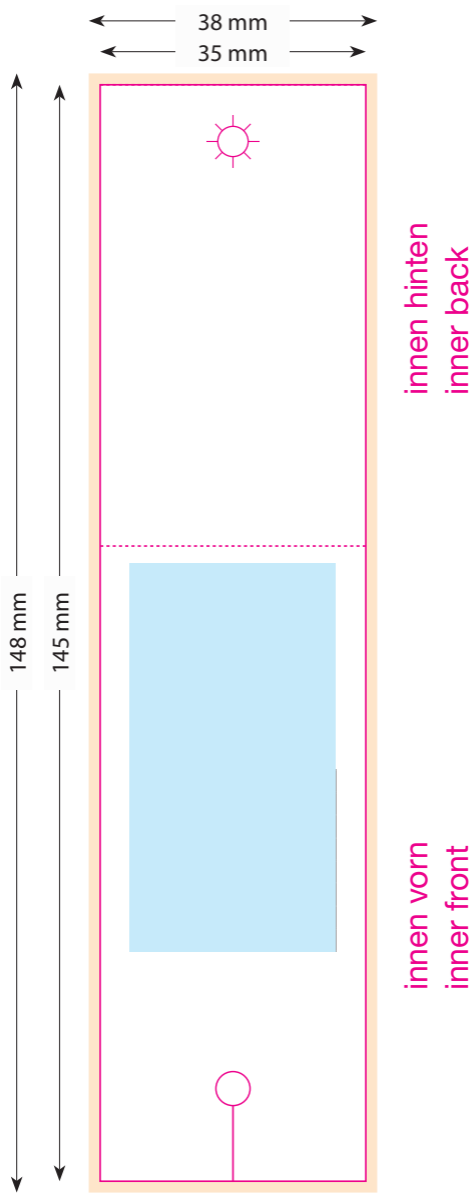

STANDSKIZZE

Artikel: Loli im Werbe-Display
Artikel-Nr.: 03 40

Die technische Zeichnung in Originalgröße finden Sie auf den folgenden Seiten

	Konturlinie, druckt nicht
	Bereich nicht bedruckbar
	Bereich bedingt bedruckbar
	optimaler Logo-Bereich
	Reserviert für Pflichtangaben (Hersteller, Deklaration)
	Beschnittzugabe

Limo-Lolli, Lutscher mit Fruchtgeschmack, 18g

Zutaten: Zucker; Glukosesirup; Säuerungsmittel: Zitronensäure; Aroma; Farbstoffe: Beta Carotin, Echtes Karmin, Brillantblau FCF

Durchschnittliche Nährwerte pro 100g: Energie in kJ/kcal 1624/382, Fett < 0,1g, davon gesättigte Fettsäuren < 0,1g, Kohlenhydrate 95,6g, davon Zucker 68,6g, Eiweiß < 0,1g, Salz < 0,1g.

DRUCKDATEN:

Bitte senden Sie uns die Druckdaten als .EPS/PDF (Schriften in Vektoren), CMYK-Bilder mit 300 dpi oder Bitmap-Bilder mit 1200 dpi als .tiff. Papierabzüge benötigen wir in zweifacher Grösse. Bei vollflächigen Gestaltungen fügen Sie bitte den in der Skizze definierten Beschnitt zu. Bitte beachten Sie, dass die Druckdaten ohne Stanzlinien geliefert werden müssen, bzw. dass diese ausblendbar auf einer eigenen Ebene angelegt sind. Als Referenz können Sie gerne ein Standmuster inkl. der technischen Elemente zusätzlich beifügen.

Rückseite
Back

Vorderseite
Front

innen hinten
inner back

innen vorn
inner front