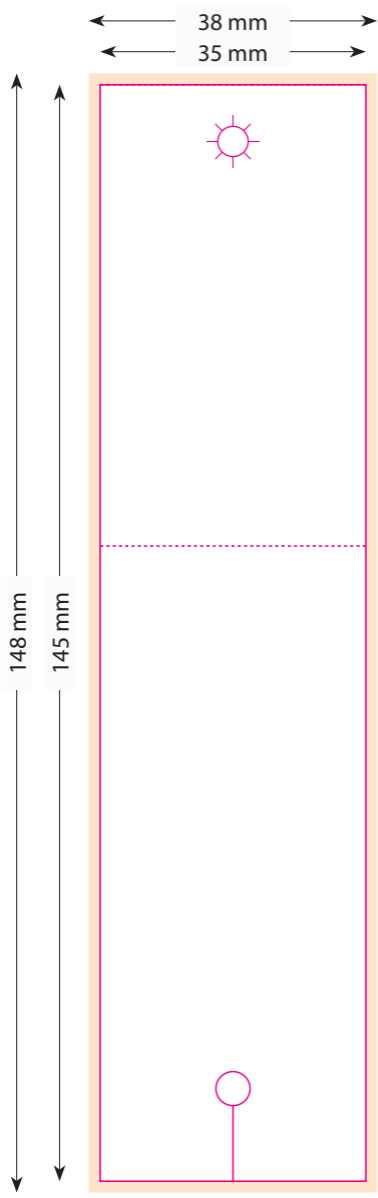

STANDSKIZZE

Artikel: Loli im Werbe-Display
Artikel-Nr.: 03 40

Die technische Zeichnung in Originalgröße finden Sie auf den folgenden Seiten

	Konturlinie, druckt nicht
	Bereich nicht bedruckbar
	Bereich bedingt bedruckbar
	optimaler Logo-Bereich
	Reserviert für Pflichtangaben (Hersteller, Deklaration)
	Beschnittzugabe

Limo-Lolli, Lutscher mit Fruchtgeschmack, 18g

Zutaten: Zucker; Glukosesirup; Säuerungsmittel: Zitronensäure; Aroma; Farbstoffe: Beta Carotin, Echtes Karmin, Brillantblau FCF

Durchschnittliche Nährwerte pro 100g: Energie in kJ/kcal 1624/382, Fett < 0,1g, davon gesättigte Fettsäuren < 0,1g, Kohlenhydrate 95,6g, davon Zucker 68,6g, Eiweiß < 0,1g, Salz < 0,1g.

DRUCKDATEN:

Bitte senden Sie uns die Druckdaten als .EPS/PDF (Schriften in Vektoren), CMYK-Bilder mit 300 dpi oder Bitmap-Bilder mit 1200 dpi als .tiff. Papierabzüge benötigen wir in zweifacher Grösse. Bei vollflächigen Gestaltungen fügen Sie bitte den in der Skizze definierten Beschnitt zu. Bitte beachten Sie, dass die Druckdaten ohne Stanzlinien geliefert werden müssen, bzw. dass diese ausblendbar auf einer eigenen Ebene angelegt sind. Als Referenz können Sie gerne ein Standmuster inkl. der technischen Elemente zusätzlich beifügen.

Rückseite
Back

Vorderseite
Front

innen hinten
inner back

innen vorn
inner front